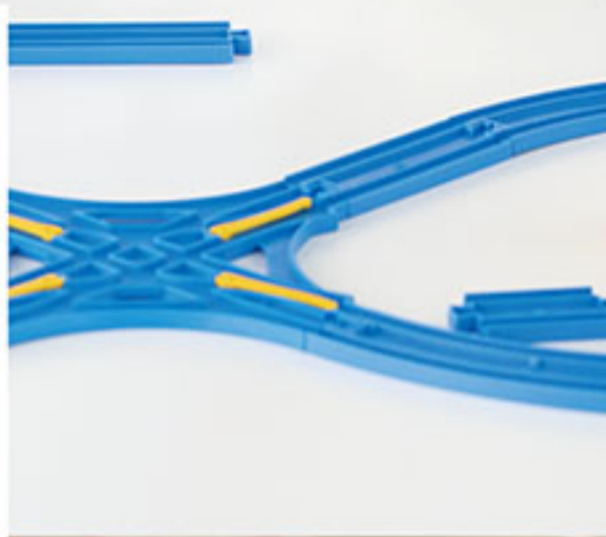

トミカ 本物は、
ときめく。
Only the Real Thing Moves

その想像を駆動させる

プラレール

トミカ・プラレールショップ東京店
RENEWAL OPEN!!
2月19日(水)

※画像はイメージです

トミカ・プラレールショップ東京店

住所 東京都千代田区丸の内 1-9-1 東京駅一番街 東京キャラクターズストリート内

営業時間 10:00 ~ 20:30 ※施設営業時間に準ずる

電話番号 03-5220-1351

リニューアルポイント

飛び出す「トミカ」 「プラレール」を体感しよう!

おもちゃショー「タカラトミーブース」でも話題
になった3Dビジョンが東京店にもやってきた!

キダルトコーナーも常設、
大人向けのトミカやプラレールコーナーが新たに誕生します。

東京店のアトラクションが パワーアップ!

大型モニターで遊ぶ
デジタルミニゲームが
新たにラインナップ!!

ゲームにチャレンジすれば
非売品のトミカ、プラレールがゲットできるぞ!

内容を一新した、プラレール超大型 ジオラマが店頭に出現!!

東京駅をテーマにした、
大迫力のジオラマを是非、ご覧下さい!

トミカ博で手に入れた 「トミカビーム」で トミカショップ東京店でも 遊んじゃおう!

トミカビーム

店内にはトミカビームをかざすと動き始める
トミカのジオラマがあるよ!探して見てね♪

大迫力のトミカ・プラレールのディスプレイ!!

トミカを700台並べた大型壁面ディスプレイや、
現行プラレール車両が全て飾られた迫力あるディスプレイがお客様を迎えます