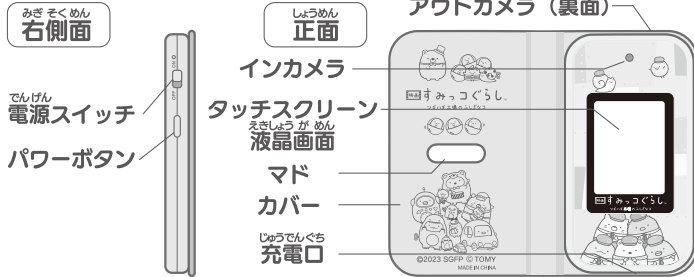

まきつけない

ひにちがつけない

みずにくらさない

＜セット内容＞

- すみっコスマホ本体 × 1
- 充電用USBケーブル × 1
- 取り扱い説明書(本書) × 1

タカラトミーグループ お客様相談室  
0570-041031  
電話受付時間 10～17時 月曜日～金曜日(土日・祝日を除く)  
タカラトミーサポート 検索 本製品のお客様サポートは日本国内でのご購入かつ日本国内からのお問い合わせに限ります。  
(Customer service is only available in case this product purchased in Japan and inquired from Japan domestic.)

# 1 各部の名称