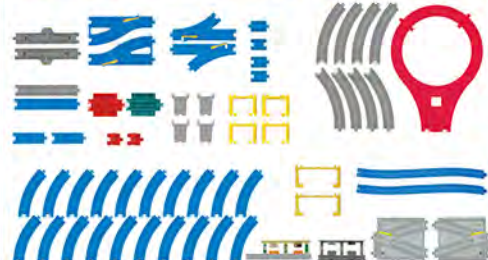

直線・曲線レールではじめてよう!

とっても簡単!

スタートレールキット

2,200円(税込) 乾電池不要

簡単なレイアウトだから、はじめてにぴったり!

プラレール デビュー

色々なレイアウトが簡単に組める!

踏切!

他のレイアウトとつながる!

レイアウトサイズ:幅1100×奥行910mm ※車両、トミカ(ミニカー)は別売です。

10のレイアウトがわかる!

車両を持っているならまずはコレ!

ベーシックレールセット

3,520円(税込) 乾電池不要

たくさんのレールと人気の情景が入ったセット!
(駅・踏切・トンネル)

プラレール デビュー

10種類のレイアウトが組める

駅に停車!

トンネルをくぐる!

踏切を通過!

レイアウトサイズ:幅1640×奥行690×高さ90mm ※車両は別売です。

2種類の坂で楽しもう!

大人気の「立体」!

立体のほりおりレールキット

3,850円(税込) 乾電池不要

大人気の立体レイアウトが作れる!

プラレール ステップアップ

直線の坂

曲線の坂

レイアウトサイズ:幅940×奥行750×高さ80mm ※車両は別売です。

オートで3つの行き先チェンジ!

車両を操作!

自動ポイントレールキット

4,400円(税込) 乾電池不要

自動でポイント切り替え!3つの行き先に出発!

プラレール ステップアップ

自動ポイントレール

マニュアルモードで手動切り替えも!

駅コース

トンネルコース

トンネル通過!

レイアウトサイズ:幅960×奥行630×高さ100mm ※車両は別売です。

20のレイアウトでかっこよく走らせよう!

DXレールキット

パーツいっぱいなが〜く遊べる!

6,930円(税込) 乾電池不要

20種類のレイアウトが作れる!レールキットの決定版!

プラレール名人への道

全25種!! 合計63パーツ!!

立体レイアウト

のほりおりや立体交差がかっこいい!

複線レイアウト

3車両同時走行

操車場

平面レイアウト

※車両・プラキッズは別売です。