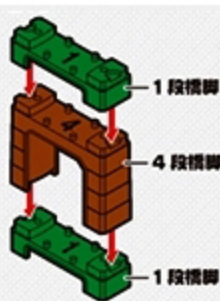

## レイアウトの特徴

電動スロープから、分岐した先が2コースの特徴あるくだりで走れるコース。  
右にいても、左にいてもおもしろい!

このレイアウトに追加したパーツはこちら

D-01	坂直どうろ	X1セット
D-03	坂曲どうろL	X1セット
D-07	1段橋脚	X1セット
D-08	4段橋脚	X2セット
D-11	ガードレール	X1セット
D-12	ジャンプどうろ	X1セット

## つけたパーツ

D-01 坂直どうろ

D-03 坂曲どうろL

D-07 1段橋脚

D-08 4段橋脚

D-11 ガードレール

D-12 ジャンプどうろ

## レイアウトづくりかた講座

どうろとどうろは  
端の凹凸を合わせてつなごう!

### 1 どうろのつなぎかた

どうろとどうろは、端の凹凸をあわせてつなごう