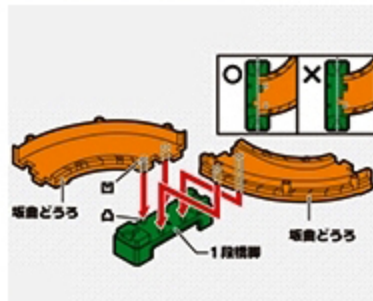

3 どうろと橋脚のつなぎかた

どうろと橋脚はどうろの裏の穴に橋脚の出っばりを合わせてつなごう!