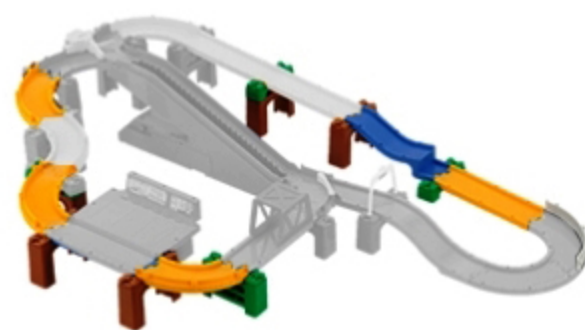

# 3ACTION オート高速どうろセット No.92

よこに広げる  
レイアウト

## レイアウトの特徴

電動スロープから、分岐した先が2コースの特徴あるくだりで走れるコース。  
右にいても、左にいてもおもしろい!

このレイアウトに追加したパーツはこちら

D-01	坂直どうろ	X1セット
D-03	坂曲どうろL	X1セット
D-07	1段橋脚	X1セット
D-08	4段橋脚	X2セット
D-11	ガードレール	X1セット
D-12	ジャンプどうろ	X1セット

## つけたパーツ

D-01 坂直どうろ

D-03 坂曲どうろL

D-07 1段橋脚

D-08 4段橋脚

D-11 ガードレール

D-12 ジャンプどうろ