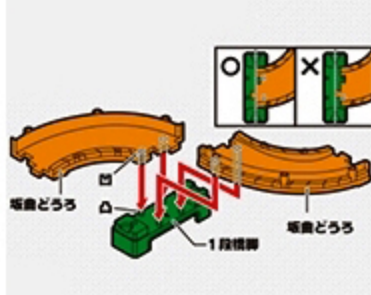

分岐する不思議なコースを楽しみたい

3ACTION オート高速どうろセット No.97

よこに広げる
レイアウト

レイアウトの特徴

高速どうろからのコースが探検コースのようなくねくねコースになっているレイアウト。
低い橋脚でてころがしの遊びを楽しく演出可能。

このレイアウトに追加したパーツはこちら

D-05	曲線どうろ	X1セット
D-06	T字どうろ	X1セット
D-07	1段橋脚	X1セット
D-08	4段橋脚	X1セット

つけたパーツ

D-05 曲線どうろ

D-06 T字どうろ

D-07 1段橋脚

D-08 4段橋脚

レイアウトづくりかた講座

どうろとどうろは
端の凹凸を合わせてつなごう！

1 どうろのつなぎかた

どうろとどうろは、端の凹凸をあわせてつなごう

2 橋脚のつなぎかた

橋脚は上下でつなげることができるよ！

3 どうろと橋脚のつなぎかた

どうろと橋脚はどうろの裏の穴に橋脚の出っぱりを合わせてつなごう！