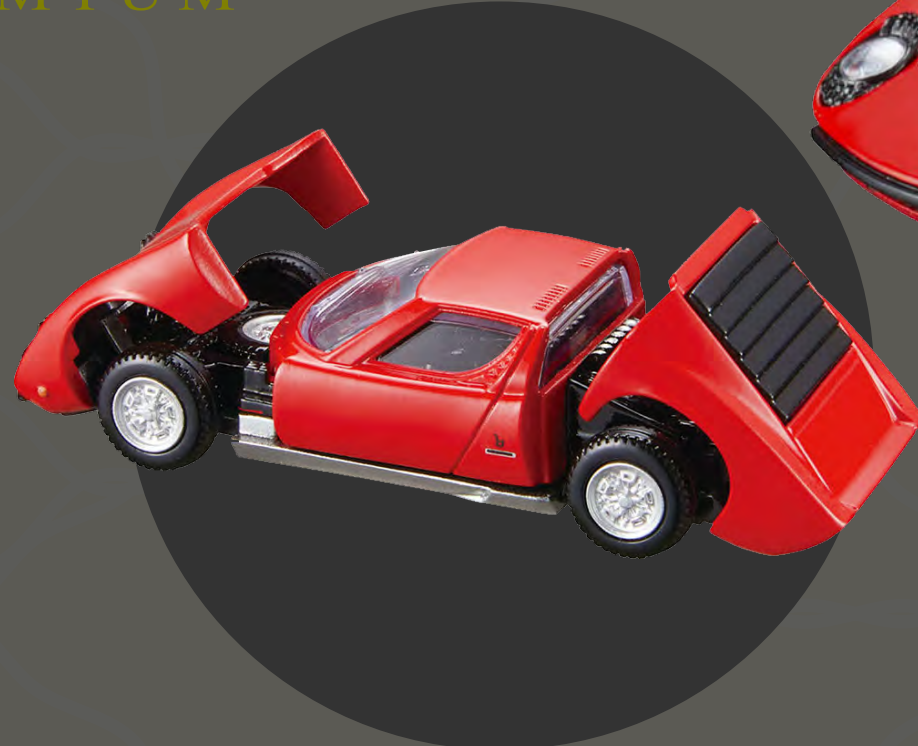

tomica
PREMIUM

トミカプレミアム
発売記念仕様