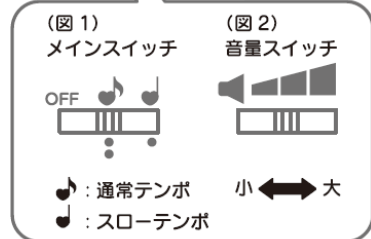

## + 電池の入れ方

- 1 本体のおしりカバーを開けて、中に入っている音声ユニットを取り出します。
- 2 音声ユニット底面にある電池カバーのネジをプラスドライバーで矢印の方向にゆるめ、電池カバーを外します。単3形アルカリ乾電池2本の＋(プラス)と－(マイナス)を間違えないように正しくセットします。

- 3 開けた時とは逆の手順で電池カバーを閉じ、プラスドライバーでネジをしっかりと締めます。  
※電池容量が不足してくると、誤動作する(音が小さくなる・異音が出る・スイッチが使用不能となる)ことがあります。その時は、電池すべてを新しいものに交換してください。
- 4 音声ユニットを本体のおしり部分に入れ、おしりカバーをしっかりと閉じます。

## ✦ 使い方

- 1 本体のおしりカバーを開けて、音声ユニットを取り出します。
- 2 メインスイッチは♪ 通常テンポと♪ スローテンポの2つの切り替えとなっていますので、どちらかを選びます。(図1)  
※胎内音と環境音はスローテンポになりません
- 3 セレクトスイッチを押すと音が出ます。音量スイッチで音量を調節します。(図2)【音量調節機能】
- 4 音声ユニットを本体のおしり部分にセットし、おしりカバーの面ファスナーの位置を合わせてしっかりと閉じます。この時、音声ユニットのセレクトスイッチが人形の背中側に入るように入れてください。  
※おしりカバーがしっかりと留められていることを必ず確認してからお子様に与えてください。
- 5 セレクトスイッチは本体の背中の上から押すことができます。(図3) セレクトスイッチを押すごとに曲が変わります。  
※再生順は裏面の収録曲を参照ください。