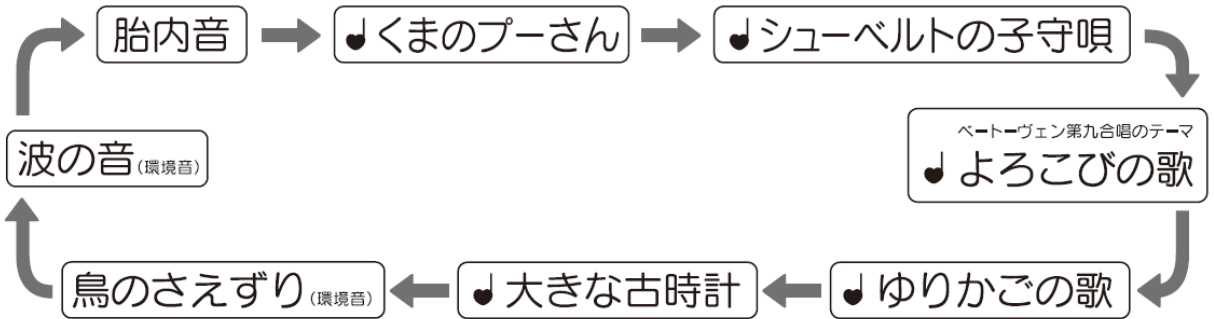

# ✦ いっしょにねんねすやすやメロディ収録曲

セレクトスイッチを押すごとに、下記のように曲が変わります。

♪マークの付いている曲は通常テンポ/スローテンポに切り替えることができます。

通常テンポを再生中にスローテンポに切り替えると、聞いていた曲の始めからスローテンポで流れます。  
(スローテンポから通常テンポに切り替えた場合も同じです)

**手洗い  
OK!**