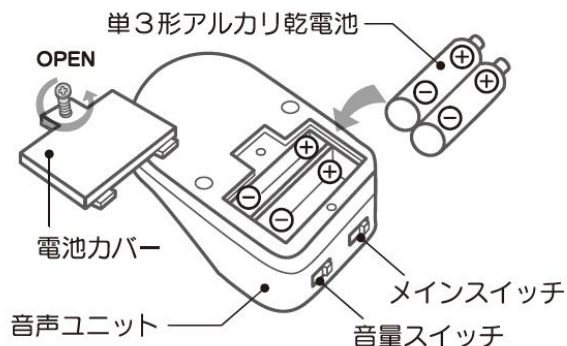

## + セット内容と各部の名称

- 取り扱い説明書(本書) 1 枚  
(保証書付き)

- 本体 1 体

おしりカバー

- 音声ユニット 1 個

## + 電池の入れ方

- 1 本体のおしりカバーを開けて、中に入っている音声ユニットを取り出します。
- 2 音声ユニット底面にある電池カバーのネジをプラスドライバーで矢印の方向にゆるめ、電池カバーを外します。単3形アルカリ乾電池2本の＋(プラス)と－(マイナス)を間違えないように正しくセットします。

- 3 開けた時とは逆の手順で電池カバーを閉じ、プラスドライバーでネジをしっかりと締めます。  
※電池容量が不足してくると、誤動作する(音が小さくなる・異音が出る・スイッチが使用不能となる)ことがあります。その時は、電池すべてを新しいものに交換してください。
- 4 音声ユニットを本体のおしり部分に入れ、おしりカバーをしっかりと閉じます。

## ✦ 使い方

- 1 本体のおしりカバーを開けて、音声ユニットを取り出します。
- 2 メインスイッチは♪ 通常テンポと♪ スローテンポの2つの切り替えとなっていますので、どちらかを選びます。(図1)  
※胎内音と環境音はスローテンポになりません
- 3 セレクトスイッチを押すと音が出ます。音量スイッチで音量を調節します。(図2)【音量調節機能】
- 4 音声ユニットを本体のおしり部分にセットし、おしりカバーの面ファスナーの位置を合わせてしっかりと閉じます。この時、音声ユニットのセレクトスイッチが人形の背中側に入るように入れてください。  
※おしりカバーがしっかりと留められていることを必ず確認してからお子様に与えてください。
- 5 セレクトスイッチは本体の背中の上から押すことができます。(図3) セレクトスイッチを押すごとに曲が変わります。  
※再生順は裏面の収録曲を参照ください。