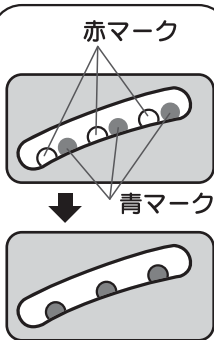

## 専用ディスク ご使用上の注意

株式会社タカラトミー

- ご使用の前に必ず、「天井いっぱい！おやすみホームシアターぐっすりメロディ&ライト」本体の取扱説明書をお読みいただき、正しくご使用ください。焦点の距離0.5m未満でのご使用はおやめください。
- 目の疲労感や不快感を感じる場合がありますので、長時間連続で使用しないでください。特に小さなお子様の場合、疲労感や不快感があることに気が付きにくいので、十分注意してください。
- 万一、使用中にめまい・吐き気・疲労感・乗り物酔いに似た症状を感じたときは、直ちに使用を中止してください。その後も不快感が続く場合は、医師の診察を受けてください。特に、視覚過敏の方はご注意ください。
- 本紙を読み終わった後は、必ず保管しておいてください。

## ディスクのフィルム位置合わせ方法

スタート時にディスクのフィルム位置合わせを行うと予め設定したシーンとライトの組み合わせが楽しめます。

ディスクの「位置合わせ窓」に、手前側と奥側のフィルムの青マークと赤マークを重ね合わせ、セットしてください。シーンに合わせて、ライトの色が変化します。

**位置合わせ窓**

青と赤のフィルムのマークを重ね合わせてから、本体にセットしてください。