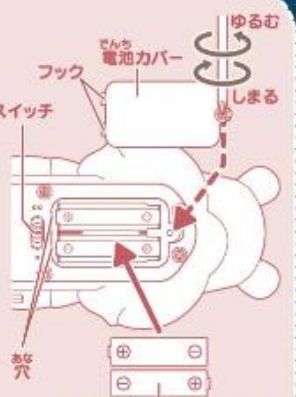

※長時間のせたままにすると樹脂や塗装が移行するリスクがありますのでご注意ください。

4段階調整可能

暗い①②③④明るい

→→→→

※ONすると①の明るさです。
④のつぎは消灯し、また①に戻ります。

電池交換のしかた

- ①底面の電池カバーのネジをプラスドライバーで矢印の「ゆるむ」の方向に回し、電池カバーを外します。
- ②単3形アルカリ乾電池2本の+- (プラスマイナス) を間違えないようにマイナス側から正しくセットします。
- ③電池カバーのフックを穴に入れて閉じ、プラスドライバーで矢印の「しめる」の方向に回し、ネジをしっかりと締めてください。

※電池はアルカリ乾電池をご使用ください。
※電池交換は保護者の方が行ってください。
※光りが弱くなったり、点灯しなくなった時は電池が少なくなっている可能性があります。その際には電池交換を行ってください。

使用方法

ON1またはON2にスイッチを入れるとプーさんが柔らかな光りで点灯します。おなか部分を押しと光りかたを調整することができます。押す度に段階的に明るくなります。(①→②→③→④の順に明るく変化します。)
※ONすると①の明るさです。④のつぎは消灯し、再び①に戻ります。
※使用しないときはメインスイッチをOFFにしてください。

- 点灯モード** : ON1の方向にスイッチを入れると「点灯モード」です。最後に操作してから約20分経過するとゆっくり消灯します。
- タイマーモード** : ON2の方向にスイッチを入れると「タイマーモード」です。最後に操作してから約5分経つと1回点滅したあとさらに約5分を計測します。合計約10分経過するとゆっくり消灯します。約5分+約5分のタイマーとして色々な用途にお使いいただけます。
- 消灯後はメインスイッチを入れなおしてください。
※タカラトミー ACアダプター TYPE5C2の給電で使用している場合はおなか部分を押しここと再度点灯します。