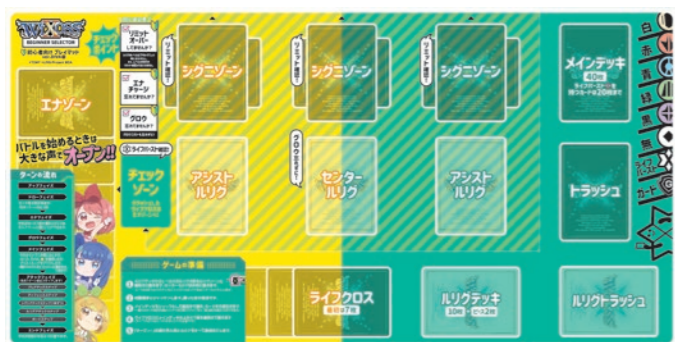

2

絵柄のあるところで  
切り取ってください。

完成イメージ

使い方は①の用紙を  
ご覧ください。

シグニゾーン

リミット確認！

シグニゾーン

メインデッキ

40枚

ライフバースト★を持つカードは20枚まで

センター  
ルリグ

アシスト  
ルリグ

トラッシュ

ライフバースト  
クロス

7枚

アシスト  
ルリグ

10枚 + ピース2枚

アシスト  
ルリグ

トラッシュ