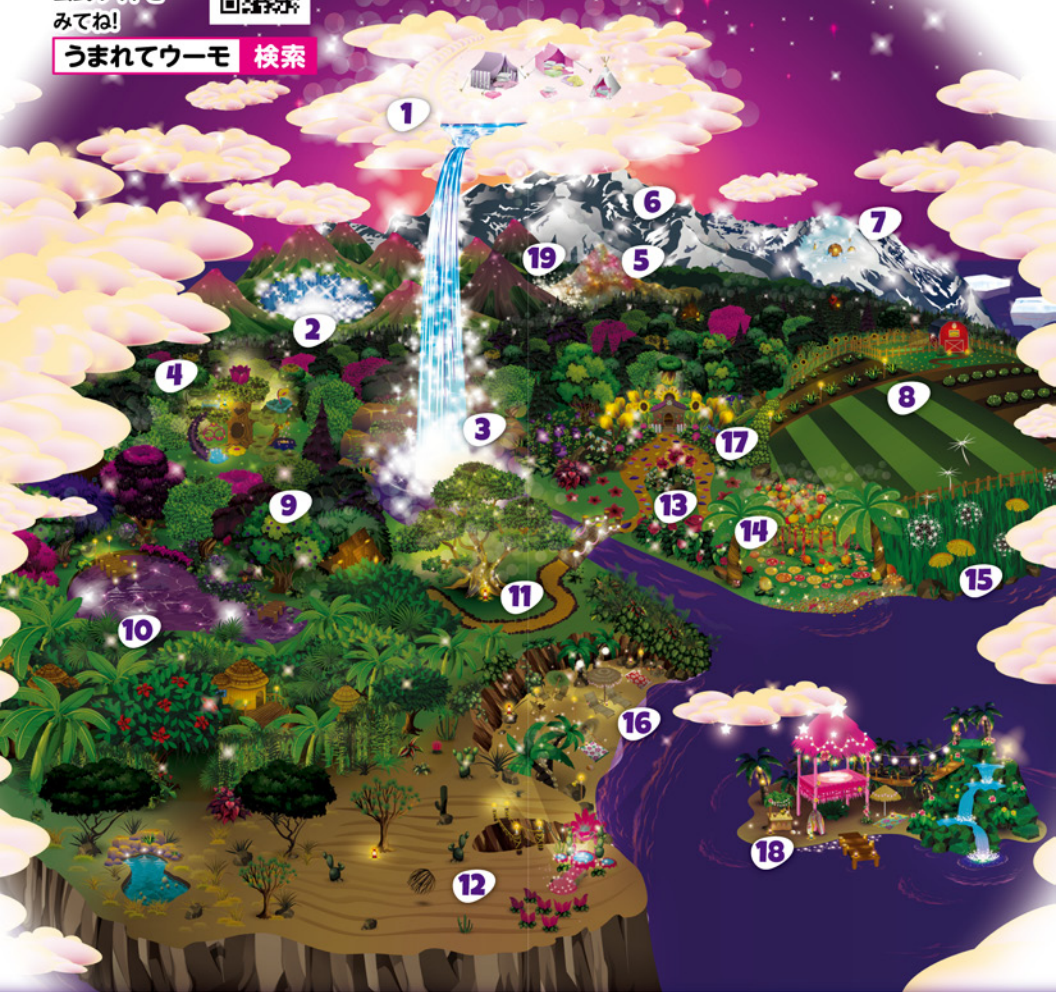

シーズン  
4HATCHIMALS  
COLLEGGIBLES™スマートフォンやタブレットであそべる  
うまれて!ウーモミニの  
アプリもあるよ!HATCH  
★  
BRIGHT詳しい情報は  
うまれて!ウーモ  
公式サイトを  
みてね!

うまれてウーモ 検索

1. 雲の入り江

2. クリスタル峡谷

3. お願いの滝

4. うまれるツリーハウス

5. 月明かりの山

6. アイス山脈

7. こなゆき雪原

8. なかよし農場

9. おとぎのもり

10. ライラックのみずうみ

11. ゲラゲラ林

12. ユラユラ砂漠

13. キララメガーデン

14. シトラス海岸

15. まほうの草原

16. そよかぜビーチ

17. 花びらの小道

18. トロピカルパーティーアイランド

19. バニラの谷