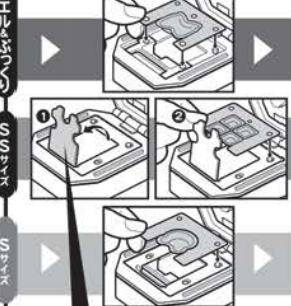

STEP 2 カプセルをセット!

カプセルと台紙は同じ形とサイズを選んでね!

SSサイズはパーツBを持ち上げます

中フタのでっぱりにかプセルの穴を合わせてセットします。