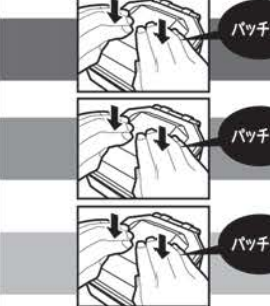

STEP 5 上フタを閉じて本体を握ろう!

上フタをそっと閉じたら、「パッチン!」と

上フタと中フタを開けるとカプセルシールが取り出せます。

※カプセルシールが切り離されず落ちない場合は、上フタを開けてカプセルシールを中フタからそとはずし、指で接着面を合わせてから切り離してください。

※カプセルシールのふちが尖った時や、台紙とカプセルがずれてしまった時は、ハサミで整えてください。

セット内容

カプセルと台紙のうちわけ

- ジュエル: ハート X2, 星 X2, 長 X2, 8角形 X1, ガイム X1, しずく X1
- ぶっくり: ハート X1, 星 X1, リボン X1
- SS: ハート X2, 星 X1

①本体(パーツA, B, C)…1コ ②スプーン…1コ ③ビーズ(ピンク, ブルー)…合計約30粒 ④ジュエルカプセル…30コ ⑤ぶっくりカプセル…30コ ⑥SSカプセル…30コ(12コ分) ⑦ジュエル台紙…9枚 ⑧ぶっくり台紙…3枚 ⑨SS台紙…3枚(12コ分) ⑩取り扱い説明書…1枚(本書)

本体各部名称・パーツ

上フタ
中フタ
パーツC
パーツB
パーツA

カプセルの見分け方

宝石みたいなダイヤカット
ヨコから見るとぷっくり
ヨコから見るとぺったんこ

台紙の見分け方

ココがパープル
ココがグリーン
ココがオレンジ

※本製品で使用するカプセルと台紙は、ジュエル・ぶっくり・SSサイズです。
※本製品(ポップルジュエル)にはSサイズのカプセルと台紙は、同梱されていません。
※本製品セット内容のカプセルと台紙は別売りの「ポップルハートシールたっぷDX」「New ポップルハート」でも使用できますが、作る際、ぬり落ちにくいカプセルもあります。