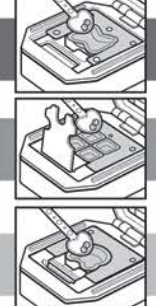

STEP 3 ビーズ等を入れよう!

Spoon with beads

スプーンでビーズを入れます。 ※入れすぎると重なりすぎて台紙とカプセルがつかなくなる場合があります。