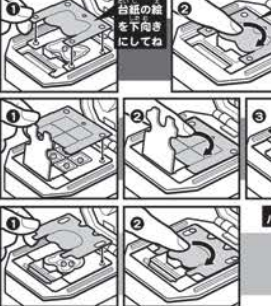

STEP 4 台紙をセット!

台紙がカプセルの形と同じか確認してね!

①台紙の形とサイズがカプセルと合っているか確認してから台紙の4すみの穴を開けます。透明のハクリ紙をはがし、台紙の絵を南向きにして中フタのでっぱりと穴を合わせてセットします。
②カプセルの上に台紙をのせたら台紙の上から強めに「の」の字にこすり、台紙とカプセルがしっかりくっつくようにしてください。
③SSサイズは、パーツBを倒します。