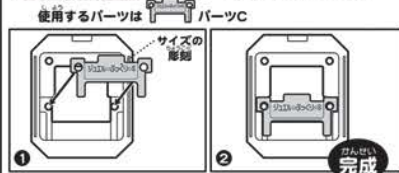

カプセルシールメーカー

ポップルジュエル

と 取り扱い説明書

保護者の方と
お読みください。

この度は、タカラトミー「ポップルジュエル」をお買い上げいただきまして、誠にありがとうございます。ご使用前に、この取り扱い説明書をよくお読みください。また、読み終わった後は必ず保管しててください。

対象年齢6才以上

乾電池は使用しません。
NO BATTERIES REQUIRED.
※イラストは実際の商品と異なる場合があります。

警告 (けいこく)
保護者の方へ 必ずお読みください。
●小部品、小球があります。誤飲・窒息の危険がありますので、3才未満のお子様には絶対に与えないでください。
注意 (ちゅうい)
●カプセルとビーズは食べ物ではありません。口の中には絶対に入れないでください。●指定の台紙、カプセル以外のものを本体に入れないでください。部品が折れて飛んだりして危険です。●一部の部品は、先端が尖っているため危険です。使用目的以外には絶対に使わないでください。●思わぬ事故の恐れがありますので、ご使用後は3才未満のお子様の手が届かないところに保管してください。●可動部の隙間には指などを入れないでください。はさまれてケガをする恐れがあります。●ハサミを使用するには、お取り扱いにご注意ください。●プラスチック袋は破れから破れたり、顔を覆ったりしないでください。●SSサイズのカプセルを作るときにできるひし形の抜きは捨ててください。

<使用上のお願い>○プラスチック袋は梱包材ですので開封後はすぐに捨ててください。○故障の原因になりますので指定のカプセルや台紙以外のものを本体に入れないでください。また、ぶつけたり、落としたりしないでください。○水平な場所でご使用ください。○ご使用前に取り扱い説明書(本書)をよくお読みください。また、読み終わった後は必ず保管しておいてください。

カプセルシールの作り方

STEP 1 パーツをセット!

本体の上フタを開け、カプセルのサイズに合わせて、それぞれのパーツをセットします。

ジュエル&ぶっくり

※サイズの彫刻が上になるようにセットしてね!

SSサイズ