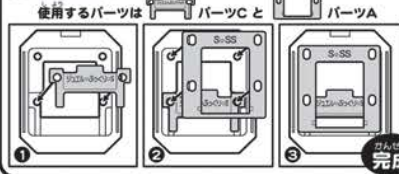

カプセルシールメーカー

ポップルジュエル

と 取り扱い説明書

保護者の方と
お読みください。

この度は、タカラトミー「ポップルジュエル」をお買い上げいただきまして、誠にありがとうございます。ご使用前に、この取り扱い説明書をよくお読みください。また、読み終わった後は必ず保管しててください。

対象年齢6才以上

乾電池は使用しません。
NO BATTERIES REQUIRED.
※イラストは実際の商品と異なる場合があります。

警告 (けいこく)
保護者の方へ 必ずお読みください。
●小部品、小球があります。誤飲・窒息の危険がありますので、3才未満のお子様には絶対に与えないでください。
注意 (ちゅうい)
●カプセルとビーズは食べ物ではありません。口の中には絶対に入れないでください。●指定の台紙、カプセル以外のものを本体に入れないでください。部品が折れて飛んだりして危険です。●一部の部品は、先端が尖っているため危険です。使用目的以外には絶対に使わないでください。●思わぬ事故の恐れがありますので、ご使用後は3才未満のお子様の手が届かないところに保管してください。●可動部の隙間には指などを入れないでください。はさまれてケガをする恐れがあります。●ハサミを使用するには、お取り扱いにご注意ください。●プラスチック袋は破れから破れたり、顔を覆ったりしないでください。●SSサイズのカプセルを作るときにできるひし形の抜きは捨ててください。

<使用上のお願い>○プラスチック袋は梱包材ですので開封後はすぐに捨ててください。○故障の原因になりますので指定のカプセルや台紙以外のものを本体に入れないでください。また、ぶつけたり、落としたりしないでください。○水平な場所でご使用ください。○ご使用前に取り扱い説明書(本書)をよくお読みください。また、読み終わった後は必ず保管しておいてください。

カプセルシールの作り方

STEP 1 パーツをセット!

本体の上フタを開け、カプセルのサイズに合わせて、それぞれのパーツをセットします。

ジュエル&ぶっくり

※サイズの彫刻が上になるようにセットしてね!

SSサイズ

Sサイズ

STEP 2 カプセルをセット!

カプセルと台紙は同じ形とサイズを選んでね!

SSサイズはパーツBを持ち上げます

中フタのでっぱりにかプセルの穴を合わせてセットします。

STEP 3 ビーズ等を入れよう!

Spoon with beads

スプーンでビーズを入れます。 ※入れすぎると重なりすぎて台紙とカプセルがつかなくなる場合があります。

STEP 4 台紙をセット!

台紙がカプセルの形と同じか確認してね!

①台紙の形とサイズがカプセルと合っているか確認してから台紙の4すみの穴を開けます。透明のハクリ紙をはがし、台紙の絵を南向きにして中フタのでっぱりと穴を合わせてセットします。
②カプセルの上に台紙をのせたら台紙の上から強めに「の」の字にこすり、台紙とカプセルがしっかりくっつくようにしてください。
③SSサイズは、パーツBを倒します。

STEP 5 上フタを閉じて本体を握ろう!

上フタをそっと閉じたら、「パッチン!」と

上フタと中フタを開けるとカプセルシールが取り出せます。

※カプセルシールが切り離されず落ちない場合は、上フタを開けてカプセルシールを中フタからそとはずし、指で接着面を合わせてから切り離してください。

※カプセルシールのふちが尖った時や、台紙とカプセルがずれてしまった時は、ハサミで整えてください。