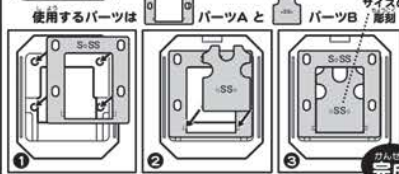

カプセルシールメーカー

ポップルジュエル

と 取り扱い説明書

保護者の方と
お読みください。

この度は、タカラトミー「ポップルジュエル」をお買い上げいただきまして、誠にありがとうございます。ご使用前に、この取り扱い説明書をよくお読みください。また、読み終わった後は必ず保管しててください。

対象年齢6才以上

乾電池は使用しません。
NO BATTERIES REQUIRED.
※イラストは実際の商品と異なる場合があります。

警告 (けいこく)
保護者の方へ 必ずお読みください。
●小部品、小球があります。誤飲・窒息の危険がありますので、3才未満のお子様には絶対に与えないでください。
注意 (ちゅうい)
●カプセルとビーズは食べ物ではありません。口の中には絶対に入れないでください。●指定の台紙、カプセル以外のものを本体に入れないでください。部品が折れて飛んだりして危険です。●一部の部品は、先端が尖っているため危険です。使用目的以外には絶対に使わないでください。●思わぬ事故の恐れがありますので、ご使用後は3才未満のお子様の手が届かないところに保管してください。●可動部の隙間には指などを入れないでください。はさまれてケガをする恐れがあります。●ハサミを使用するには、お取り扱いにご注意ください。●プラスチック袋は破れから破れたり、顔を覆ったりしないでください。●SSサイズのカプセルを作るときにできるひし形の抜きは捨ててください。

<使用上のお願い>○プラスチック袋は梱包材ですので開封後はすぐに捨ててください。○故障の原因になりますので指定のカプセルや台紙以外のものを本体に入れないでください。また、ぶつけたり、落としたりしないでください。○水平な場所でご使用ください。○ご使用前に取り扱い説明書(本書)をよくお読みください。また、読み終わった後は必ず保管しておいてください。

カプセルシールの作り方

STEP 1 パーツをセット!

本体の上フタを開け、カプセルのサイズに合わせて、それぞれのパーツをセットします。

ジュエル&ぶっくり

※サイズの彫刻が上になるようにセットしてね!

SSサイズ

Sサイズ

STEP 2 カプセルをセット!

カプセルと台紙は同じ形とサイズを選んでね!

SSサイズはパーツBを持ち上げます

中フタのでっぱりにかプセルの穴を合わせてセットします。

STEP 3 ビーズ等を入れよう!

Spoon with beads

スプーンでビーズを入れます。 ※入れすぎると重なりすぎて台紙とカプセルがつかなくなる場合があります。

STEP 4 台紙をセット!

台紙がカプセルの形と同じか確認してね!

①台紙の形とサイズがカプセルと合っているか確認してから台紙の4すみの穴を開けます。透明のハクリ紙をはがし、台紙の絵を南向きにして中フタのでっぱりと穴を合わせてセットします。
②カプセルの上に台紙をのせたら台紙の上から強めに「の」の字にこすり、台紙とカプセルがしっかりくっつくようにしてください。
③SSサイズは、パーツBを倒します。

STEP 5 上フタを閉じて本体を握ろう!

上フタをそっと閉じたら、「パッチン!」と

上フタと中フタを開けるとカプセルシールが取り出せます。

※カプセルシールが切り離されず落ちない場合は、上フタを開けてカプセルシールを中フタからそとはずし、指で接着面を合わせてから切り離してください。

※カプセルシールのふちが尖った時や、台紙とカプセルがずれてしまった時は、ハサミで整えてください。