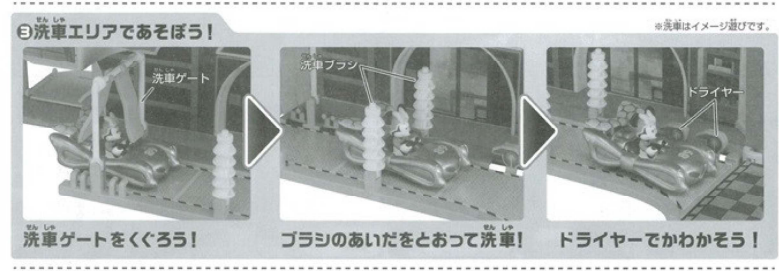

あそび方 ※ミッキーマウスとロードレーサー トミカは別売りです。

ミッキーガレージで5つのあそび!