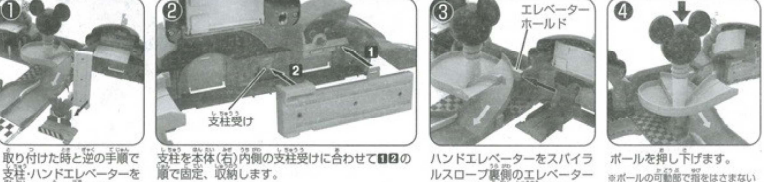

●ぶついたり、ふりまわすなど、乱暴な遊びをしないでください。
 ●プラスチック袋を履きかき、紐を引っ張ったりしないでください。窒息する恐れがあります。
 ●持ち運びの際は各部分の可動部を指や髪の毛などにさわらないように注意してください。
 ●思わぬ事故の恐れがありますので、ご使用後は3才未満のお子様の手が届かないところに保管してください。

※このようにトミカはうまく走らない場合があります。
 ※専用のトミカは1台です。

プレイモードの組み立て方 ※開封時からの説明です。洗濯エアースは一度取り付けたら外れません。

プレイモード完成

ガレージモードへの戻し方

ガレージモード完成!

※注意とお読みください。本製品で安全にあそんでいただくために以下の点にご注意ください。 ※写真はラベルを貼ったイメージです。

ラベルの貼り方

下の写真やパッケージを参考にラベルを貼ってください。
 ※小さなラベルもございます。保護者の方が貼ってください。なお、ラベルを貼る際は、一度本体をばらして、貼りやすい状態で行ってください。