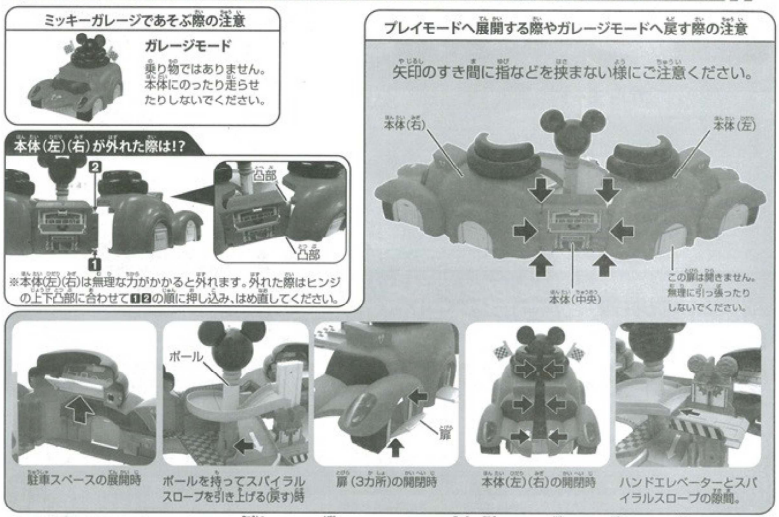

●ぶついたり、ふりまわすなど、乱暴な遊びをしないでください。
 ●プラスチック袋を履きかき、紐を引っ張ったりしないでください。窒息する恐れがあります。
 ●持ち運びの際は各部分の可動部を指や髪の毛などにさわらないように注意してください。
 ●思わぬ事故の恐れがありますので、ご使用後は3才未満のお子様の手が届かないところに保管してください。

※このようにトミカはうまく走らない場合があります。
 ※専用のトミカは1台です。

プレイモードの組み立て方 ※開封時からの説明です。洗濯エアースは一度取り付けたら外れません。

プレイモード完成

ガレージモードへの戻し方

ガレージモード完成!

※注意とお読みください。本製品で安全にあそんでいただくために以下の点にご注意ください。 ※写真はラベルを貼ったイメージです。

ラベルの貼り方

下の写真やパッケージを参考にラベルを貼ってください。
 ※小さなラベルもございます。保護者の方が貼ってください。なお、ラベルを貼る際は、一度本体をばらして、貼りやすい状態で行ってください。