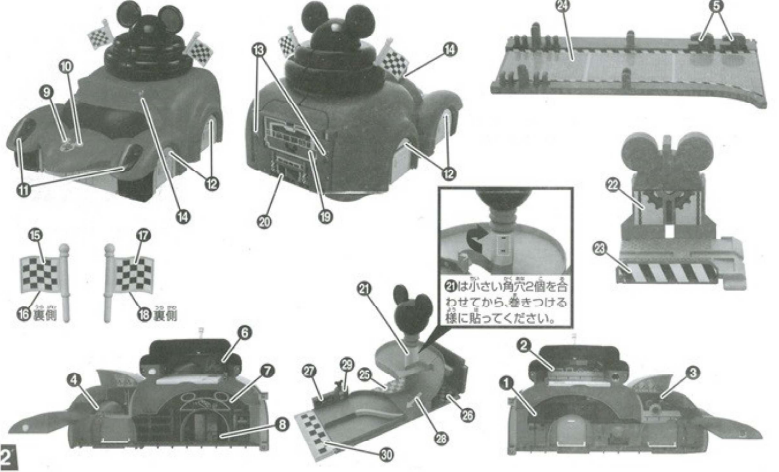

●ぶついたり、ふりまわすなど、乱暴な遊びをしないでください。
 ●プラスチック袋を履きかき、紐を引っ張ったりしないでください。窒息する恐れがあります。
 ●持ち運びの際は各部分の可動部を指や髪の毛などにさわらないように注意してください。
 ●思わぬ事故の恐れがありますので、ご使用後は3才未満のお子様の手が届かないところに保管してください。

※このようにトミカはうまく走らない場合があります。
 ※専用のトミカは1台です。

プレイモードの組み立て方 ※開封時からの説明です。洗濯エアースは一度取り付けたら外れません。

プレイモード完成

ガレージモードへの戻し方

ガレージモード完成!

※注意とお読みください。本製品で安全にあそんでいただくために以下の点にご注意ください。 ※写真はラベルを貼ったイメージです。

ラベルの貼り方

下の写真やパッケージを参考にラベルを貼ってください。
 ※小さなラベルもございます。保護者の方が貼ってください。なお、ラベルを貼る際は、一度本体をばらして、貼りやすい状態で行ってください。