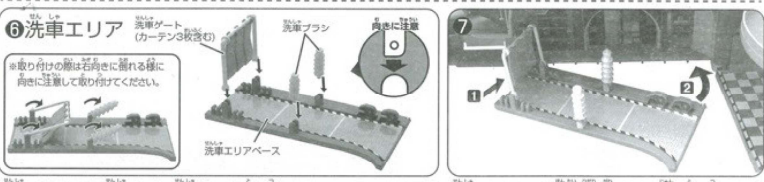

プレイモードの組み立て方 ※開封時からの説明です。洗濯エアースは一度取り付けたら外れません。

プレイモード完成

ガレージモードへの戻し方