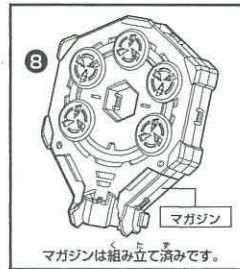

セット内容

組み立てる前に、パーツが全部そろっているか確認してください。

パーツは5つのバックに分けられています。下図を見ながらパーツを確認してください。

シール×1 □正しい遊び方説明書(本書)×1

商品は組み立てキットです。

1 ボトルマン本体の組み立て方

2 アーマーの組み立てと装着

2 アーマーの組み立てと装着