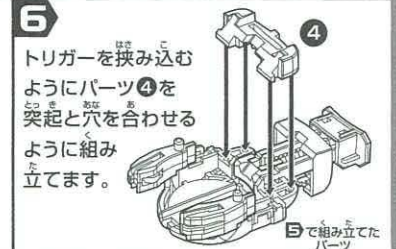

セット内容

組み立てる前に、パーツが全部そろっているか確認してください。

パーツは5つのバックに分けられています。下図を見ながらパーツを確認してください。

シール×1 □正しい遊び方説明書(本書)×1

商品は組み立てキットです。

1 ボトルマン本体の組み立て方

2 アーマーの組み立てと装着

2 アーマーの組み立てと装着

2 ホールドパーツの溝に沿ってアームを前からスライドさせ、取り付けます。

3 フットを前の凹みに引っ掛けてから、後ろの穴にはめ込みます。

4 フットにパーツ12、14を取り付けます。

5 ボトルマンにパーツ15を取り付けます。

6 5で組み立てたパーツのスリットにマガジンを差し込みます。

※マガジンは分解しないでください。

3 シールの貼り方

図のようにシールを貼ってください。