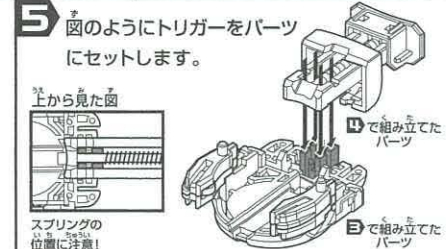

セット内容

組み立てる前に、パーツが全部そろっているか確認してください。

パーツは5つのバックに分けられています。下図を見ながらパーツを確認してください。

シール×1 □正しい遊び方説明書(本書)×1

商品は組み立てキットです。

1 ボトルマン本体の組み立て方

2 アーマーの組み立てと装着

2 アーマーの組み立てと装着

2 ホールドパーツの溝に沿ってアームを前からスライドさせ、取り付けます。

3 フットを前の凹みに引っ掛けてから、後ろの穴にはめ込みます。

4 フットにパーツ12、14を取り付けます。

5 ボトルマンにパーツ15を取り付けます。

6 5で組み立てたパーツのスリットにマガジンを差し込みます。

※マガジンは分解しないでください。

3 シールの貼り方

図のようにシールを貼ってください。