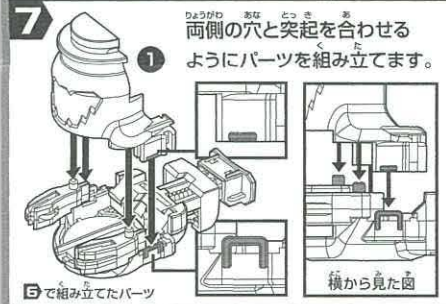

セット内容

組み立てる前に、パーツが全部そろっているか確認してください。

パーツは5つのバックに分けられています。下図を見ながらパーツを確認してください。

シール×1 □正しい遊び方説明書(本書)×1

商品は組み立てキットです。

1 ボトルマン本体の組み立て方

2 アーマーの組み立てと装着

2 アーマーの組み立てと装着