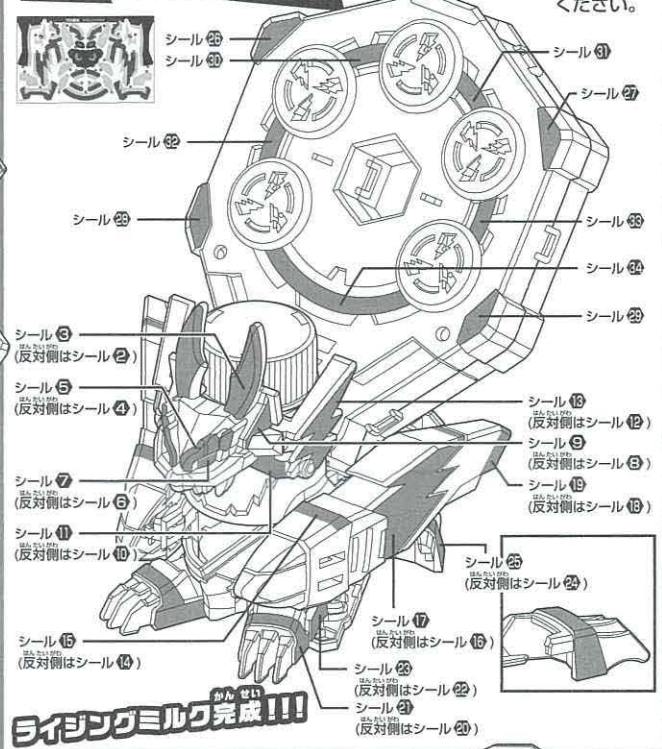

セット内容

組み立てる前に、パーツが全部そろっているか確認してください。

パーツは5つのバックに分けられています。下図を見ながらパーツを確認してください。

シール×1 □正しい遊び方説明書(本書)×1

商品は組み立てキットです。

1 ボトルマン本体の組み立て方

2 アーマーの組み立てと装着

2 アーマーの組み立てと装着

2 ホールドパーツの溝に沿ってアームを前からスライドさせ、取り付けます。

3 フットを前の凹みに引っ掛けてから、後ろの穴にはめ込みます。

4 フットにパーツ12、14を取り付けます。

5 ボトルマンにパーツ15を取り付けます。

6 5で組み立てたパーツのスリットにマガジンを差し込みます。

※マガジンは分解しないでください。

3 シールの貼り方

図のようにシールを貼ってください。