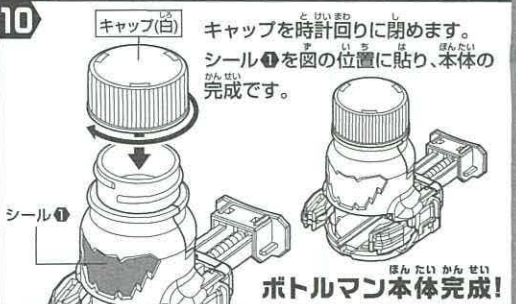

セット内容

組み立てる前に、パーツが全部そろっているか確認してください。

パーツは5つのバックに分けられています。下図を見ながらパーツを確認してください。

シール×1 □正しい遊び方説明書(本書)×1

商品は組み立てキットです。

1 ボトルマン本体の組み立て方

2 アーマーの組み立てと装着

2 アーマーの組み立てと装着