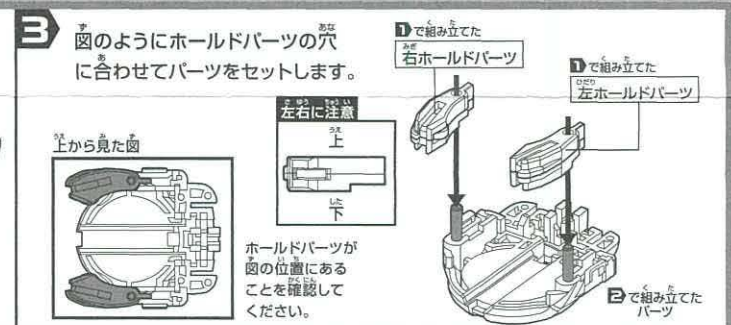

セット内容

組み立てる前に、パーツが全部そろっているか確認してください。

パーツは5つのバックに分けられています。下図を見ながらパーツを確認してください。

シール×1 □正しい遊び方説明書(本書)×1

商品は組み立てキットです。

1 ボトルマン本体の組み立て方

2 アーマーの組み立てと装着

2 アーマーの組み立てと装着

2 ホールドパーツの溝に沿ってアームを前からスライドさせ、取り付けます。

3 フットを前の凹みに引っ掛けてから、後ろの穴にはめ込みます。

4 フットにパーツ12、14を取り付けます。

5 ボトルマンにパーツ15を取り付けます。

6 5で組み立てたパーツのスリットにマガジンを差し込みます。

※マガジンは分解しないでください。

3 シールの貼り方

図のようにシールを貼ってください。