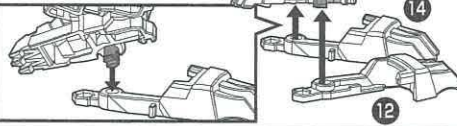

2 アーマーの組み立てと装着

2 ホールドパーツの溝に沿ってアームを前からスライドさせ、取り付けます。

3 フットを前の凹みに引っ掛けてから、後ろの穴にはめ込みます。

4 フットにパーツ12、14を取り付けます。

5 ボトルマンにパーツ15を取り付けます。

6 5で組み立てたパーツのスリットにマガジンを差し込みます。

※マガジンは分解しないでください。

3 シールの貼り方

図のようにシールを貼ってください。

ライジングミルク完成!!!

ライジングミルクの遊び方

マガジンからキャップを入れます。

トリガーを押すとライジングミルクからキャップが発射されます。

8連射にチャレンジ!

ライジングミルクのマガジンにキャップを8個装填しよう。8連射にチャレンジしてみよう!

- ※ボトルマンシリーズの公式キャップ、または飲料用キャップが必要です。
- ※キャップが詰まることがあります。詰まったときは、ボトルマンを揺すってください。

ボトルマンラインナップ

※セット内容物以外は全て別売りです。

ボトルマン デジタル対戦セット

Nintendo Switch
運動ゲームで遊ぼう!

- ※Nintendo Switchのロゴ・Nintendo Switchは任天堂の商標です。
- ※本商品で「ボトルマン デジタル対戦セット」専用ダウンロードソフトを遊ぶためにはNintendo Switch(別売り)をインターネットへ接続してソフトをダウンロードする必要があります。詳しくは同梱の説明書をご覧ください。
- ※通信料はお客様のご負担となります。

Nintendo Switchがなくても遊べる!

EZプレイ ボトルキャップパスター

ペットボトル1本分離れたところに、ボトルキャップを6個積み重ねて置こう。さらにそこからボトル1本分離れたところに500mlペットボトル1本を置こう。8回のシュートでボトルキャップの山を崩してペットボトルを倒せるか!?

分別する!

ペットボトルを分別してあそべるぞ!

- ●ご家庭で飲み終えた市販のキャップやボトルを使うときは、よく洗って使ってね!

リサイクル

遊び終わったペットボトルはルールにしたがってリサイクルへ!

- ●ペットボトルを分別や廃棄する時は、自治体の定めるルールに従って排出してください。
- ●外で遊ぶ時は、キャップなど捨てずに持ち帰りましょう。

商品アンケート実施中

アンケートにお答えいただいた方に、抽選で福袋をプレゼント!

www.takaratomyfans.com/

お客様IDナンバー FUX L6E TRP
JANコードナンバー 4904810167709

※アンケートにお答えいただく際、お客様IDナンバー・JANコードナンバーが必要となります。

※通信料などは、お客様のご負担となります。

環境に配慮した行動を遊びに取り入れたおもちゃです。遊びの中で環境を大切にすることを育みます。

きづいてエコ