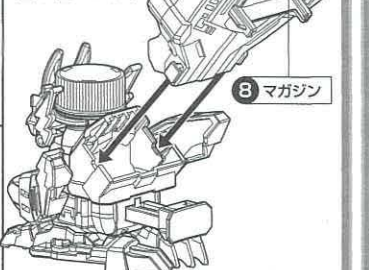

セット内容

組み立てる前に、パーツが全部そろっているか確認してください。

パーツは5つのバックに分けられています。下図を見ながらパーツを確認してください。

シール×1 □正しい遊び方説明書(本書)×1

商品は組み立てキットです。

1 ボトルマン本体の組み立て方

2 アーマーの組み立てと装着

2 アーマーの組み立てと装着

2 ホールドパーツの溝に沿ってアームを前からスライドさせ、取り付けます。

3 フットを前の凹みに引っ掛けてから、後ろの穴にはめ込みます。

4 フットにパーツ12、14を取り付けます。

5 ボトルマンにパーツ15を取り付けます。

6 5で組み立てたパーツのスリットにマガジンを差し込みます。

※マガジンは分解しないでください。

3 シールの貼り方

図のようにシールを貼ってください。