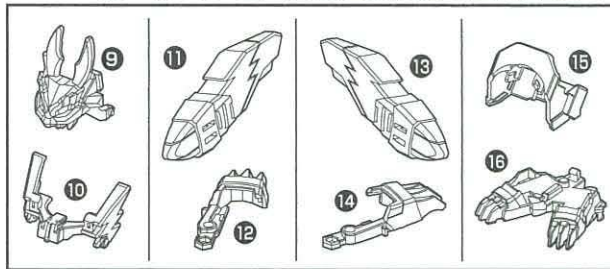

セット内容

組み立てる前に、パーツが全部そろっているか確認してください。

パーツは5つのバックに分けられています。下図を見ながらパーツを確認してください。

シール×1 □正しい遊び方説明書(本書)×1

商品は組み立てキットです。

1 ボトルマン本体の組み立て方

2 アーマーの組み立てと装着

2 アーマーの組み立てと装着