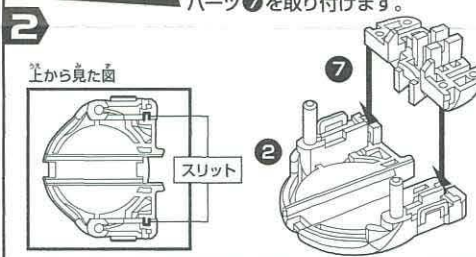

セット内容

組み立てる前に、パーツが全部そろっているか確認してください。

パーツは5つのバックに分けられています。下図を見ながらパーツを確認してください。

シール×1 □正しい遊び方説明書(本書)×1

商品は組み立てキットです。

1 ボトルマン本体の組み立て方

2 アーマーの組み立てと装着

2 アーマーの組み立てと装着

2 ホールドパーツの溝に沿ってアームを前からスライドさせ、取り付けます。

3 フットを前の凹みに引っ掛けてから、後ろの穴にはめ込みます。

4 フットにパーツ12、14を取り付けます。

5 ボトルマンにパーツ15を取り付けます。

6 5で組み立てたパーツのスリットにマガジンを差し込みます。

※マガジンは分解しないでください。

3 シールの貼り方

図のようにシールを貼ってください。