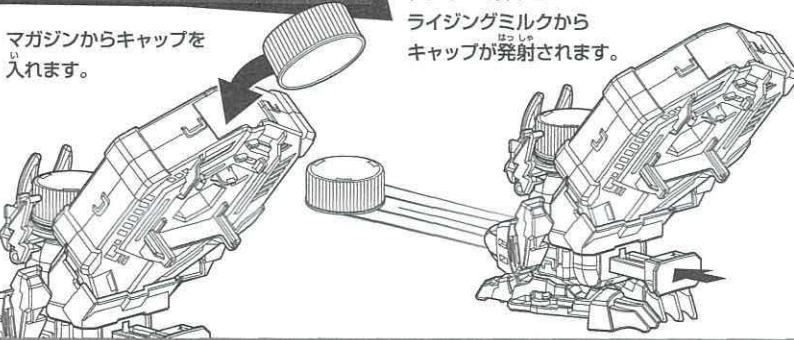

ライジングミルクの遊び方

マガジンからキャップを入れます。

トリガーを押すとライジングミルクからキャップが発射されます。

8連射にチャレンジ!

ライジングミルクのマガジンにキャップを8個装填しよう。8連射にチャレンジしてみよう!

- ※ボトルマンシリーズの公式キャップ、または飲料用キャップが必要です。
- ※キャップが詰まることがあります。詰まったときは、ボトルマンを揺すってください。