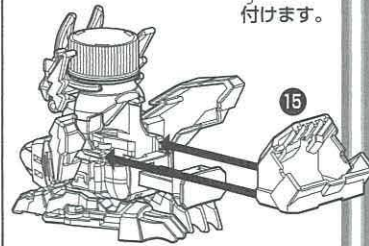

セット内容

組み立てる前に、パーツが全部そろっているか確認してください。

パーツは5つのバックに分けられています。下図を見ながらパーツを確認してください。

シール×1 □正しい遊び方説明書(本書)×1

商品は組み立てキットです。

1 ボトルマン本体の組み立て方

2 アーマーの組み立てと装着

2 アーマーの組み立てと装着

2 ホールドパーツの溝に沿ってアームを前からスライドさせ、取り付けます。

3 フットを前の凹みに引っ掛けてから、後ろの穴にはめ込みます。

4 フットにパーツ12、14を取り付けます。

5 ボトルマンにパーツ15を取り付けます。

6 5で組み立てたパーツのスリットにマガジンを差し込みます。

※マガジンは分解しないでください。

3 シールの貼り方

図のようにシールを貼ってください。