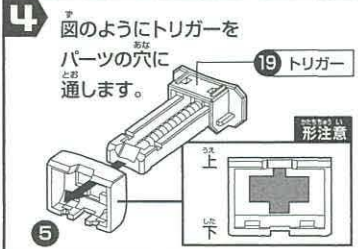

セット内容

組み立てる前に、パーツが全部そろっているか確認してください。

パーツは5つのバックに分けられています。下図を見ながらパーツを確認してください。

シール×1 □正しい遊び方説明書(本書)×1

商品は組み立てキットです。

1 ボトルマン本体の組み立て方

2 アーマーの組み立てと装着

2 アーマーの組み立てと装着