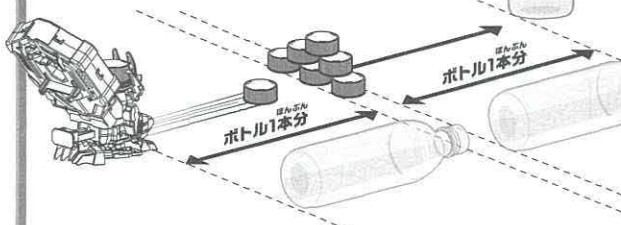

分別する!

ペットボトルを分別してあそべるぞ!

- ●ご家庭で飲み終えた市販のキャップやボトルを使うときは、よく洗って使ってね!

リサイクル

遊び終わったペットボトルはルールにしたがってリサイクルへ!

- ●ペットボトルを分別や廃棄する時は、自治体の定めるルールに従って排出してください。
- ●外で遊ぶ時は、キャップなど捨てずに持ち帰りましょう。

商品アンケート実施中

アンケートにお答えいただいた方に、抽選で福袋をプレゼント!

www.takaratomyfans.com/

お客様IDナンバー FUX L6E TRP
JANコードナンバー 4904810167709

※アンケートにお答えいただく際、お客様IDナンバー・JANコードナンバーが必要となります。

※通信料などは、お客様のご負担となります。

環境に配慮した行動を遊びに取り入れたおもちゃです。遊びの中で環境を大切にすることを育みます。

きづいてエコ