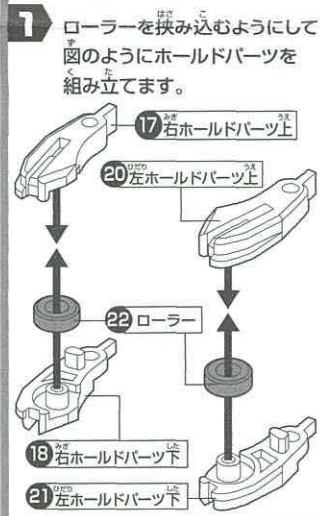

セット内容

組み立てる前に、パーツが全部そろっているか確認してください。

パーツは5つのバックに分けられています。下図を見ながらパーツを確認してください。

シール×1 □正しい遊び方説明書(本書)×1

商品は組み立てキットです。

1 ボトルマン本体の組み立て方

2 アーマーの組み立てと装着

2 アーマーの組み立てと装着

2 ホールドパーツの溝に沿ってアームを前からスライドさせ、取り付けます。

3 フットを前の凹みに引っ掛けてから、後ろの穴にはめ込みます。

4 フットにパーツ12、14を取り付けます。

5 ボトルマンにパーツ15を取り付けます。

6 5で組み立てたパーツのスリットにマガジンを差し込みます。

※マガジンは分解しないでください。

3 シールの貼り方

図のようにシールを貼ってください。