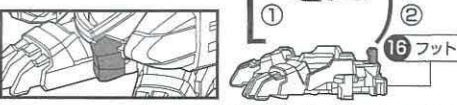

4 フットにパーツ12、14を取り付けます。