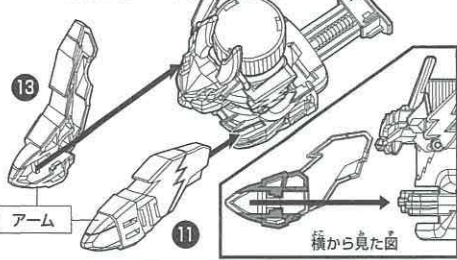

セット内容

組み立てる前に、パーツが全部そろっているか確認してください。

パーツは5つのバックに分けられています。下図を見ながらパーツを確認してください。

シール×1 □正しい遊び方説明書(本書)×1

商品は組み立てキットです。

1 ボトルマン本体の組み立て方

2 アーマーの組み立てと装着

2 アーマーの組み立てと装着

2 ホールドパーツの溝に沿ってアームを前からスライドさせ、取り付けます。

3 フットを前の凹みに引っ掛けてから、後ろの穴にはめ込みます。

4 フットにパーツ12、14を取り付けます。

5 ボトルマンにパーツ15を取り付けます。

6 5で組み立てたパーツのスリットにマガジンを差し込みます。

※マガジンは分解しないでください。

3 シールの貼り方

図のようにシールを貼ってください。