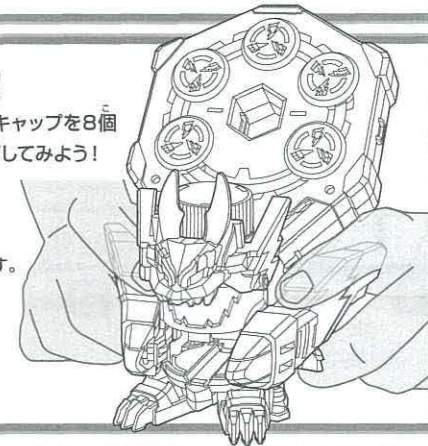

ライジングミルク完成!!!

ライジングミルクの遊び方

マガジンからキャップを入れます。

トリガーを押すとライジングミルクからキャップが発射されます。

8連射にチャレンジ!

ライジングミルクのマガジンにキャップを8個装填しよう。8連射にチャレンジしてみよう!

- ※ボトルマンシリーズの公式キャップ、または飲料用キャップが必要です。
- ※キャップが詰まることがあります。詰まったときは、ボトルマンを揺すってください。