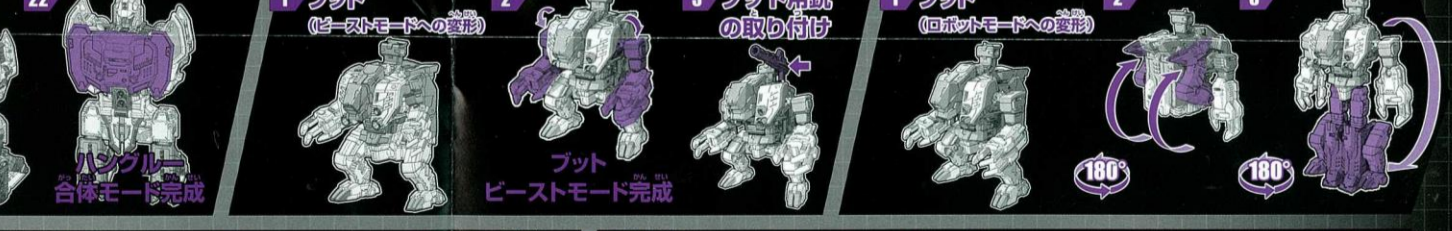

この度は、タカラトミー「トランスフォーマー ジェネレーションセレクト オボミナス」をお買い上げいただきまして、誠にありがとうございます。ご使用前に、この取扱説明書(本書)をよくお読みください。また、読み終わった後は必ず保管しておいてください。

「取扱説明書」

※イラストは商品と異なる場合があります。

警告 (けいこく)
保護者の方へ 必ずお読みください。
●小部品があります。誤飲・窒息の危険がありますので、3才未満のお子様には絶対に与えないでください。

注意 (ちゅうい)
●尖っている部品があります。取り扱いには十分注意してください。●付属の武器などで人をつつく、たたく等の乱暴な遊びをしないでください。●ロボットの関節などに指をはさまないようにご注意ください。●ぶついたり、振り回すなどの乱暴な遊びをしないでください。●可動部のスキマには指などを入れないでください。はさまれてケガをする恐れがあります。●思わぬ事故の恐れがありますので、ご使用後は3才未満のお子様の手の届かないところに保管してください。

(使用上の注意) ○ご使用前に「取扱説明書(本書)」をよくお読みください。また読み終わった後は必ず保管しておいてください。○各パーツは無理に曲げたり、引っ張ったりしないでください。○本体を上から押し付けしないでください。本体が倒れたり、部品が外れたりする場合があります。○直射日光の当たる所、暖房器具の近くなど温度の高すぎる所、低すぎる所には置かないでください。○本体をディスプレイする時は、本体が倒れる恐れがありますので不安定な場所にディスプレイしたり、安定性の悪いポージングでディスプレイしないでください。○本体を持ち運ぶ際は取り付けた部品等を持たず、本体をしっかり持って持ち運んでください。○製品の仕様上、変形の動作を行うと彩色部が剥がれたり、色移りする場合があります。また変形時や部品のつけ外しの際に部品が白くなる事があります。予めご了承ください。○本製品を樹脂製の家具等の上に長時間置くと色が移ったり、貼り付いたりする場合があります。○包装材は開封後はすぐに捨ててください。

対象年齢8才以上 **TAKARA TOMY**

株式会社 タカラトミー
〒124-8511 東京都葛飾区立石 7-9-10
0570-041031
Customer service is only available in case this product purchased in Japan and insured from Japan domestic.