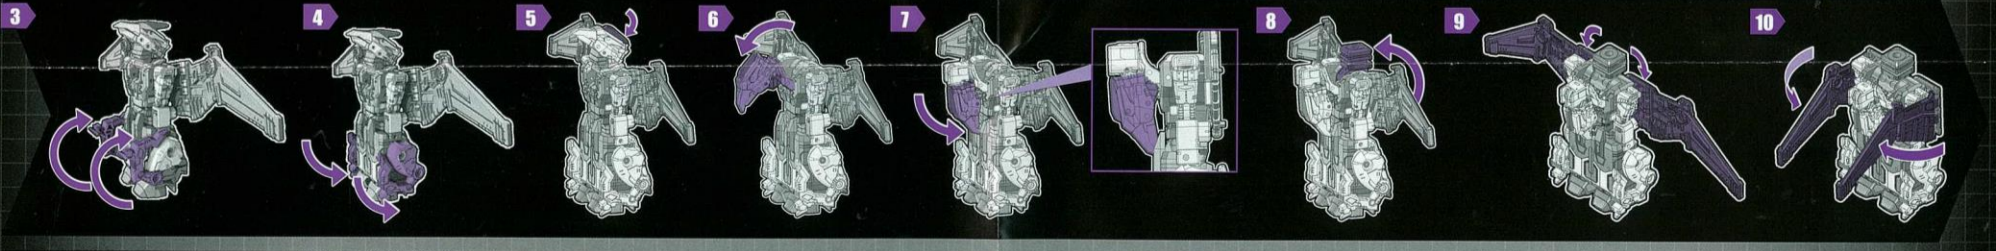

付属のハンカチーフは、関節の多いジョイントに便利です。お好みで色々な色や柄のハンカチーフをご用意しております。