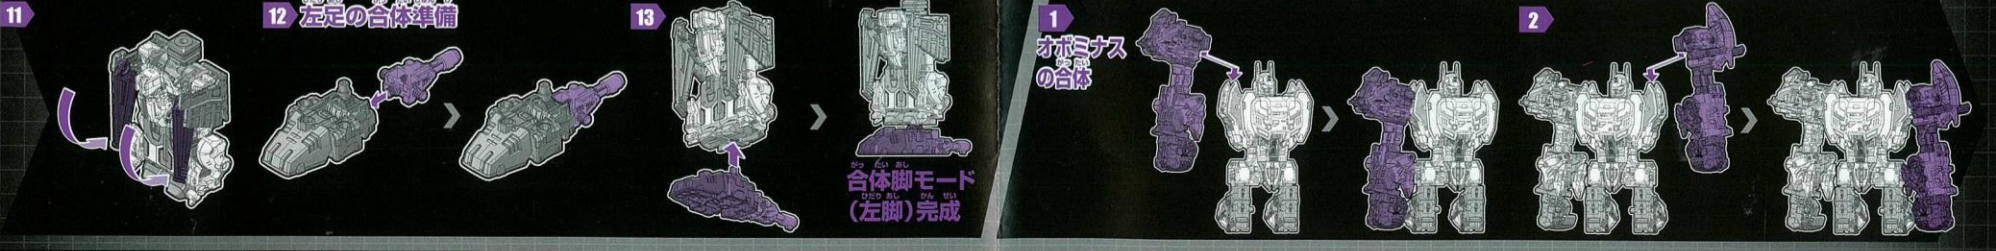

付属のハンカチーフは、関節の多いジョイントに便利です。お好みで色々な色や柄のハンカチーフをご用意しております。