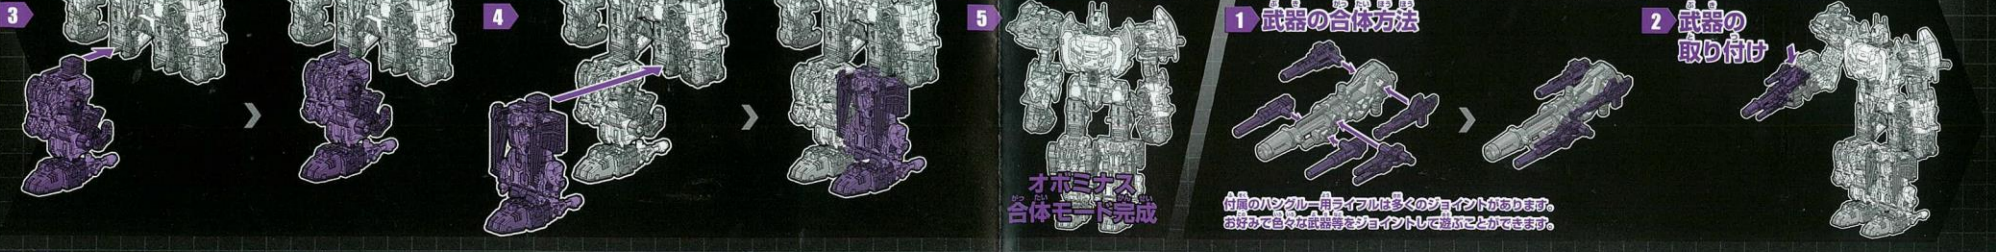

付属のハンカチーフは、関節の多いジョイントに便利です。お好みで色々な色や柄のハンカチーフをご用意しております。