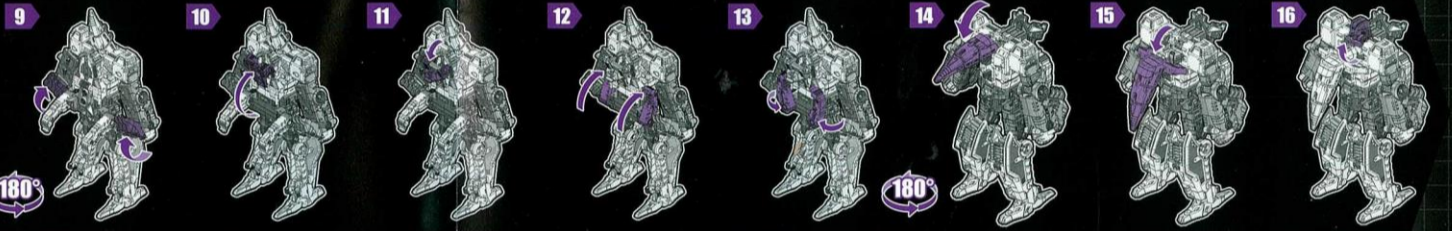

この度は、タカラトミー「トランスフォーマー ジェネレーションセレクト オボミナス」をお買い上げいただきまして、誠にありがとうございます。ご使用前に、この取扱説明書(本書)をよくお読みください。また、読み終わった後は必ず保管しておいてください。

「取扱説明書」

※イラストは商品と異なる場合があります。

警告 (けいこく)
保護者の方へ 必ずお読みください。
●小部品があります。誤飲・窒息の危険がありますので、3才未満のお子様には絶対に与えないでください。

注意 (ちゅうい)
●尖っている部品があります。取り扱いには十分注意してください。●付属の武器などで人をつつく、たたく等の乱暴な遊びをしないでください。●ロボットの関節などに指をはさまないようにご注意ください。●ぶついたり、振り回すなどの乱暴な遊びをしないでください。●可動部のスキマには指などを入れないでください。はさまれてケガをする恐れがあります。●思わぬ事故の恐れがありますので、ご使用後は3才未満のお子様の手の届かないところに保管してください。

(使用上の注意) ○ご使用前に「取扱説明書(本書)」をよくお読みください。また読み終わった後は必ず保管しておいてください。○各パーツは無理に曲げたり、引っ張ったりしないでください。○本体を上から押し付けしないでください。本体が倒れたり、部品が外れたりする場合があります。○直射日光の当たる所、暖房器具の近くなど温度の高すぎる所、低すぎる所には置かないでください。○本体をディスプレイする時は、本体が倒れる恐れがありますので不安定な場所にディスプレイしたり、安定性の悪いポージングでディスプレイしないでください。○本体を持ち運ぶ際は取り付けた部品等を持たず、本体をしっかり持って持ち運んでください。○製品の仕様上、変形の動作を行うと彩色部が剥がれたり、色移りする場合があります。また変形時や部品のつけ外しの際に部品が白くなる事があります。予めご了承ください。○本製品を樹脂製の家具等の上に長時間置くと色が移ったり、貼り付いたりする場合があります。○包装材は開封後はすぐに捨ててください。

対象年齢8才以上 **TAKARA TOMY**

株式会社 タカラトミー
〒124-8511 東京都葛飾区立石 7-9-10
0570-041031
Customer service is only available in case this product purchased in Japan and insured from Japan domestic.