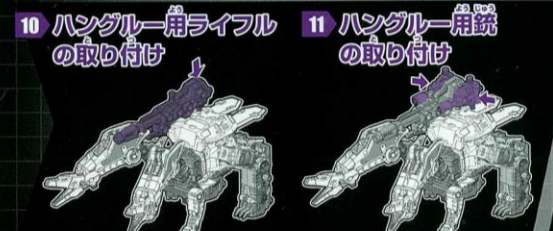

この度は、タカラトミー「トランスフォーマー ジェネレーションセレクト オボミナス」をお買い上げいただきまして、誠にありがとうございます。ご使用前に、この取扱説明書(本書)をよくお読みください。また、読み終わった後は必ず保管しておいてください。

「取扱説明書」

※イラストは商品と異なる場合があります。

警告 (けいこく)
保護者の方へ 必ずお読みください。
●小部品があります。誤飲・窒息の危険がありますので、3才未満のお子様には絶対に与えないでください。

注意 (ちゅうい)
●尖っている部品があります。取り扱いには十分注意してください。●付属の武器などで人をつつく、たたく等の乱暴な遊びをしないでください。●ロボットの関節などに指をはさまないようにご注意ください。●ぶついたり、振り回すなどの乱暴な遊びをしないでください。●可動部のスキマには指などを入れないでください。はさまれてケガをする恐れがあります。●思わぬ事故の恐れがありますので、ご使用後は3才未満のお子様の手の届かないところに保管してください。

(使用上の注意) ○ご使用前に「取扱説明書(本書)」をよくお読みください。また読み終わった後は必ず保管しておいてください。○各パーツは無理に曲げたり、引っ張ったりしないでください。○本体を上から押し付けしないでください。本体が倒れたり、部品が外れたりする場合があります。○直射日光の当たる所、暖房器具の近くなど温度の高すぎる所、低すぎる所には置かないでください。○本体をディスプレイする時は、本体が倒れる恐れがありますので不安定な場所にディスプレイしたり、安定性の悪いポージングでディスプレイしないでください。○本体を持ち運ぶ際は取り付けた部品等を持たず、本体をしっかり持って持ち運んでください。○製品の仕様上、変形の動作を行うと彩色部が剥がれたり、色移りする場合があります。また変形時や部品のつけ外しの際に部品が白くなる事があります。予めご了承ください。○本製品を樹脂製の家具等の上に長時間置くと色が移ったり、貼り付いたりする場合があります。○包装材は開封後はすぐに捨ててください。

対象年齢8才以上 **TAKARA TOMY**

株式会社 タカラトミー
〒124-8511 東京都葛飾区立石 7-9-10
0570-041031
Customer service is only available in case this product purchased in Japan and insured from Japan domestic.