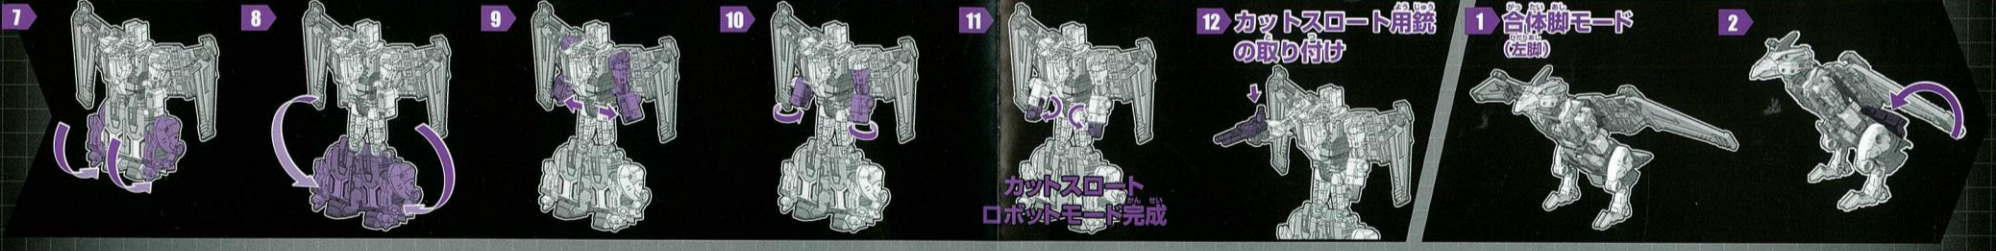

付属のハンカチーフは、関節の多いジョイントに便利です。お好みで色々な色や柄のハンカチーフをご用意しております。