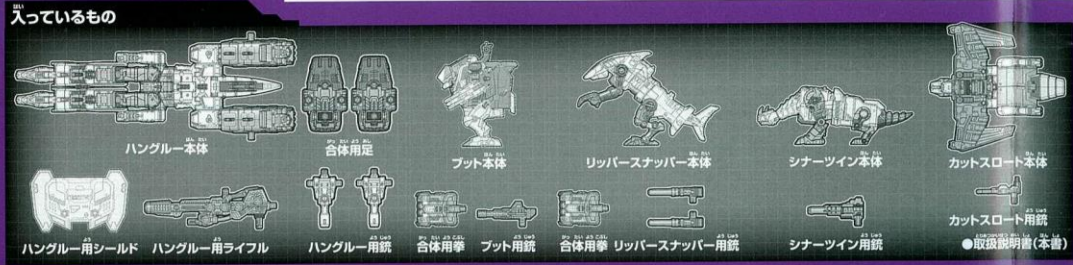

この度は、タカラトミー「トランスフォーマー ジェネレーションセレクト オボミナス」をお買い上げいただきまして、誠にありがとうございます。ご使用前に、この取扱説明書(本書)をよくお読みください。また、読み終わった後は必ず保管しておいてください。

「取扱説明書」

※イラストは商品と異なる場合があります。

警告 (けいこく)
保護者の方へ 必ずお読みください。
●小部品があります。誤飲・窒息の危険がありますので、3才未満のお子様には絶対に与えないでください。

注意 (ちゅうい)
●尖っている部品があります。取り扱いには十分注意してください。●付属の武器などで人をつつく、たたく等の乱暴な遊びをしないでください。●ロボットの関節などに指をはさまないようにご注意ください。●ぶついたり、振り回すなどの乱暴な遊びをしないでください。●可動部のスキマには指などを入れないでください。はさまれてケガをする恐れがあります。●思わぬ事故の恐れがありますので、ご使用後は3才未満のお子様の手の届かないところに保管してください。

(使用上の注意) ○ご使用前に「取扱説明書(本書)」をよくお読みください。また読み終わった後は必ず保管しておいてください。○各パーツは無理に曲げたり、引っ張ったりしないでください。○本体を上から押し付けしないでください。本体が倒れたり、部品が外れたりする場合があります。○直射日光の当たる所、暖房器具の近くなど温度の高すぎる所、低すぎる所には置かないでください。○本体をディスプレイする時は、本体が倒れる恐れがありますので不安定な場所にディスプレイしたり、安定性の悪いポージングでディスプレイしないでください。○本体を持ち運ぶ際は取り付けた部品等を持たず、本体をしっかり持って持ち運んでください。○製品の仕様上、変形の動作を行うと彩色部が剥がれたり、色移りする場合があります。また変形時や部品のつけ外しの際に部品が白くなる事があります。予めご了承ください。○本製品を樹脂製の家具等の上に長時間置くと色が移ったり、貼り付いたりする場合があります。○包装材は開封後はすぐに捨ててください。

対象年齢8才以上 **TAKARA TOMY**

株式会社 タカラトミー
〒124-8511 東京都葛飾区立石 7-9-10
0570-041031
Customer service is only available in case this product purchased in Japan and insured from Japan domestic.