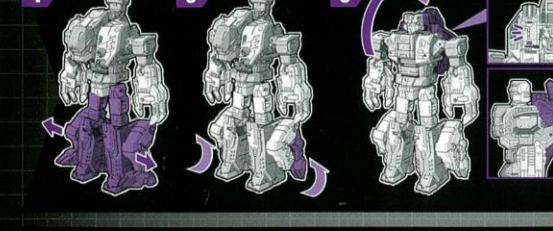

この度は、タカラトミー「トランスフォーマー ジェネレーションセレクト オボミナス」をお買い上げいただきまして、誠にありがとうございます。ご使用前に、この取扱説明書(本書)をよくお読みください。また、読み終わった後は必ず保管しておいてください。

「取扱説明書」

※イラストは商品と異なる場合があります。

警告 (けいこく)
保護者の方へ 必ずお読みください。
●小部品があります。誤飲・窒息の危険がありますので、3才未満のお子様には絶対に与えないでください。

注意 (ちゅうい)
●尖っている部品があります。取り扱いには十分注意してください。●付属の武器などで人をつつく、たたく等の乱暴な遊びをしないでください。●ロボットの関節などに指をはさまないようにご注意ください。●ぶついたり、振り回すなどの乱暴な遊びをしないでください。●可動部のスキマには指などを入れないでください。はさまれてケガをする恐れがあります。●思わぬ事故の恐れがありますので、ご使用後は3才未満のお子様の手の届かないところに保管してください。

(使用上の注意) ○ご使用前に「取扱説明書(本書)」をよくお読みください。また読み終わった後は必ず保管しておいてください。○各パーツは無理に曲げたり、引っ張ったりしないでください。○本体を上から押し付けしないでください。本体が倒れたり、部品が外れたりする場合があります。○直射日光の当たる所、暖房器具の近くなど温度の高すぎる所、低すぎる所には置かないでください。○本体をディスプレイする時は、本体が倒れる恐れがありますので不安定な場所にディスプレイしたり、安定性の悪いポージングでディスプレイしないでください。○本体を持ち運ぶ際は取り付けた部品等を持たず、本体をしっかり持って持ち運んでください。○製品の仕様上、変形の動作を行うと彩色部が剥がれたり、色移りする場合があります。また変形時や部品のつけ外しの際に部品が白くなる事があります。予めご了承ください。○本製品を樹脂製の家具等の上に長時間置くと色が移ったり、貼り付いたりする場合があります。○包装材は開封後はすぐに捨ててください。

対象年齢8才以上 **TAKARA TOMY**

株式会社 タカラトミー
〒124-8511 東京都葛飾区立石 7-9-10
0570-041031
Customer service is only available in case this product purchased in Japan and insured from Japan domestic.