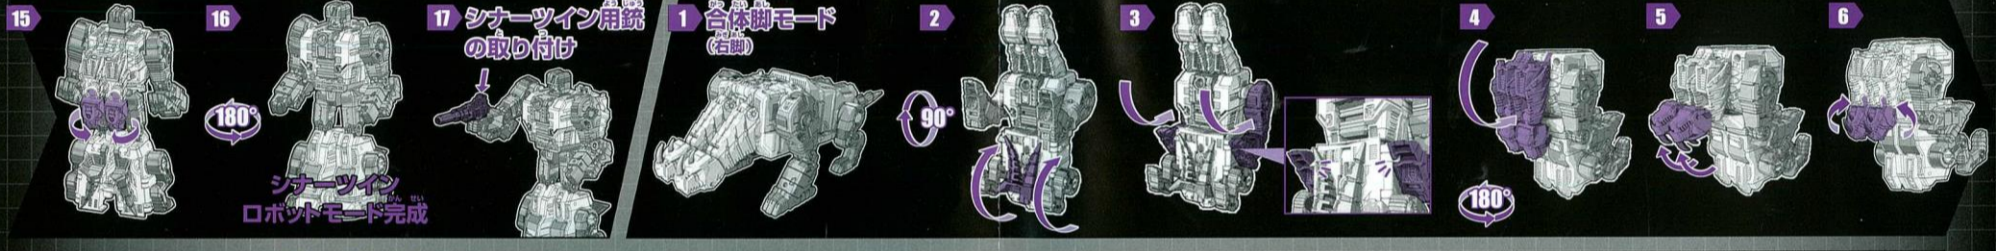

付属のハンカチーフは、関節の多いジョイントに便利です。お好みで色々な色や柄のハンカチーフをご用意しております。