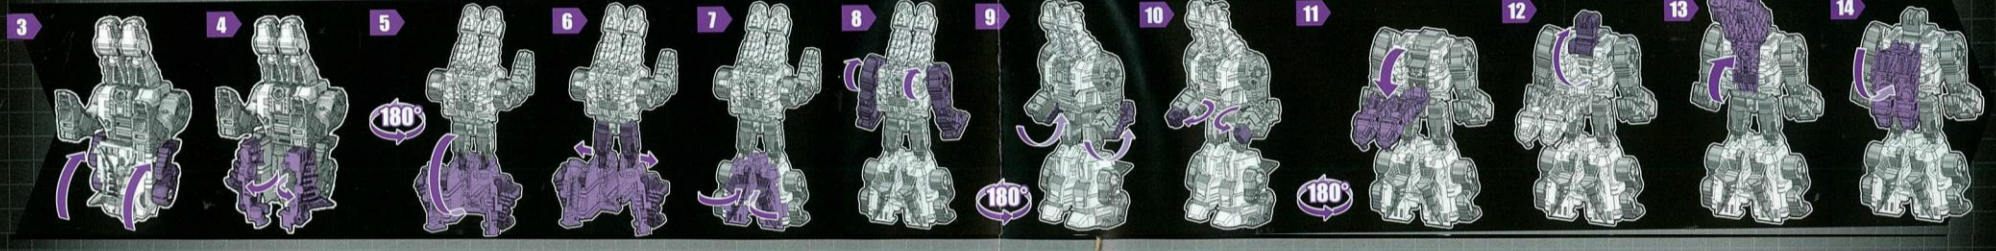

付属のハンカチーフは、関節の多いジョイントに便利です。お好みで色々な色や柄のハンカチーフをご用意しております。