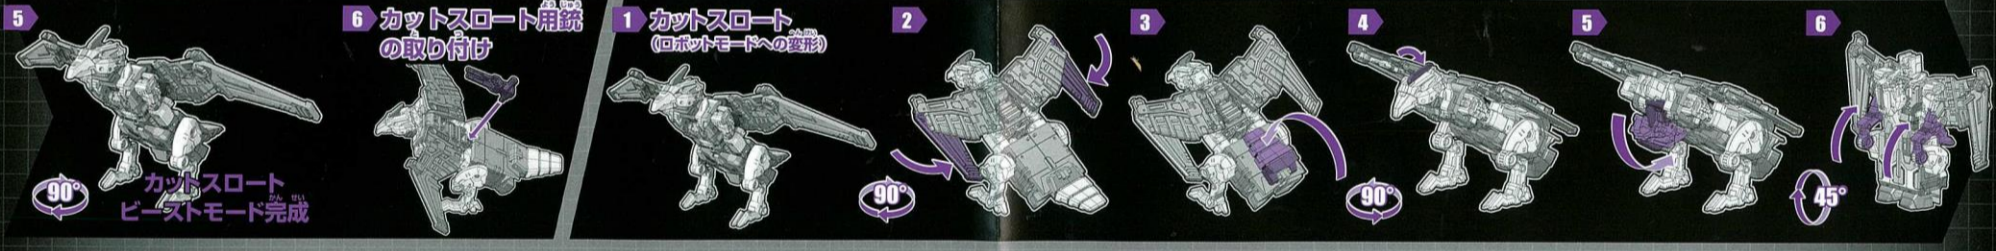

付属のハンカチーフは、関節の多いジョイントに便利です。お好みで色々な色や柄のハンカチーフをご用意しております。