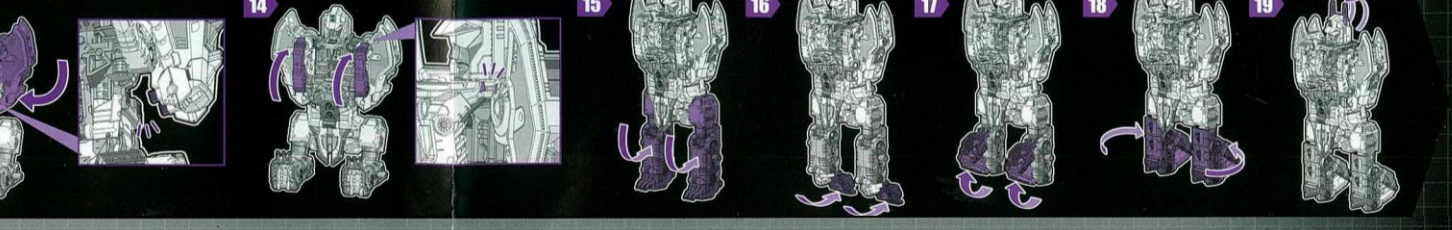

この度は、タカラトミー「トランスフォーマー ジェネレーションセレクト オボミナス」をお買い上げいただきまして、誠にありがとうございます。ご使用前に、この取扱説明書(本書)をよくお読みください。また、読み終わった後は必ず保管しておいてください。

「取扱説明書」

※イラストは商品と異なる場合があります。

警告 (けいこく)
保護者の方へ 必ずお読みください。
●小部品があります。誤飲・窒息の危険がありますので、3才未満のお子様には絶対に与えないでください。

注意 (ちゅうい)
●尖っている部品があります。取り扱いには十分注意してください。●付属の武器などで人をつつく、たたく等の乱暴な遊びをしないでください。●ロボットの関節などに指をはさまないようにご注意ください。●ぶついたり、振り回すなどの乱暴な遊びをしないでください。●可動部のスキマには指などを入れないでください。はさまれてケガをする恐れがあります。●思わぬ事故の恐れがありますので、ご使用後は3才未満のお子様の手の届かないところに保管してください。

(使用上の注意) ○ご使用前に「取扱説明書(本書)」をよくお読みください。また読み終わった後は必ず保管しておいてください。○各パーツは無理に曲げたり、引っ張ったりしないでください。○本体を上から押し付けしないでください。本体が倒れたり、部品が外れたりする場合があります。○直射日光の当たる所、暖房器具の近くなど温度の高すぎる所、低すぎる所には置かないでください。○本体をディスプレイする時は、本体が倒れる恐れがありますので不安定な場所にディスプレイしたり、安定性の悪いポージングでディスプレイしないでください。○本体を持ち運ぶ際は取り付けた部品等を持たず、本体をしっかり持って持ち運んでください。○製品の仕様上、変形の動作を行うと彩色部が剥がれたり、色移りする場合があります。また変形時や部品のつけ外しの際に部品が白くなる事があります。予めご了承ください。○本製品を樹脂製の家具等の上に長時間置くと色が移ったり、貼り付いたりする場合があります。○包装材は開封後はすぐに捨ててください。

対象年齢8才以上 **TAKARA TOMY**

株式会社 タカラトミー
〒124-8511 東京都葛飾区立石 7-9-10
0570-041031
Customer service is only available in case this product purchased in Japan and insured from Japan domestic.