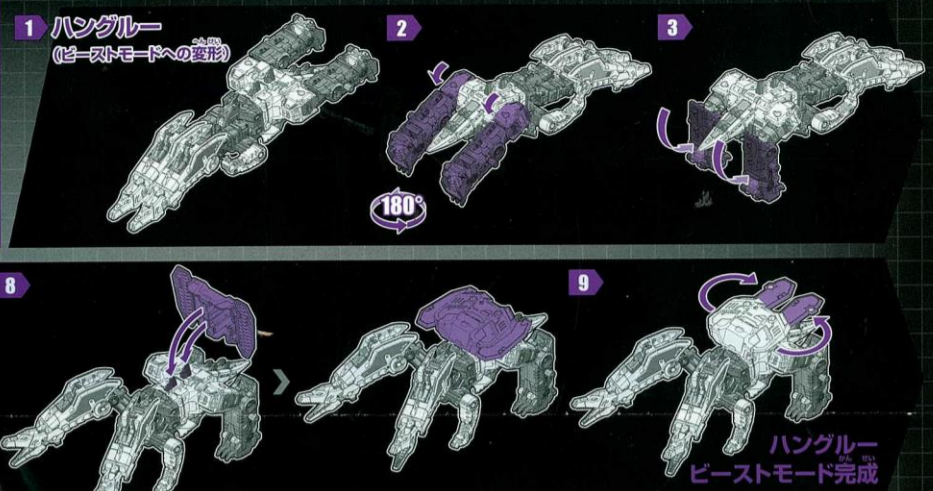

この度は、タカラトミー「トランスフォーマー ジェネレーションセレクト オボミナス」をお買い上げいただきまして、誠にありがとうございます。ご使用前に、この取扱説明書(本書)をよくお読みください。また、読み終わった後は必ず保管しておいてください。

「取扱説明書」

※イラストは商品と異なる場合があります。

警告 (けいこく)
保護者の方へ 必ずお読みください。
●小部品があります。誤飲・窒息の危険がありますので、3才未満のお子様には絶対に与えないでください。

注意 (ちゅうい)
●尖っている部品があります。取り扱いには十分注意してください。●付属の武器などで人をつつく、たたく等の乱暴な遊びをしないでください。●ロボットの関節などに指をはさまないようにご注意ください。●ぶついたり、振り回すなどの乱暴な遊びをしないでください。●可動部のスキマには指などを入れないでください。はさまれてケガをする恐れがあります。●思わぬ事故の恐れがありますので、ご使用後は3才未満のお子様の手の届かないところに保管してください。

(使用上の注意) ○ご使用前に「取扱説明書(本書)」をよくお読みください。また読み終わった後は必ず保管しておいてください。○各パーツは無理に曲げたり、引っ張ったりしないでください。○本体を上から押し付けしないでください。本体が倒れたり、部品が外れたりする場合があります。○直射日光の当たる所、暖房器具の近くなど温度の高すぎる所、低すぎる所には置かないでください。○本体をディスプレイする時は、本体が倒れる恐れがありますので不安定な場所にディスプレイしたり、安定性の悪いポージングでディスプレイしないでください。○本体を持ち運ぶ際は取り付けた部品等を持たず、本体をしっかり持って持ち運んでください。○製品の仕様上、変形の動作を行うと彩色部が剥がれたり、色移りする場合があります。また変形時や部品のつけ外しの際に部品が白くなる事があります。予めご了承ください。○本製品を樹脂製の家具等の上に長時間置くと色が移ったり、貼り付いたりする場合があります。○包装材は開封後はすぐに捨ててください。

対象年齢8才以上 **TAKARA TOMY**

株式会社 タカラトミー
〒124-8511 東京都葛飾区立石 7-9-10
0570-041031
Customer service is only available in case this product purchased in Japan and insured from Japan domestic.