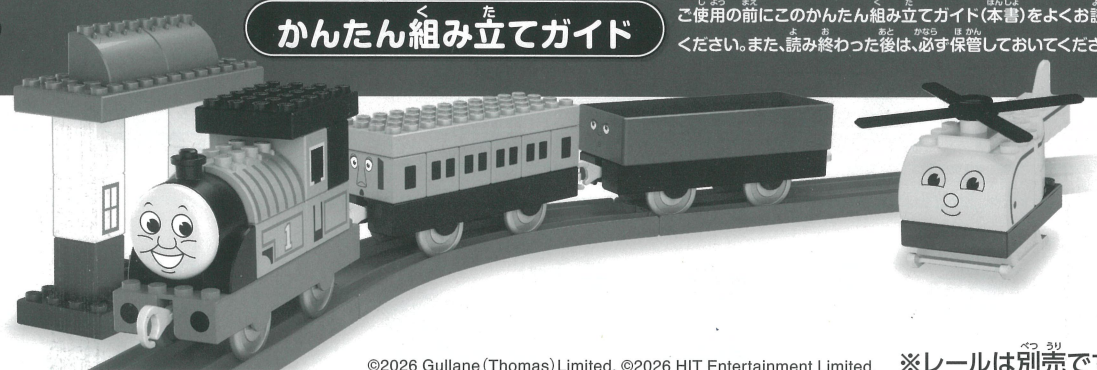

TAKARA TOMY

083894

THOMAS ENTRY SET

トミカ・プラレールブロック きかんしゃトーマス エントリーセット

THOMAS & FRIENDS

かんたん組み立てガイド

ご使用前にこのかんたん組み立てガイド(本書)をよくお読みください。また、読み終わった後は、必ず保管しておいてください。

©2026 Gullane (Thomas) Limited. ©2026 HIT Entertainment Limited. ※レールは別売です。