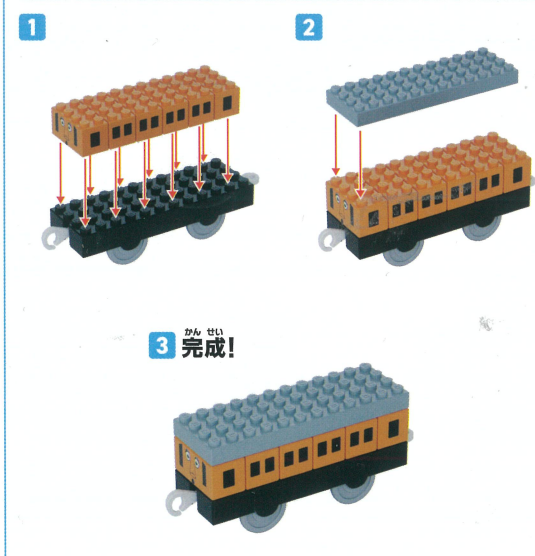

TOMICA PLARAIL BLOCK 対象年齢3才以上 **TAKARA TOMY** 083894

THOMAS ENTRY SET

トミカ・プラレールブロック きかんしゃトーマス エントリーセット

かんたん組み立てガイド

ご使用前にこのかんたん組み立てガイド(本書)をよくお読みください。また、読み終わった後は、必ず保管しておいてください。

©2026 Gullane (Thomas) Limited. ©2026 HIT Entertainment Limited.

※レールは別売です。

こだわり①
3才から遊びやすいデザイン!

こだわり②
プラレール車両と連結できる!

こだわり③
かんたん組み立てガイドつき!

トミカ・プラレールブロックとは?
トミカ・プラレールブロックは、3才から楽しめる、はじめてでも扱いやすいブロックです。組み外して繰り返し遊べるため、お子様の想像力や手先の成長・発達につながります。

組み立て方 図を参考にパーツを取り付けてください。

トーマス

アニー

ハロルド

駅

セット内容

かんたん組み立てガイド(本書)×1	
<p>トーマス 全11パーツ</p>	<p>アニー 全8パーツ</p>
<p>いたすら貨車 全2パーツ</p>	<p>駅 全10パーツ</p>
<p>ハロルド 全6パーツ</p>	

遊び方

STEP 1 かんたん組み立てガイドを見ながら組み立てよう!

STEP 2 カプラーをつないで連結してみよう!

STEP 3 床やプラレールのレールの上で走らせて遊ぼう!

※レールは別売です。

いたすら貨車

情景は組み替えて遊べる!

セット内容のブロックを使って組み替えてみよう!

駅が高いゲートに!

駅を大きくしてみよう!

TOMICA PLARAIL
BLOCK

TOMICA PLARAIL BLOCK 対象年齢3才以上