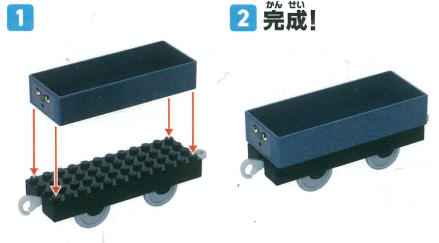

※レールは別売です。

こだわり①
3才から遊びやすいデザイン!

こだわり②
プラレール車両と連結できる!

こだわり③
かんたん組み立てガイドつき!

トミカ・プラレールブロックとは?
トミカ・プラレールブロックは、3才から楽しめる、はじめてでも扱いやすいブロックです。組み外して繰り返し遊べるため、お子様の想像力や手先の成長・発達につながります。

組み立て方 図を参考にパーツを取り付けてください。

トーマス

アニー

ハロルド

駅

セット内容

かんたん組み立てガイド(本書)×1	
<p>トーマス 全11パーツ</p>	<p>アニー 全8パーツ</p>
<p>いたすら貨車 全2パーツ</p>	<p>駅 全10パーツ</p>
<p>ハロルド 全6パーツ</p>	

遊び方

STEP 1 かんたん組み立てガイドを見ながら組み立てよう!

STEP 2 カプラーをつないで連結してみよう!

STEP 3 床やプラレールのレールの上で走らせて遊ぼう!

※レールは別売です。

いたすら貨車

情景は組み替えて遊べる!

セット内容のブロックを使って組み替えてみよう!

駅が高いゲートに!

駅を大きくしてみよう!

TOMICA PLARAIL
BLOCK

TOMICA PLARAIL BLOCK 対象年齢3才以上