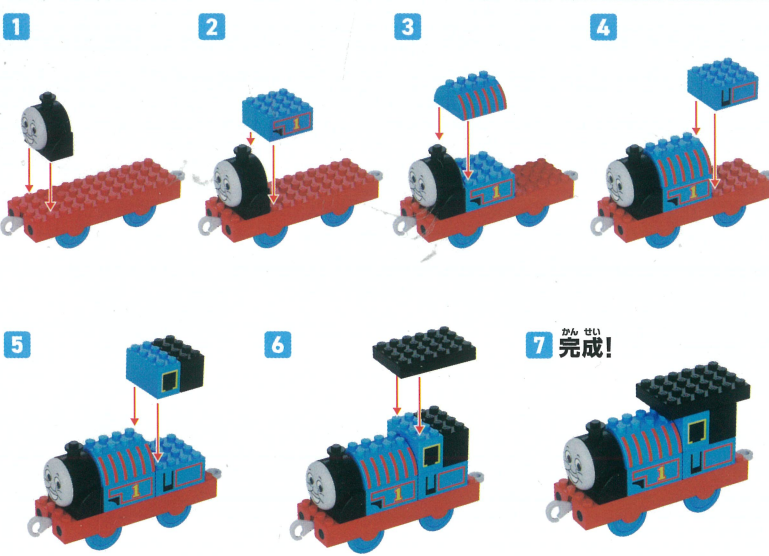

TOMICA PLARAIL BLOCK 対象年齢3才以上 **TAKARA TOMY** 083894

THOMAS ENTRY SET

トミカ・プラレールブロック きかんしゃトーマス エントリーセット

かんたん組み立てガイド

ご使用前にこのかんたん組み立てガイド(本書)をよくお読みください。また、読み終わった後は、必ず保管しておいてください。

©2026 Gullane (Thomas) Limited. ©2026 HIT Entertainment Limited.

※レールは別売です。

こだわり①
3才から遊びやすいデザイン!

こだわり②
プラレール車両と連結できる!

こだわり③
かんたん組み立てガイドつき!

トミカ・プラレールブロックとは?
トミカ・プラレールブロックは、3才から楽しめる、はじめてでも扱いやすいブロックです。組み外して繰り返し遊べるため、お子様の想像力や手先の成長・発達につながります。

組み立て方 図を参考にパーツを取り付けてください。

トーマス

アニー

ハロルド

駅

セット内容

かんたん組み立てガイド(本書)×1	
<p>トーマス 全11パーツ</p>	<p>アニー 全8パーツ</p>
<p>いたすら貨車 全2パーツ</p>	<p>駅 全10パーツ</p>
<p>ハロルド 全6パーツ</p>	

遊び方

STEP 1 かんたん組み立てガイドを見ながら組み立てよう!

STEP 2 カプラーをつないで連結してみよう!

STEP 3 床やプラレールのレールの上で走らせて遊ぼう!

※レールは別売です。

いたすら貨車

情景は組み替えて遊べる!

セット内容のブロックを使って組み替えてみよう!

駅が高いゲートに!

駅を大きくしてみよう!

TOMICA PLARAIL
BLOCK

TOMICA PLARAIL BLOCK 対象年齢3才以上