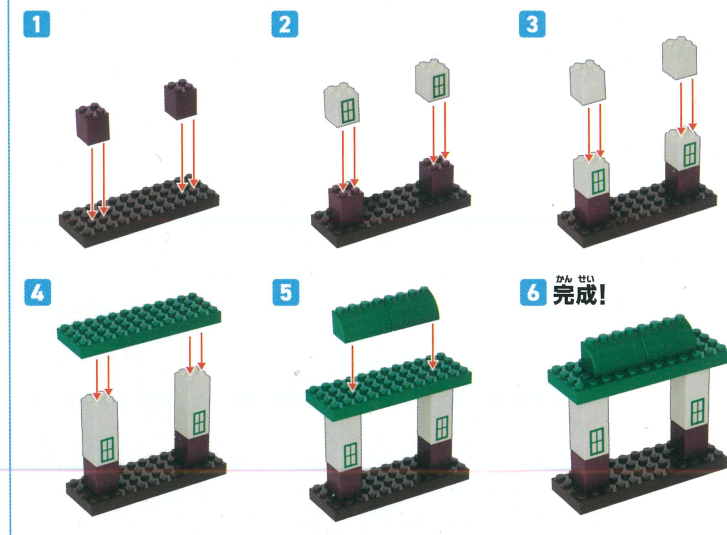

TOMICA PLARAIL BLOCK 対象年齢3才以上 **TAKARA TOMY** 083894

THOMAS ENTRY SET

トミカ・プラレールブロック きかんしゃトーマス エントリーセット

かんたん組み立てガイド

ご使用前にこのかんたん組み立てガイド(本書)をよくお読みください。また、読み終わった後は、必ず保管しておいてください。

©2026 Gullane (Thomas) Limited. ©2026 HIT Entertainment Limited.

※レールは別売です。

こだわり①
3才から遊びやすいデザイン!

こだわり②
プラレール車両と連結できる!

こだわり③
かんたん組み立てガイドつき!

トミカ・プラレールブロックとは?
トミカ・プラレールブロックは、3才から楽しめる、はじめてでも扱いやすいブロックです。組み外して繰り返し遊べるため、お子様の想像力や手先の成長・発達につながります。

組み立て方 図を参考にパーツを取り付けてください。

トーマス

アニー

ハロルド

駅

セット内容

かんたん組み立てガイド(本書)×1	
<p>トーマス 全11パーツ</p>	<p>アニー 全8パーツ</p>
<p>いたすら貨車 全2パーツ</p>	<p>駅 全10パーツ</p>
<p>ハロルド 全6パーツ</p>	

遊び方

STEP 1 かんたん組み立てガイドを見ながら組み立てよう!

STEP 2 カプラーをつないで連結してみよう!

STEP 3 床やプラレールのレールの上で走らせて遊ぼう!

※レールは別売です。

いたすら貨車

情景は組み替えて遊べる!

セット内容のブロックを使って組み替えてみよう!

駅が高いゲートに!

駅を大きくしてみよう!

TOMICA PLARAIL
BLOCK

TOMICA PLARAIL BLOCK 対象年齢3才以上