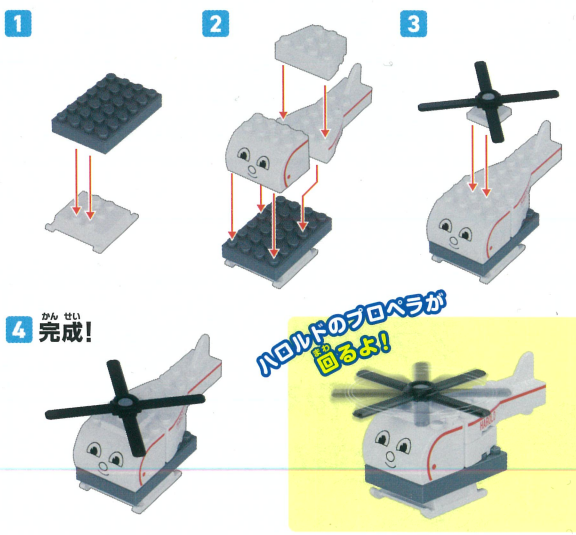

TOMICA PLARAIL BLOCK 対象年齢3才以上 **TAKARA TOMY** 083894

THOMAS ENTRY SET

トミカ・プラレールブロック きかんしゃトーマス エントリーセット

かんたん組み立てガイド

ご使用前にこのかんたん組み立てガイド(本書)をよくお読みください。また、読み終わった後は、必ず保管しておいてください。

©2026 Gullane (Thomas) Limited. ©2026 HIT Entertainment Limited.

※レールは別売です。

こだわり①
3才から遊びやすいデザイン!

こだわり②
プラレール車両と連結できる!

こだわり③
かんたん組み立てガイドつき!

トミカ・プラレールブロックとは?
トミカ・プラレールブロックは、3才から楽しめる、はじめてでも扱いやすいブロックです。組み外して繰り返し遊べるため、お子様の想像力や手先の成長・発達につながります。

組み立て方 図を参考にパーツを取り付けてください。

トーマス

アニー

ハロルド

駅

セット内容

かんたん組み立てガイド(本書)×1	
<p>トーマス 全11パーツ</p>	<p>アニー 全8パーツ</p>
<p>いたすら貨車 全2パーツ</p>	<p>駅 全10パーツ</p>
<p>ハロルド 全6パーツ</p>	

遊び方

STEP 1 かんたん組み立てガイドを見ながら組み立てよう!

STEP 2 カプラーをつないで連結してみよう!

STEP 3 床やプラレールのレールの上で走らせて遊ぼう!

※レールは別売です。

いたすら貨車

情景は組み替えて遊べる!

セット内容のブロックを使って組み替えてみよう!

駅が高いゲートに!

駅を大きくしてみよう!

TOMICA PLARAIL
BLOCK

TOMICA PLARAIL BLOCK 対象年齢3才以上