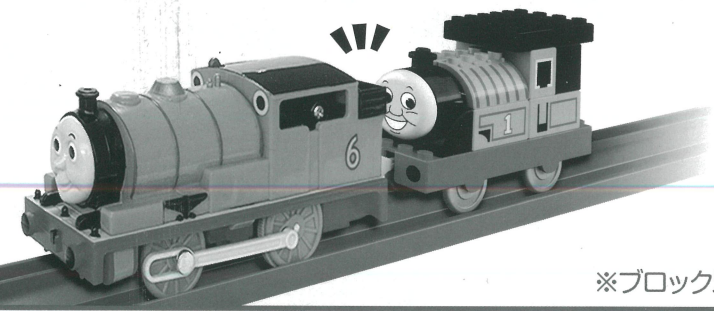

プラレール商品と連結させて遊ぼう!

プラレールの動力車やレールを使うと、もっと遊びが広がる!

※一部プラレール製品で遊べないことがあります。
※ブロック以外のプラレール車両とレールは別売です。