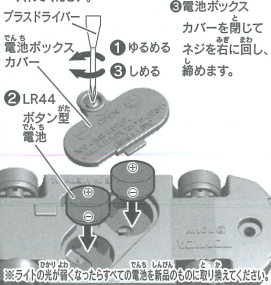

テスト用
電池付属
WITH BATTERIES

初めて遊ぶときは…

電池ボックスカバーの絶縁シートを引き抜いてください。

スイッチを押している間だけライトが点灯します。
※30秒以上押し続けると自動で消灯します。
(電池の消耗を抑えるため)

テープなど巻きつけて絶縁してください。

発熱、破裂の危険があります。ボタン電池の保管・廃棄の際、テープなどで巻いてください。

電池交換の仕方

※ボタン電池の交換は、保護者の方が行ってください。

- 電池ボックスカバーのネジをプラスドライバーで左に回し、ネジをゆるめ電池ボックスカバーを外します。
- LR44ボタン型電池2個を+/-を間違えないよう正しく入れてください。
- 電池ボックスカバーを閉じてネジを右に回し、締めます。

※ライトの光が弱くなったらすべての電池を新品のものに取り換えてください。

製品につきましては万全の注意を払って製造に当たっておりますが、万一お気づきの点などがございましたら、右記までご連絡ください。