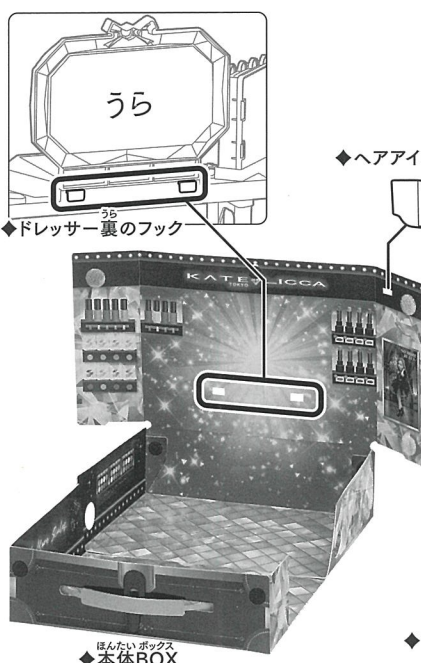

株式会社 タカラトミー © TOMY
 〒124-8511 東京都葛飾区立石 7-9-10 093305
 ●たのしいタカラトミーの情報はインターネットで www.takaratomy.co.jp

くちにいれない

警告 (けいこく)

保護者の方へ 必ずお読みください。

●小部品があります。誤飲・窒息の危険がありますので、3才未満のお子様には絶対に与えないでください。

注意 (ちゅうい)

●付属品は全て人形用です。●思わぬ事故の恐れがありますので、アクセサリーや小物などの付属品は絶対に耳や鼻、口などに入れないでください。●本体及び部品を無理に曲げたり、ひっぱったりしないでください。●可動部のスキマには指などを入れないでください。はさまれて怪我をする恐れがあります。●怪我の恐れがありますので本体を組み立てた状態で持ち上げて運ばないでください。●商品が入っている袋を頭から被ったり、顔を覆ったりしないでください。窒息する恐れがあります。●紙小物はきれいに切り取り、切り取ったあとのクズはすぐに捨ててください。●思わぬ事故の恐れがありますので、ご使用後は3才未満のお子様の手が届かないところに保管してください。

〈使用上の注意〉○ご使用前に取扱説明書(本紙)をよくお読みください。また読み終わった後は必ず保管しておいてください。○部品同士を密着させて保管しないでください。変色や色移りする場合があります。○取扱説明書(本紙)以外の遊びはしないでください。○包装材は開封後すぐに捨ててください。

※写真はショップせんようシールを貼って組み立てた状態です。

準備、組み立て

- ①せんようシール①②をはります。
- ②「ドレスラー」のパーツを準備して、組み立てます。

- ③「本体BOX」に「ドレスラー裏のフック」を取り付けて壁に固定します。「ヘアアイロンフック」を壁に取り付けます。

- ④各種小物をセットして完成!

※おすすめのメイクを診断♪

※写真やイラストはイメージです。実際の商品とは多少異なる場合があります。