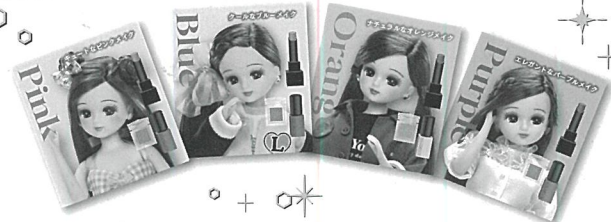

- ③「本体BOX」に「ドレスラー裏のフック」を取り付けて壁に固定します。「ヘアアイロンフック」を壁に取り付けます。

- ④各種小物をセットして完成!

※おすすめのメイクを診断♪

※写真やイラストはイメージです。実際の商品とは多少異なる場合があります。