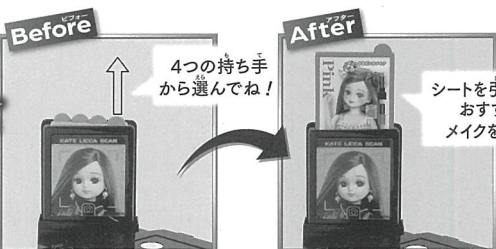

〈使用上の注意〉○ご使用前に取扱説明書(本紙)をよくお読みください。また読み終わった後は必ず保管しておいてください。○部品同士を密着させて保管しないでください。変色や色移りする場合があります。○取扱説明書(本紙)以外の遊びはしないでください。○包装材は開封後すぐに捨ててください。

※写真はショップせんようシールを貼って組み立てた状態です。

準備、組み立て

- ①せんようシール①②をはります。
- ②「ドレスラー」のパーツを準備して、組み立てます。

- ③「本体BOX」に「ドレスラー裏のフック」を取り付けて壁に固定します。「ヘアアイロンフック」を壁に取り付けます。

- ④各種小物をセットして完成!

※おすすめのメイクを診断♪

※写真やイラストはイメージです。実際の商品とは多少異なる場合があります。