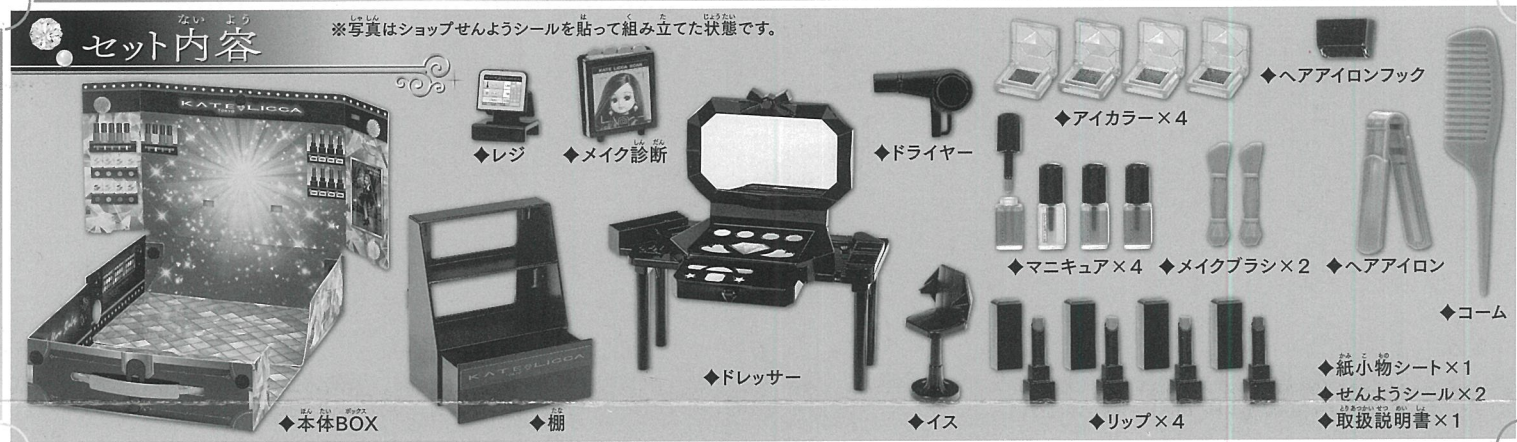

この度は、タカラトミー「KATE LICCA Makeup Shop (ケイトリカ メイクアップ ショップ)」をお買い上げいただきまして、誠にありがとうございます。ご使用前に、付属の取扱説明書(本紙)をよくお読みください。また、読み終わった後は必ず保管してください。

タカラトミーでは子どもたちに安全で楽しいおもちゃと夢を第一に考えております。そのため、常に製品に対し研究、改良を行っており、お買い上げ時期によって同一製品の中にも多少異なるものや、パッケージの写真やイラストなどと異なる場合がございます。製品につきましては、万全の注意を払って製造しておりますが、万一お気付きの点がございましたら下記までご連絡ください。

タカラトミーグループ お客様相談室 おかけ間違いのないようご注意ください
0570-041031
電話受付時間 10~17時 月曜日~金曜日(土日・祝日を除く)
タカラトミーサポート 種別 本製品のお客様サポートは日本国内でのご購入かつ日本国内からのお問い合わせに限ります。
(Customer service is only available in case this product purchased in Japan and inquired from Japan domestic.)

株式会社 タカラトミー © TOMY
〒124-8511 東京都葛飾区立石 7-9-10 093305
●たのしいタカラトミーの情報はインターネットで www.takaratomy.co.jp

くちにいれない

警告 (けいこく)

保護者の方へ 必ずお読みください。

●小部品があります。誤飲・窒息の危険がありますので、3才未満のお子様には絶対に与えないでください。

注意 (ちゅうい)

●付属品は全て人形用です。●思わぬ事故の恐れがありますので、アクセサリーや小物などの付属品は絶対に耳や鼻、口などに入れないでください。●本体及び部品を無理に曲げたり、ひっぱったりしないでください。●可動部のスキマには指などを入れないでください。はさまれて怪我をする恐れがあります。●怪我の恐れがありますので本体を組み立てた状態で持ち上げて運ばないでください。●商品が入っている袋を頭から被ったり、顔を覆ったりしないでください。窒息する恐れがあります。●紙小物はきれいに切り取り、切り取ったあとのクズはすぐに捨ててください。●思わぬ事故の恐れがありますので、ご使用後は3才未満のお子様の手が届かないところに保管してください。

〈使用上の注意〉○ご使用前に取扱説明書(本紙)をよくお読みください。また読み終わった後は必ず保管しておいてください。○部品同士を密着させて保管しないでください。変色や色移りする場合があります。○取扱説明書(本紙)以外の遊びはしないでください。○包装材は開封後すぐに捨ててください。

※写真はショップせんようシールを貼って組み立てた状態です。

準備、組み立て

- ①せんようシール①②をはります。
- ②「ドレスラー」のパーツを準備して、組み立てます。