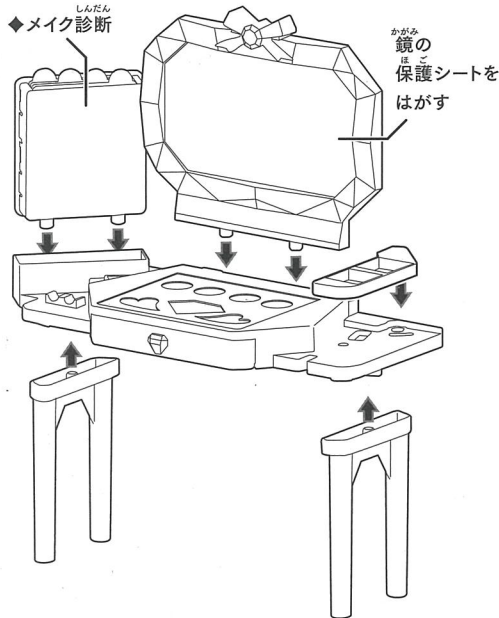

株式会社 タカラトミー © TOMY
 〒124-8511 東京都葛飾区立石 7-9-10 093305
 ●たのしいタカラトミーの情報はインターネットで www.takaratomy.co.jp

くちにいれない

警告 (けいこく)

保護者の方へ 必ずお読みください。

●小部品があります。誤飲・窒息の危険がありますので、3才未満のお子様には絶対に与えないでください。

注意 (ちゅうい)

●付属品は全て人形用です。●思わぬ事故の恐れがありますので、アクセサリーや小物などの付属品は絶対に耳や鼻、口などに入れないでください。●本体及び部品を無理に曲げたり、ひっぱったりしないでください。●可動部のスキマには指などを入れないでください。はさまれて怪我をする恐れがあります。●怪我の恐れがありますので本体を組み立てた状態で持ち上げて運ばないでください。●商品が入っている袋を頭から被ったり、顔を覆ったりしないでください。窒息する恐れがあります。●紙小物はきれいに切り取り、切り取ったあとのクズはすぐに捨ててください。●思わぬ事故の恐れがありますので、ご使用後は3才未満のお子様の手が届かないところに保管してください。

〈使用上の注意〉○ご使用前に取扱説明書(本紙)をよくお読みください。また読み終わった後は必ず保管しておいてください。○部品同士を密着させて保管しないでください。変色や色移りする場合があります。○取扱説明書(本紙)以外の遊びはしないでください。○包装材は開封後すぐに捨ててください。

※写真はショップせんようシールを貼って組み立てた状態です。

準備、組み立て

- ①せんようシール①②をはります。
- ②「ドレスラー」のパーツを準備して、組み立てます。