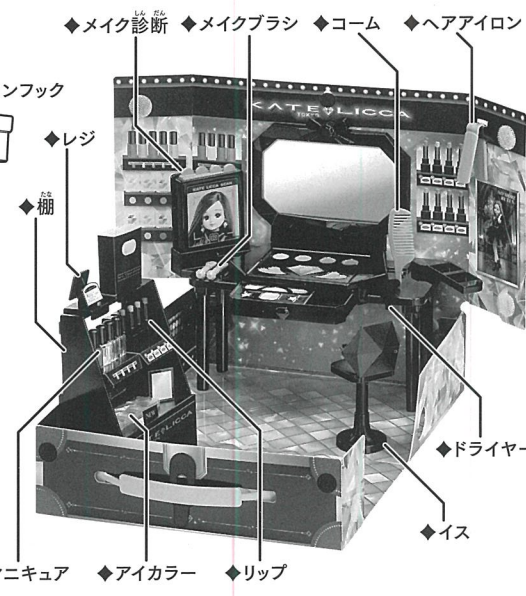

- ③「本体BOX」に「ドレスラー裏のフック」を取り付けて壁に固定します。「ヘアアイロンフック」を壁に取り付けます。

- ④各種小物をセットして完成!

※おすすめのメイクを診断♪

※写真やイラストはイメージです。実際の商品とは多少異なる場合があります。