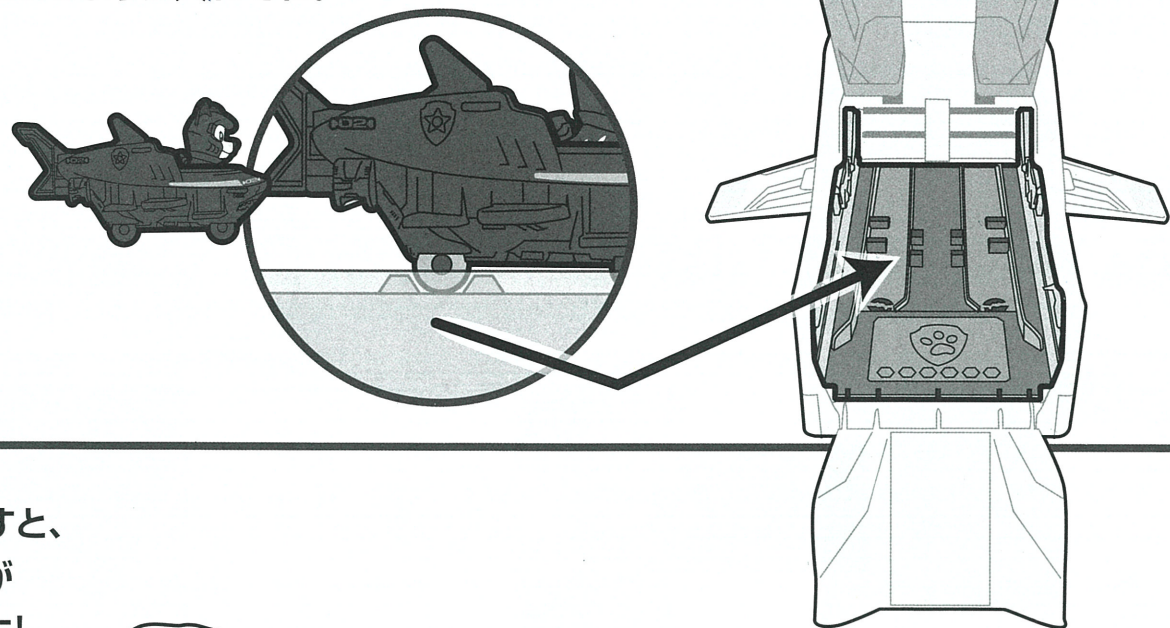

3

図を参考に、ビークルの後輪が凸の間にはまるように入れてね。

4

尾翼を押すと、ビークルが発車するよ!

5

発車後は、図を参考にコックピットの窓を戻してね。

- 1 パトローラーの後ろをお押さえます。
- 2 窓を押して閉じます。

株式会社 タカラトミー