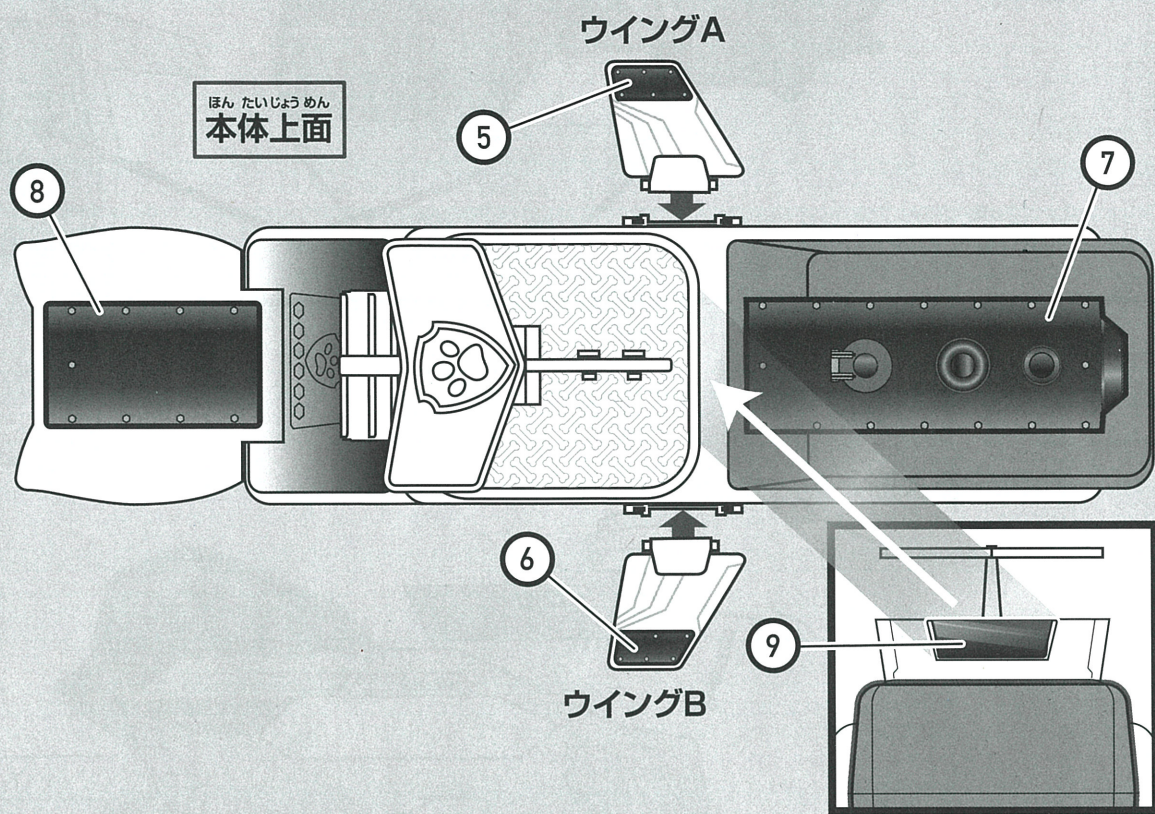

① 図を参考に本体やビークルにシールを貼ります。

ほんたいそくめん
本体側面

② ウイングA/Bを本体に取り付けます。

あそ
ホエールパトローラーで遊ぼう!

1 フィギュアを運転席に座らせよう。

2 うしろのドアを開けてビークルを入れてね。