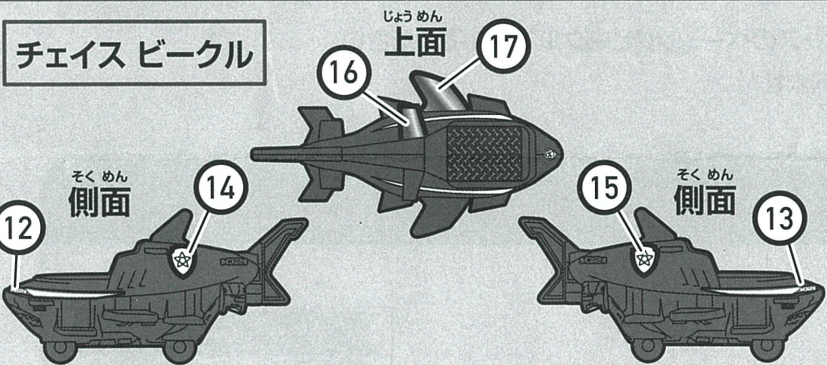

〈使用上のお願い〉

- 付属のビークルか、スカイ以外のアクアパウシリーズのベーシックビークルで遊んでください。アクアパウ ベーシックビークルのスカイでは遊べません。
- 包装材は開封後、すぐに捨ててください。

セット内容

・ホエールパトローラー(本体) × 1

・シール × 1

・取扱説明書(本紙) × 1

・ウイング × 2

・チェイス フィギュア × 1

・チェイス ビークル × 1

©2026 Spin Master Ltd. PAW PATROL and all related titles, logos, characters; and SPIN MASTER logo are trademarks of Spin Master Ltd. Used under license. Nickelodeon and all related titles and logos are trademarks of Viacom International Inc.

① 図を参考に本体やビークルにシールを貼ります。

ほんたいそくめん
本体側面

② ウイングA/Bを本体に取り付けます。

あそ
ホエールパトローラーで遊ぼう!

1 フィギュアを運転席に座らせよう。

2 うしろのドアを開けてビークルを入れてね。