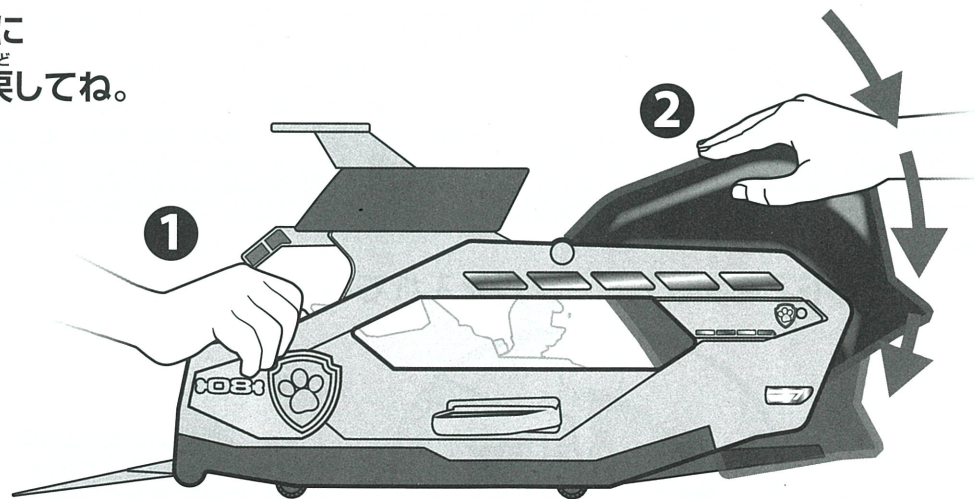

3

図を参考に、ビークルの後輪が凸の間にはまるように入れてね。

4

尾翼を押すと、ビークルが発車するよ!

5

発車後は、図を参考にコックピットの窓を戻してね。

- 1 パトローラーの後ろをお押さえます。
- 2 窓を押して閉じます。

株式会社 タカラトミー