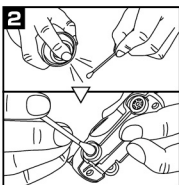

トミカ走行上の注意とお願い

トミカの走りが悪くなったなら下記のようにメンテナンスを行ってください。
※トミカの状態によっては直らない場合があります。

1. トミカのメンテナンスをしてください。

1 トミカの車輪を指で両側から軽く押さえ、柔らかい布等で車輪表面のゴミを拭き取ってください。また、トミカの手軸とシャーシの間のホコリ等は、筆または古くなった歯ブラシ等で落としてください。

2 綿棒に市販の水溶性ワックス(ジョンソン株式会社の「pledge(プレッジ)家具用ワックス」をお奨め致します)を吹き付け十分染み込ませて、トミカのホイール中心の手軸部分につけてください。