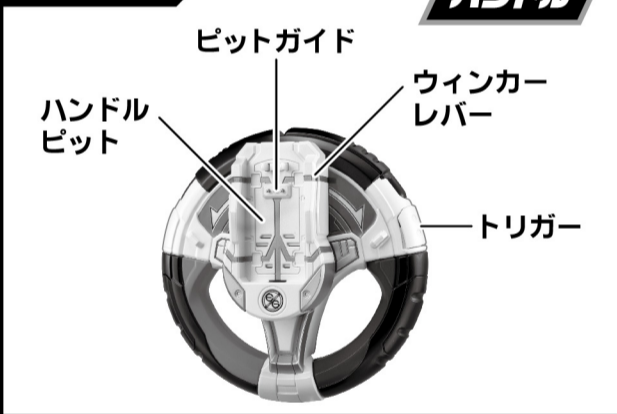

注意! 保護者の方へ

●本商品をご使用になる前に本紙をよくお読みいただきお子様へご説明ください。

各部の名称

アースハンドルで遊ぶ前に

乾電池の入れ方

※必ず保護者の方が行ってください。

- 電池ボックスカバーを取り外します。
本体側面の電池ボックスカバーのネジをゆるめて、本体から取り外してください。
- 乾電池を入れます。
単4形アルカリ乾電池2本 (別売り) を電池の ⊕ ⊖ を間違えないように正しくセットします。
- 電池ボックスカバーを戻します。
※電池を外すときは逆の手順で行ってください。