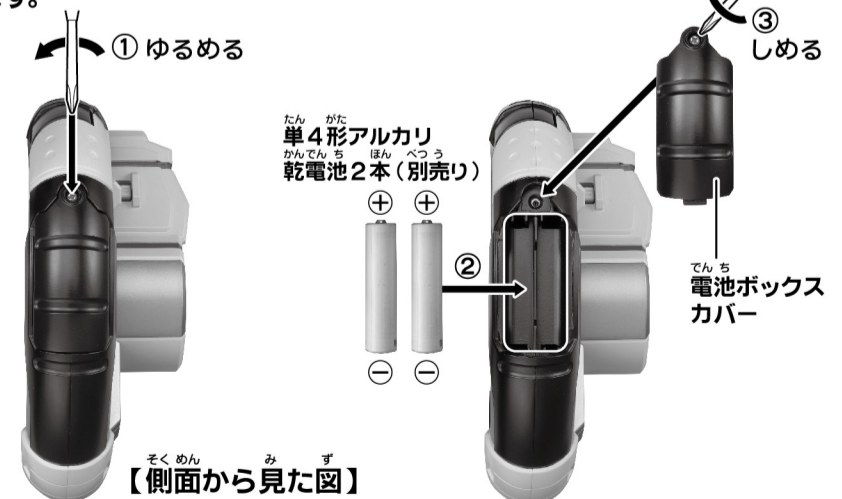

注意! 保護者の方へ

●本商品をご使用になる前に本紙をよくお読みいただきお子様へご説明ください。

各部の名称

アースハンドルで遊ぶ前に

乾電池の入れ方

※必ず保護者の方が行ってください。

- 電池ボックスカバーを取り外します。
本体側面の電池ボックスカバーのネジをゆるめて、本体から取り外してください。
- 乾電池を入れます。
単4形アルカリ乾電池2本 (別売り) を電池の ⊕ ⊖ を間違えないように正しくセットします。
- 電池ボックスカバーを戻します。
※電池を外すときは逆の手順で行ってください。