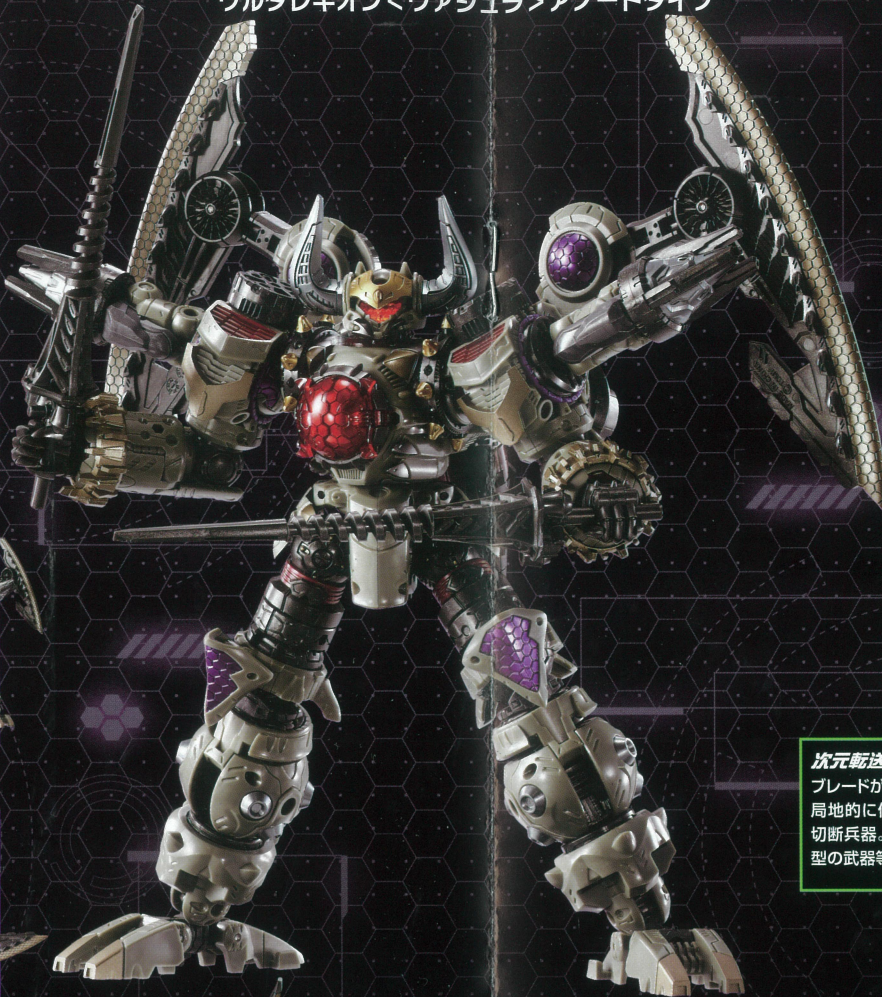

ダイアクロン隊  
3つの誓い

1. 正しいことには勇気を持って行動しよう!
2. 平和を愛するやさしい心をわすれるな!
3. ワルダ軍と戦おう!

ダイアクロン  
1/60 SCALE DIACRON WORLD.

TAKARA  
TOMY

対象年齢 15才以上

DA-103  
WARUDA LEGION <VAJRA> ANODE TYPE

ワルダレギオン<ヴァジュラ>アノードタイプ

※本パンフレットで使用されている写真およびイラストはイメージです。  
実際の商品とは異なる場合がございますので、予めご了承ください。  
※DA-103 ワルダレギオン<ヴァジュラ>アノードタイプ以外は別売です。  
※この商品はDA-103 ワルダレギオン<ヴァジュラ>アノードタイプが1セット入っています。

DA-103 **WARUDALEGION<VAJRA>ANODE TYPE**

ワルダレギオン<ヴァジュラ>アノードタイプ

凄まじいパワー攻撃を特徴とする第二のワルダレギオン<ヴァジュラ>のアノード型が出現。ワルダレギオンもワルダースーツ同様に同型で外装色が「明暗」の機体同士は陰極（カソード）と陽極（アノード）の属性を備えた対関係を持つ。

陰陽2機が連携する事で変幻自在な完全シンクロ攻撃や強靭な防御力を持つ光学結界の生成等の特殊機能が発動される。またカソード、アノードの混合合体時には結合機体間の効率的なエネルギー制御機能を担い総体パワーの超増幅効果をもたらす機能を発揮するのだ。

ワルダレギオン<ヴァジュラ>は随伴型攻撃メカ<ハンガーライダー>と可変型機動肢体<レギオコア>の変幻自在なコンビネーション合体で完成する凄まじい攻撃破壊力を持つ機動巨兵だ。頭部の巨大な2本角、全身を重厚な鎧で覆ったかの様なボディにランサー状の武器を構えた姿は、あたかも「有翼の暗黒騎士」を想起させ見た者を恐怖に陥れる。

<ヴァジュラ>の最も恐るべき攻撃機能は背部に備えたハンガーライダー型の大型破壊兵器である。ウイング状の飛行ユニット、巨大なクロー型攻撃器や弓状の切断攻撃器等に瞬時に変化し襲い来るのだ。大型破壊兵器を両腕に接続し、全砲口・発射口を全開にして繰り出す光学ビーム攻撃「ヴァジュラ デュソルバー」は攻撃対象を瞬時に空間ごと圧縮し大爆発と共に完全破壊するという小型のブラックホール並みの壮絶な破壊力を持つ。

基本可変形態

最終フォーム サタンズスレイ   戦闘フォーム レギオコア(強化型)   戦闘フォーム ホーンヘッド   戦闘フォーム ヴァジュラ

HANGER RIDER  
ハンガーライダー

対となるレギオコア側のコントロールで起動するドローン機型のメカ。レギオコアと合体する際にはバックパック状のフレキシブルな武装ハンガーとなる。

LEGIO-CORE/PLUS  
レギオコア(強化型)

胸部ポッドにワルダロイドを融合させた小型クラスの機動メカ。強化ユニットを装備した強化型と見られる。肢体各部は拡張コネクタとなっており脚部は2本型から1本型へと可変する。