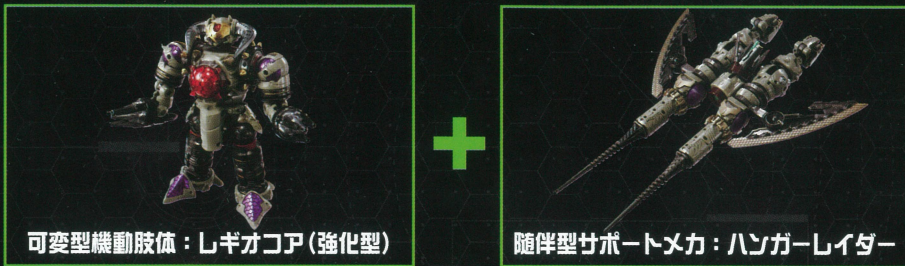

DA-103 WARUDALEGION<VAJRA>ANODE TYPE

ワルダレギオン<ヴァジュラ>アノードタイプ

機能拡張・武装等のユニットで構成された<随伴型サポートメカ:ハンガーレイダー>と<可変型機動肢体:レギオコア>のコンビネーション合体で<機動巨兵・ワルダレギオン>を構成、軽量級・重量級等、様々なボリュームの攻撃メカに変幻自在に変化する。