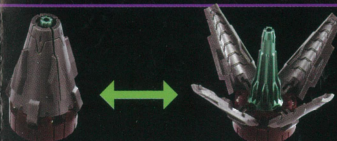

ワルダレギオン<ヴァジュラ>は随伴型攻撃メカ<ハンガーライダー>と可変型機動肢体<レギオコア>の変幻自在なコンビネーション合体で完成する凄まじい攻撃破壊力を持つ機動巨兵だ。頭部の巨大な2本角、全身を重厚な鎧で覆ったかの様なボディにランサー状の武器を構えた姿は、あたかも「有翼の暗黒騎士」を想起させ見た者を恐怖に陥れる。

<ヴァジュラ>の最も恐るべき攻撃機能は背部に備えたハンガーライダー型の大型破壊兵器である。ウイング状の飛行ユニット、巨大なクロー型攻撃器や弓状の切断攻撃器等に瞬時に変化し襲い来るのだ。大型破壊兵器を両腕に接続し、全砲口・発射口を全開にして繰り出す光学ビーム攻撃「ヴァジュラ デュソルバー」は攻撃対象を瞬時に空間ごと圧縮し大爆発と共に完全破壊するという小型のブラックホール並みの壮絶な破壊力を持つ。

基本可変形態

最終フォーム サタンズスレイ   戦闘フォーム レギオコア(強化型)   戦闘フォーム ホーンヘッド   戦闘フォーム ヴァジュラ

HANGER RIDER  
ハンガーライダー

対となるレギオコア側のコントロールで起動するドローン機型のメカ。レギオコアと合体する際にはバックパック状のフレキシブルな武装ハンガーとなる。

LEGIO-CORE/PLUS  
レギオコア(強化型)

胸部ポッドにワルダロイドを融合させた小型クラスの機動メカ。強化ユニットを装備した強化型と見られる。肢体各部は拡張コネクタとなっており脚部は2本型から1本型へと可変する。

頭部伸縮可能

拳収納可能

懸下ユニット 折りたたんだ状態

テールユニット開閉

レイシアイ

ルースレスアイ

HORNHEAD

ホーンヘッド

2本角と単眼のヘッドを備えた中型クラスの機動メカ。

ハンガーライダー 装着状態

SATAN'S SLEIGH

サタンズスレイ

レギオコアがハンガーライダーに搭乗したかの様な飛行形態。

連接ランス

螺旋状の光学ビームを発射する槍型の攻撃兵器。2基が連結し長槍型の武器に変化する。

次元転送切断ブレード