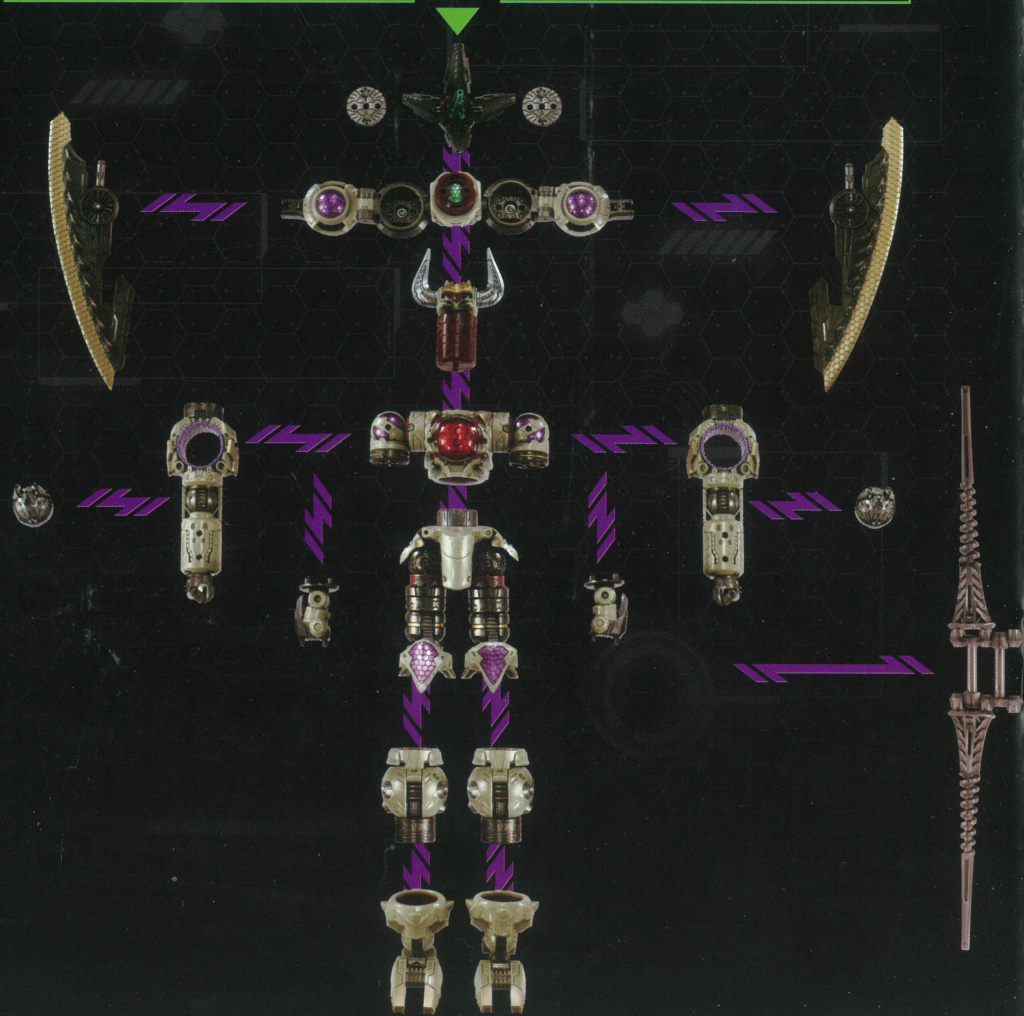

DA-103 WARUDALEGION<VAJRA>ANODE TYPE

ワルダレギオン<ヴァジュラ>アノードタイプ

機能拡張・武装等のユニットで構成された<随伴型サポートメカ:ハンガーレイダー>と<可変型機動肢体:レギオコア>のコンビネーション合体で<機動巨兵・ワルダレギオン>を構成、軽量級・重量級等、様々なボリュームの攻撃メカに変幻自在に変化する。