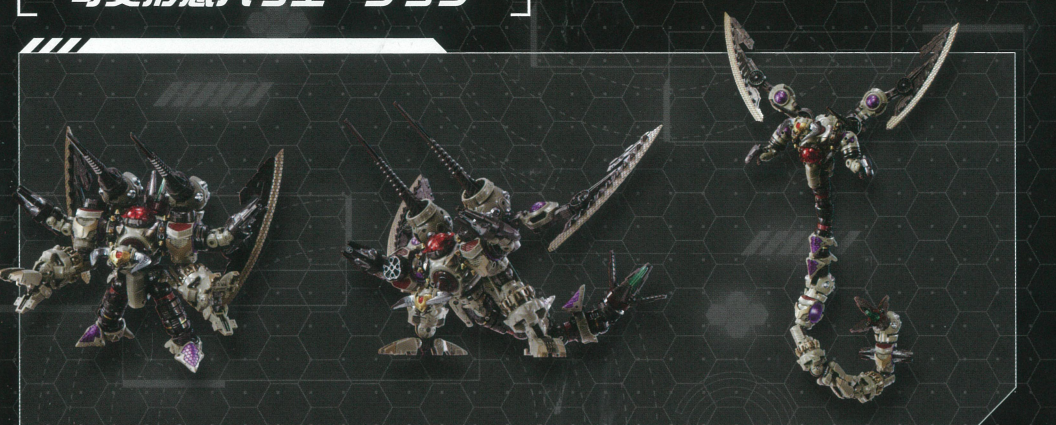

可変形態バリエーション