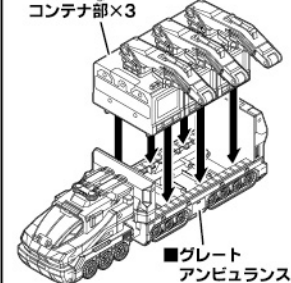

コンテナ搭載

パワードビークルシリーズ(別売り) コンテナ部×3