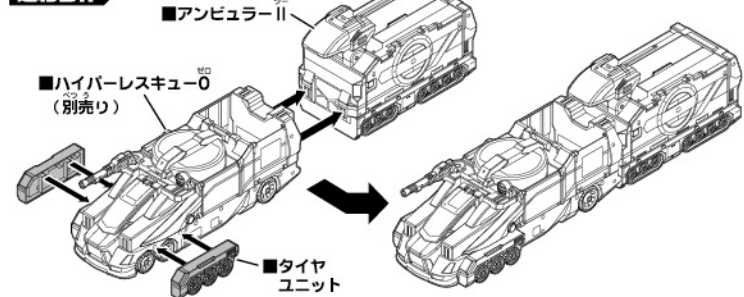

別売りのハイパーレスキュー0やパワードビークルと合体させよう!

連結合体