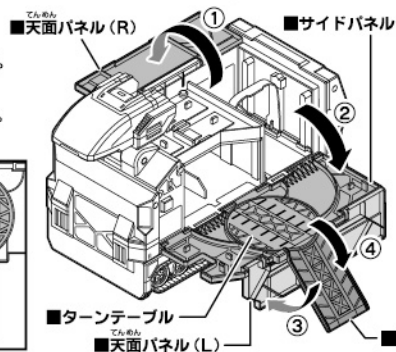

#### 変形の仕方

- ①天面パネル(R)を開きます。
- ②サイドパネルを倒します。
- ③天面パネル(L)を倒します。
- ④スロープを展開します。

(上から見た図)  
スロープを閉じる時は、ターンテーブルを図の向きに合わせてください。