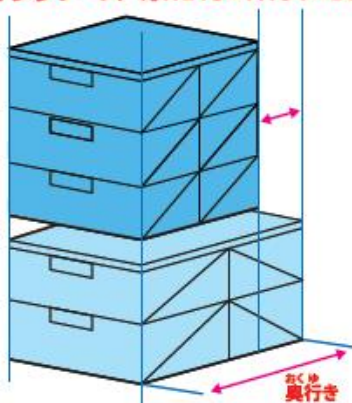

積み重ねができるよ! ★重ねられるのは2つ(引き出し6個)まで!

パークینگケース24 と積み重ねができるよ!

※3段以上重ねないでください。

※本商品とパークینگケース24以外のパークینگケースとの積み重ねはできません。

シールの貼り方

※写真と番号をよく見てシールをお貼りください。

●トミカは箱に入れたままでも収納可能です。

※一部の写真は本商品を複数使った時のイメージです。

ご注意

3段パークینگケース 約W213×H194×D200

パークینگケースにはサイズが異なるものがありますので、積み重ねできない場合があります。

●トミカをおかたづけ!

●3つの引き出しにあわせてトミカを約24～36台収納できます。

※ロングタイプのトミカの場合のみは約12～18台収納できます。

●トミカを箱に入れたままでも約18～30台収納できます。

※ロングタイプのトミカの場合のみは約12台収納できます。