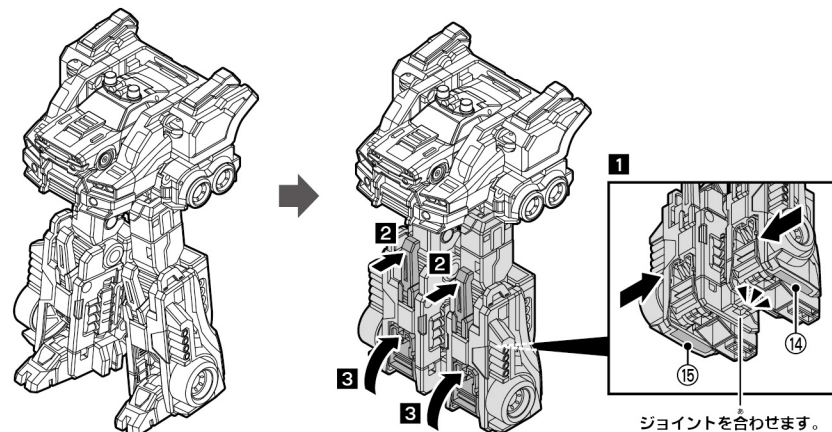

**8** 1 ジョイントを合わせて脚を閉じます。2 ひざ部分を垂直にします。3 つま先部分を収納します。

ジョイントを合わせます。

**9** こしパーツのジョイントを外し、脚を後ろに持ち上げます。

ジョイントを外します。

**10** こしパーツをジョイントにはめ、脚を図の位置にします。

ジョイントを合わせます。

**11** ひざから下を持ち上げます。

**12** 脚を下げ、ジョイントを合わせます。

ジョイントを合わせます。

**13** レスキュークローをレスキューエアータンクごと取り付けます。ウォーターマグナムをウォーターマグナムステイごと取り付けます。

カーフォーム完成

※ウォーカービークルフォームに戻す場合は逆の手順で戻してください。

別売りのファイアトラックとシンクロ合体させよう!

レスキューバックドラフト

ファイアトラック (別売り)

※詳しくはファイアトラックの取扱説明書をご覧ください。