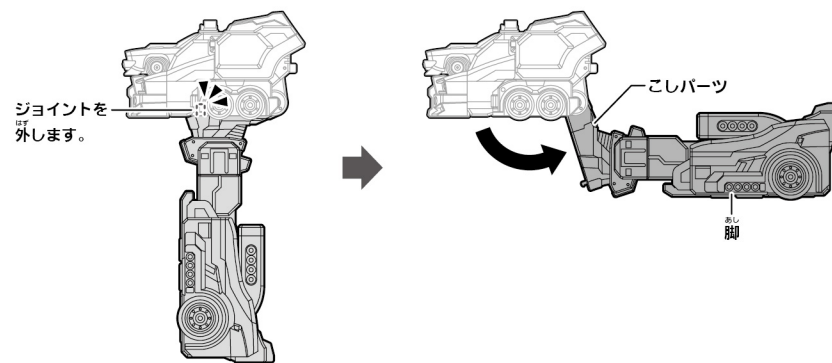

**8** 1 ジョイントを合わせて脚を閉じます。2 ひざ部分を垂直にします。3 つま先部分を収納します。

ジョイントを合わせます。

**9** こしパーツのジョイントを外し、脚を後ろに持ち上げます。

ジョイントを外します。

**10** こしパーツをジョイントにはめ、脚を図の位置にします。

ジョイントを合わせます。

**11** ひざから下を持ち上げます。

**12** 脚を下げ、ジョイントを合わせます。

ジョイントを合わせます。

**13** レスキュークローをレスキューエアータンクごと取り付けます。ウォーターマグナムをウォーターマグナムステイごと取り付けます。

カーフォーム完成

※ウォーカービークルフォームに戻す場合は逆の手順で戻してください。

別売りのファイアトラックとシンクロ合体させよう!

レスキューバックドラフト

ファイアトラック (別売り)

※詳しくはファイアトラックの取扱説明書をご覧ください。