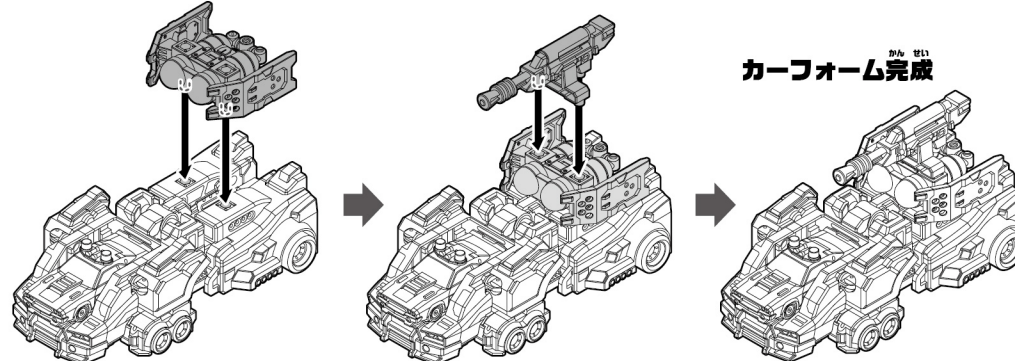

**8** 1 ジョイントを合わせて脚を閉じます。2 ひざ部分を垂直にします。3 つま先部分を収納します。

ジョイントを合わせます。

**9** こしパーツのジョイントを外し、脚を後ろに持ち上げます。

ジョイントを外します。

**10** こしパーツをジョイントにはめ、脚を図の位置にします。

ジョイントを合わせます。

**11** ひざから下を持ち上げます。

**12** 脚を下げ、ジョイントを合わせます。

ジョイントを合わせます。

**13** レスキュークローをレスキューエアータンクごと取り付けます。ウォーターマグナムをウォーターマグナムステイごと取り付けます。

カーフォーム完成

※ウォーカービークルフォームに戻す場合は逆の手順で戻してください。

別売りのファイアトラックとシンクロ合体させよう!

レスキューバックドラフト

ファイアトラック (別売り)

※詳しくはファイアトラックの取扱説明書をご覧ください。