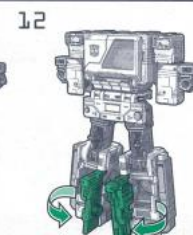

F7208/92991 Ast.

PM0000074