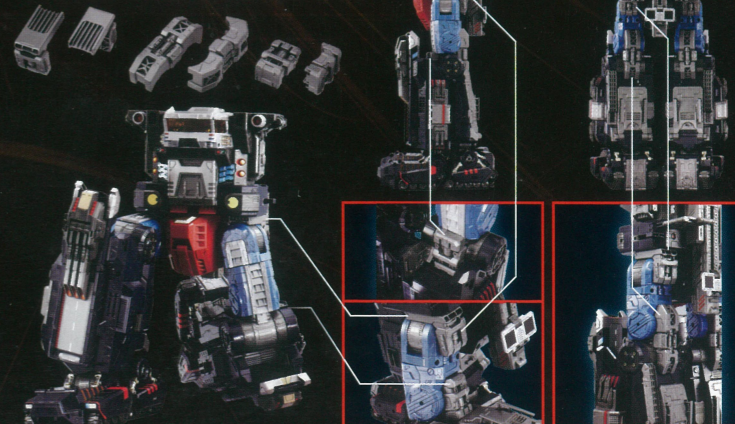

LOCK PARTS

ロックパーツ

ロボットベースの脚関節を固定するパーツ。

※この商品はDA-100 ロボットベース：空中機動要塞<クラウドアクロス>が1セット入っています。

※DA-100 ロボットベース：空中機動要塞<クラウドアクロス>以外は別売です。