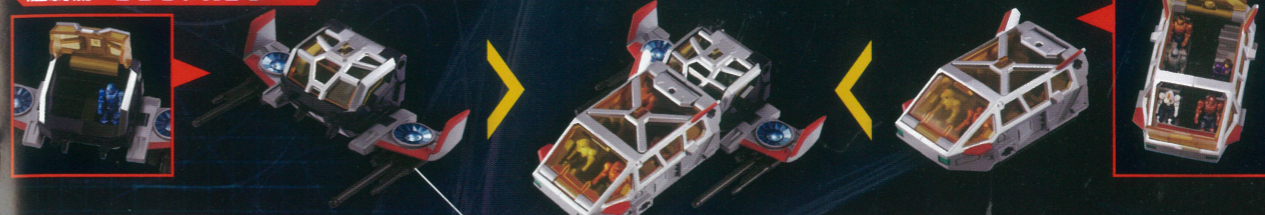

CLOUD GUNNER

艦載機：クラウドガンナー

GUNNER BRIDGE

ガンナーブリッジの分離