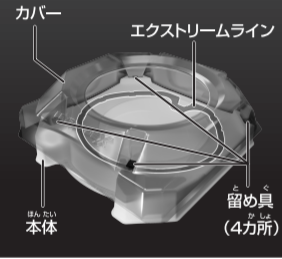

BEYBLADE X

バイブレードエックス

たいしょうねんれい
対象年齢 6才以上
さい い じょう

BX-10 XTREME STADIUM
エクストリームスタジアム

正しい遊び方 組み立て方

各部名称

①カバーと本体を重ねる

下図のようにカバー、本体の穴の位置が合うように重ねます。

※遊ぶときは、必ず組み立てた状態で遊んでください。
※一度組み立てたら、分解しないでください。

②留め具で固定する

図のように留め具を傾けながら片方のフックに引っ掛けるように穴に差し込みます。

「パチンッ」と音が出るまで留め具を上から押し込んでください。4カ所の穴全てを固定して完成です。

注意
本体を裏から見て、エクストリームラインが外れている場合「パチンッ」と音が出るまで上から押し込んで固定してください。

○ **20cm**
ベイブレードは下に向けてスタジアム中央から20cm以内の高さからシュートしてください。

○ スタジアムは床・地面で遊んでください。テーブルなどの高い所に置いて遊ばないでください。
立てひざ姿勢で遊んでください。

GOシュート!
空中でぶつかったベイブレードやパーツがはじけ飛んで危険ですので、必ず同時にシュートしてください。

× ベイブレードの回転中にスタジアムに手を入れないでください。

× スタジアムにはベイブレードを3個以上シュートしないでください。

× **横から**
スタジアムをのぞきこんだり、顔を近づけないでください。

× **上から**
スタジアムをのぞきこんだり、顔を近づけないでください。

○ **詳しい遊び方イベント情報はこちら(ベイブレード事務局)**

セット内容
・カバー ×1
・本体 ×1
・留め具 ×4
・ベイコードカード ×1

<材質表示>・カバー、本体:PVC ・エクストリームライン:PA ・留め具:PP