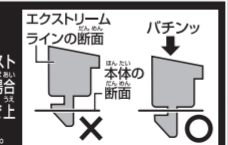

BEYBLADE X

バイブレードエックス

たいしょうねんれい
対象年齢 6才以上
さい い じょう

BX-10 XTREME STADIUM
エクストリームスタジアム

正しい遊び方 組み立て方

各部名称

①カバーと本体を重ねる

下図のようにカバー、本体の穴の位置が合うように重ねます。

※遊ぶときは、必ず組み立てた状態で遊んでください。
※一度組み立てたら、分解しないでください。

②留め具で固定する

図のように留め具を傾けながら片方のフックに引っ掛けるように穴に差し込みます。

「パチンッ」と音が出るまで留め具を上から押し込んでください。4カ所の穴全てを固定して完成です。

注意
本体を裏から見て、エクストリームラインが外れている場合「パチンッ」と音が出るまで上から押し込んで固定してください。

○ **20cm**
ベイブレードは下に向けてスタジアム中央から20cm以内の高さからシュートしてください。

○ スタジアムは床・地面で遊んでください。テーブルなどの高い所に置いて遊ばないでください。
立てひざ姿勢で遊んでください。

GOシュート!
空中でぶつかったベイブレードやパーツがはじけ飛んで危険ですので、必ず同時にシュートしてください。

× ベイブレードの回転中にスタジアムに手を入れないでください。

× スタジアムにはベイブレードを3個以上シュートしないでください。

× **横から**
スタジアムをのぞきこんだり、顔を近づけないでください。

× **上から**
スタジアムをのぞきこんだり、顔を近づけないでください。

○ **詳しい遊び方イベント情報はこちら(ベイブレード事務局)**

セット内容
・カバー ×1
・本体 ×1
・留め具 ×4
・ベイコードカード ×1

<材質表示>・カバー、本体:PVC ・エクストリームライン:PA ・留め具:PP