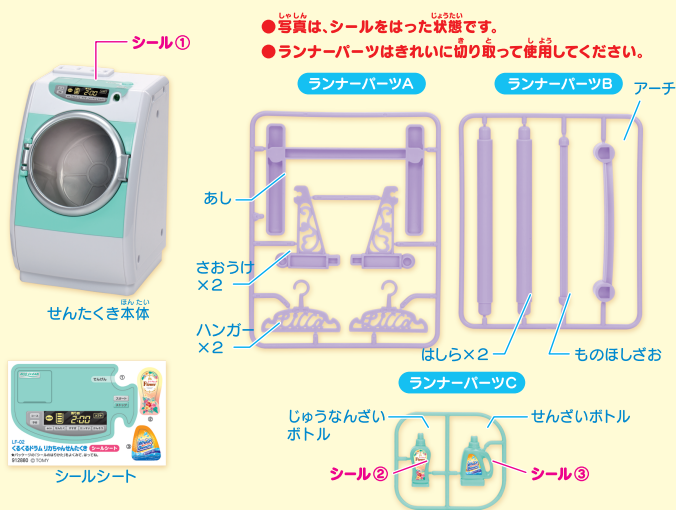

LF-02 くるくるドラムリカちゃんせんたくき

はいっているもの・シールのはりかた

あそびかた

電池のいれかた

ものほしだいの組み立てかた