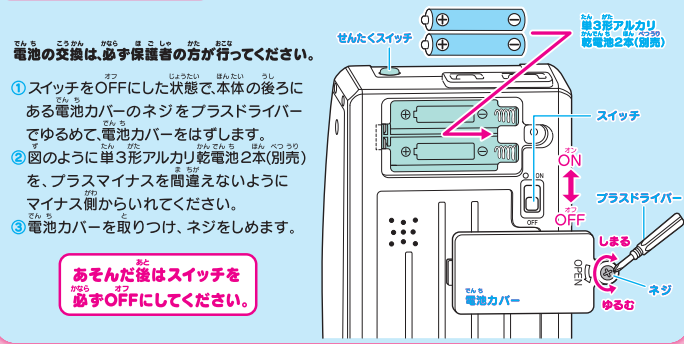

LF-02 くるくるドラムリカちゃんせんたくき

はいっているもの・シールのはりかた

あそびかた

電池のいれかた

ものほしだいの組み立てかた