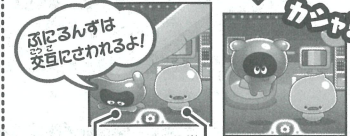

6. ぷにともつーしん

※ぷにともつーしん・あそびにいく・ぷにともをまつで遊ぶには本体が2台必要です。

●あそびにいく

おともだちのぷにるんずのところに、あそびにいく。「あそびにいく」の画面を選んで、決定ボタンを押してね。

※「べびぷに」や「きっずぷに」だと、あそびにいけないよ。ぷにぷにボタンを押してぷにぷにすると、画面が虹色になってぷにるんずがあそびに行くよ。しばらくすると、帰ってくるよ。※ぷにともつーしんが上手いかなかったり、1台で行った場合も、しばらくすると帰ってくるよ。

●ぷにともをまつ

おともだちのぷにるんずがあそびにくるよ。「ぷにともをまつ」の画面を選んで、決定ボタンを押してね。

※「べびぷに」や「きっずぷに」だと、あそびにいけないよ。あそびにきたぷにとも 自分のぷにるんず「ぷにともつーしん」がはしまると画面が虹色になって、ぷにともがあそびに来てくれるよ。ぷにぷにボタンを押してぷにぷにしたり、ジャンプさせたりしてあそぼう! 決定ボタンでぷにに写メも撮れるよ。写真は⑦ほんだなアルバムで確認してね。しばらくすると、ぷにともが帰っていくよ。