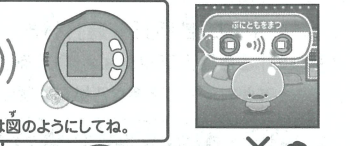

6. ぷにともつーしん

※ぷにともつーしん・あそびにいく・ぷにともをまつで遊ぶには本体が2台必要です。

●あそびにいく

おともだちのぷにるんずのところに、あそびにいく。「あそびにいく」の画面を選んで、決定ボタンを押してね。

※「べびぷに」や「きっずぷに」だと、あそびにいけないよ。ぷにぷにボタンを押してぷにぷにすると、画面が虹色になってぷにるんずがあそびに行くよ。しばらくすると、帰ってくるよ。※ぷにともつーしんが上手いかなかったり、1台で行った場合も、しばらくすると帰ってくるよ。

●ぷにともをまつ

おともだちのぷにるんずがあそびにくるよ。「ぷにともをまつ」の画面を選んで、決定ボタンを押してね。

※「べびぷに」や「きっずぷに」だと、あそびにいけないよ。あそびにきたぷにとも 自分のぷにるんず「ぷにともつーしん」がはしまると画面が虹色になって、ぷにともがあそびに来てくれるよ。ぷにぷにボタンを押してぷにぷにしたり、ジャンプさせたりしてあそぼう! 決定ボタンでぷにに写メも撮れるよ。写真は⑦ほんだなアルバムで確認してね。しばらくすると、ぷにともが帰っていくよ。