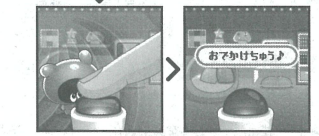

6. ぷにともつーしん

※ぷにともつーしん・あそびにいく・ぷにともをまつで遊ぶには本体が2台必要です。

●あそびにいく

おともだちのぷにるんずのところに、あそびにいく。「あそびにいく」の画面を選んで、決定ボタンを押してね。

※「べびぷに」や「きっずぷに」だと、あそびにいけないよ。ぷにぷにボタンを押してぷにぷにすると、画面が虹色になってぷにるんずがあそびに行くよ。しばらくすると、帰ってくるよ。※ぷにともつーしんが上手いかなかったり、1台で行った場合も、しばらくすると帰ってくるよ。

●ぷにともをまつ

おともだちのぷにるんずがあそびにくるよ。「ぷにともをまつ」の画面を選んで、決定ボタンを押してね。

※「べびぷに」や「きっずぷに」だと、あそびにいけないよ。あそびにきたぷにとも 自分のぷにるんず「ぷにともつーしん」がはしまると画面が虹色になって、ぷにともがあそびに来てくれるよ。ぷにぷにボタンを押してぷにぷにしたり、ジャンプさせたりしてあそぼう! 決定ボタンでぷにに写メも撮れるよ。写真は⑦ほんだなアルバムで確認してね。しばらくすると、ぷにともが帰っていくよ。