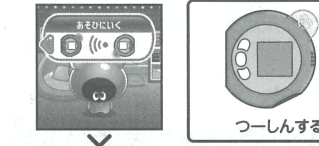

6. ぷにともつーしん

※ぷにともつーしん・あそびにいく・ぷにともをまつで遊ぶには本体が2台必要です。

●あそびにいく

おともだちのぷにるんずのところに、あそびにいく。「あそびにいく」の画面を選んで、決定ボタンを押してね。

※「べびぷに」や「きっずぷに」だと、あそびにいけないよ。ぷにぷにボタンを押してぷにぷにすると、画面が虹色になってぷにるんずがあそびに行くよ。しばらくすると、帰ってくるよ。※ぷにともつーしんが上手いかなかったり、1台で行った場合も、しばらくすると帰ってくるよ。

●ぷにともをまつ

おともだちのぷにるんずがあそびにくるよ。「ぷにともをまつ」の画面を選んで、決定ボタンを押してね。

※「べびぷに」や「きっずぷに」だと、あそびにいけないよ。あそびにきたぷにとも 自分のぷにるんず「ぷにともつーしん」がはしまると画面が虹色になって、ぷにともがあそびに来てくれるよ。ぷにぷにボタンを押してぷにぷにしたり、ジャンプさせたりしてあそぼう! 決定ボタンでぷにに写メも撮れるよ。写真は⑦ほんだなアルバムで確認してね。しばらくすると、ぷにともが帰っていくよ。