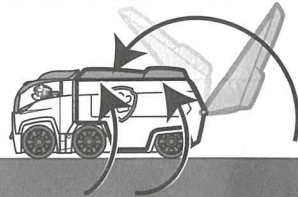

## あそびかた 遊び方

1 チェイスをパトローラーの上に置いて押すと、ボディが開くよ。

2 スロープを使って走らせよう!

3 ドアとスロープを閉じ、パトローラーに戻そう。

4 マイティレーサーズは運転席やボディに最大4台格納できるよ!

※この商品に含まれているのはチェイスのみです。