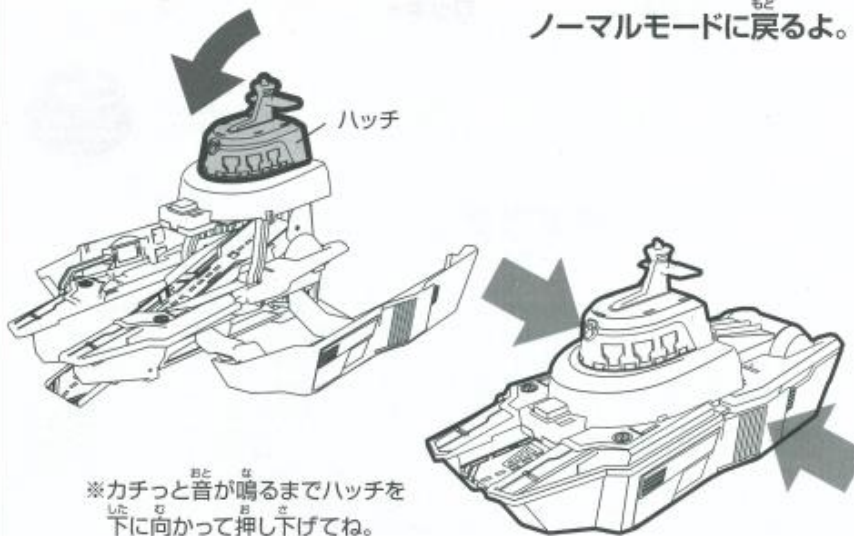

〈使用上のお願い〉

・ご使用前に取扱説明書(本紙)をよくお読みください。包装材は開封後、すぐに捨ててください。

セット内容

- ・マイティパトローラー(本体) ×1
- ・チェイス フィギュア ×1、マイティレーサーズ スカイ ×1
- ・取扱説明書(本紙) ×1

1 ノーマルモードの状態じょうたいでハッチあを開けて、スカイのを乗せよう!

<ノーマルモード>

※遊ぶ際は、マイティパトローラーほんたい(本体)を平らな場所に置いてね。

2 スカイのウィングを閉じた状態じょうたいで運転席うんてんせきに乗せてね。スカイを押すと、本体ほんたいが開きながらマイティモードへんけいに変形するよ。

<マイティモード>

3 ボタンを押すと、スカイしゅつどうが出勤!

チェイスはお部屋で作戦会議だ!

スカイのウィングは開閉式だよ。

※カチッと音が鳴るまでウィングを上げてね。

ハッチを閉じて下に押し下ると、ボディの左右が閉まって、ノーマルモードもどに戻るよ。

※カチッと音が鳴るまでハッチを下に向かって押し下げてね。