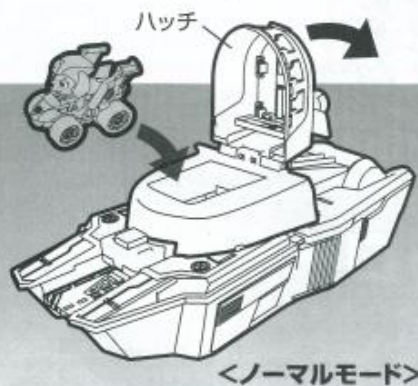

〈使用上のお願い〉

・ご使用前に取扱説明書(本紙)をよくお読みください。包装材は開封後、すぐに捨ててください。

セット内容

- ・マイティパトローラー(本体) ×1
- ・チェイス フィギュア ×1、マイティレーサーズ スカイ ×1
- ・取扱説明書(本紙) ×1

1 ノーマルモードの状態じょうたいでハッチあを開けて、スカイのを乗せよう!

<ノーマルモード>

※遊ぶ際は、マイティパトローラーほんたい(本体)を平らな場所に置いてね。

2 スカイのウィングを閉じた状態じょうたいで運転席うんてんせきに乗せてね。スカイを押すと、本体ほんたいが開きながらマイティモードへんけいに変形するよ。

<マイティモード>

3 ボタンを押すと、スカイしゅつどうが出勤!

チェイスはお部屋で作戦会議だ!

スカイのウィングは開閉式だよ。

※カチッと音が鳴るまでウィングを上げてね。

ハッチを閉じて下に押し下ると、ボディの左右が閉まって、ノーマルモードもどに戻るよ。

※カチッと音が鳴るまでハッチを下に向かって押し下げてね。