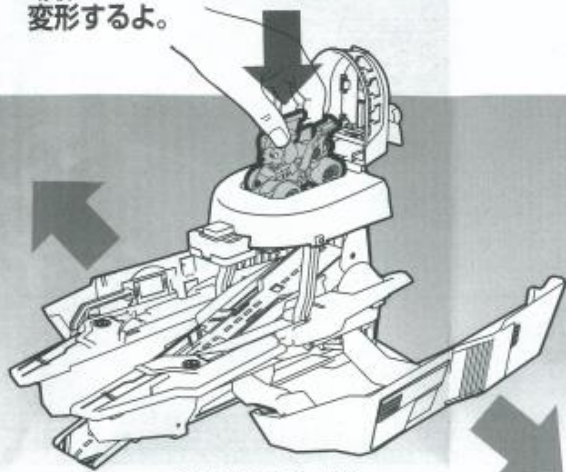

〈使用上のお願い〉

・ご使用前に取扱説明書(本紙)をよくお読みください。包装材は開封後、すぐに捨ててください。

セット内容

- ・マイティパトローラー(本体) ×1
- ・チェイス フィギュア ×1、マイティレーサーズ スカイ ×1
- ・取扱説明書(本紙) ×1

1 ノーマルモードの状態じょうたいでハッチあを開けて、スカイのを乗せよう!

<ノーマルモード>

※遊ぶ際は、マイティパトローラーほんたい(本体)を平らな場所に置いてね。

2 スカイのウィングを閉じた状態じょうたいで運転席うんてんせきに乗せてね。スカイを押すと、本体ほんたいが開きながらマイティモードへんけいに変形するよ。

<マイティモード>

3 ボタンを押すと、スカイしゅつどうが出勤!

チェイスはお部屋で作戦会議だ!

スカイのウィングは開閉式だよ。

※カチッと音が鳴るまでウィングを上げてね。

ハッチを閉じて下に押し下ると、ボディの左右が閉まって、ノーマルモードもどに戻るよ。

※カチッと音が鳴るまでハッチを下に向かって押し下げてね。