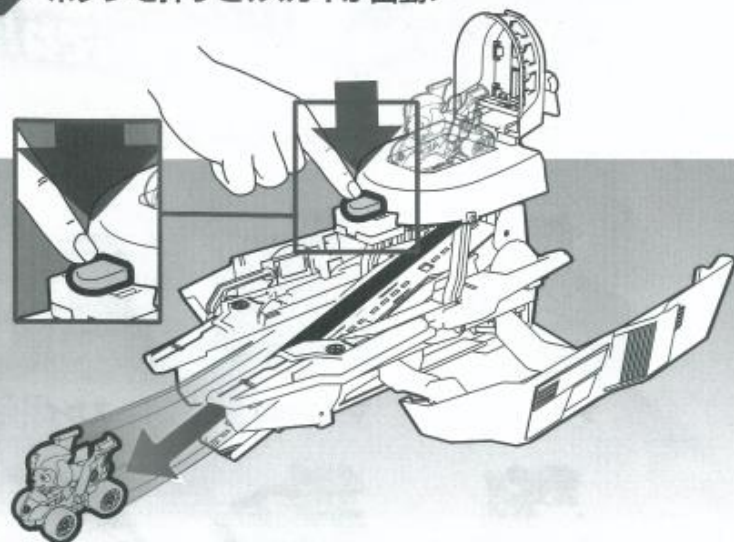

1 ノーマルモードの状態じょうたいでハッチあを開けて、スカイのを乗せよう!

※遊ぶ際は、マイティパトローラーほんたい(本体)を平らな場所に置いてね。

2 スカイのウィングを閉じた状態じょうたいで運転席うんてんせきに乗せてね。スカイを押すと、本体ほんたいが開きながらマイティモードへんけいに変形するよ。

3 ボタンを押すと、スカイしゅつどうが出勤!

チェイスはお部屋で作戦会議だ!

スカイのウィングは開閉式だよ。

※カチッと音が鳴るまでウィングを上げてね。

ハッチを閉じて下に押し下ると、ボディの左右が閉まって、ノーマルモードもどに戻るよ。

※カチッと音が鳴るまでハッチを下に向かって押し下げてね。