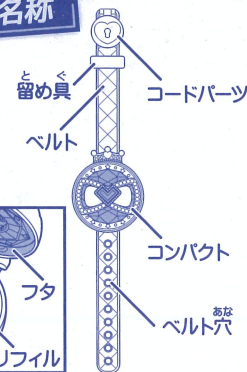

© TOMY
MADE IN JAPAN
プレス容器、バンド、
裝飾パーツ：中国製
販売名：
24APリップバームW

発売元：株式会社タカラトミー
〒124-8511 東京都葛飾区立石7-9-10

●たのしいタカラトミーの情報はインターネットで www.takaratomy.co.jp

製造販売元：株式会社セレス
〒669-1339 兵庫県三田市テクノパーク18-1

セット内容

- ★ひみつのアイリップレス×1
- ★アイリカード×1
- ★取り扱い説明書(本書)×1

●セット内容以外は全て別売りです。

コンパクトの開け方

コンパクトの凹みからフタに指をかけて開けられます。

※写真やイラストはイメージです。実際の商品とは多少異なる場合があります。

各部名称

開けたところ

ひみつのアイプリブレスのつけ方 かた ※コンパクトはベルトにセット済みです。

さゆう
左右どちらか、つけやすい方の
てくび
手首につけてください。

す ちんこう
図を参考にベルトを手首の

サイズに合わせ、ま

コードパーツの突起2つを

ベルト穴に押し込んで留めてください。

あま
余ったベルトは留め具に通します。

つよ
※強くしめすぎないように注意してください。

ゲームで遊ぼう!

コードパーツのフタを開けて