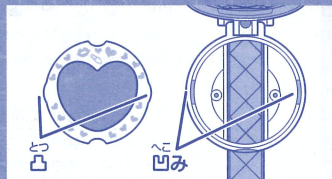

パフューム
ジャスミンの香り

リップ
ローズの香り

別売リフィルのセットの仕方

フタを開き、コンパクトの凹みから指をかけてリフィルを外します。

セットしたいリフィルの凸とコンパクトの凹みを合わせてはめこみます。

リフィル

コンパクト

ひみつのアイプリブレスの
詳しい遊び方はここからチェック!