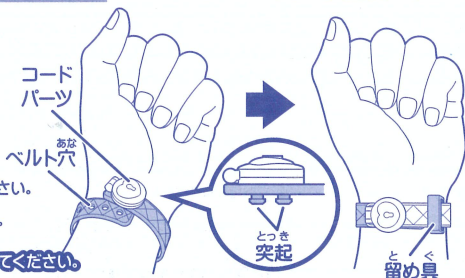

●セット内容以外は全て別売りです。

コンパクトの開け方

コンパクトの凹みからフタに指をかけて開けられます。

※写真やイラストはイメージです。実際の商品とは多少異なる場合があります。

各部名称

開けたところ

ひみつのアイプリブレスのつけ方 かた ※コンパクトはベルトにセット済みです。

さゆう
左右どちらか、つけやすい方の
てくび
手首につけてください。

す ちんこう
図を参考にベルトを手首の

サイズに合わせ、ま

コードパーツの突起2つを

ベルト穴に押し込んで留めてください。

あま
余ったベルトは留め具に通します。

つよ
※強くしめすぎないように注意してください。

ゲームで遊ぼう!

コードパーツのフタを開けて

二次元コード(セーブコード)を読み込ませよう!

アミュースメントゲーム

「ひみつのアイプリ」「アイプリバース」で使える!

さらに! 二次元コード(セーブコード)を読み込むと

「ひみつのアイプリ」では素敵なことがおきちゃう!

※詳しい使い方は、ゲームに表示される案内に従ってください。

※コードパーツのフタ裏シールに書かれた15桁のIDは「WEBマイキャラーム」登録時に必要ですので、なくさないようにしてください。