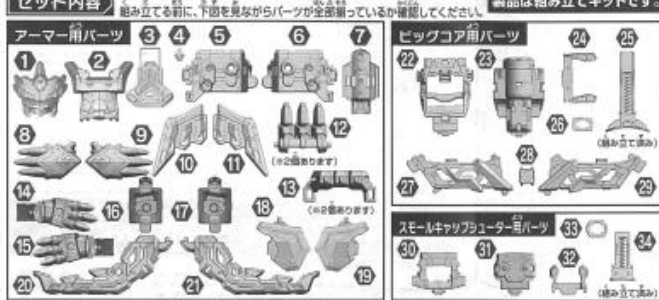

警告 (けいこく)

保護者の方へ必ずお読みください。

●小部品があります。誤飲・窒息の危険がありますので、3才未満のお子様には絶対に与えないでください。

注意 (ちゅうい)

●キャップは人や動物などに向けて絶対に発射しないでください。失明や怪我などの危険があります。●ボルトマンの発射口は絶対にのぞき込まないでください。●金属製や刃先上、鋭利な部分がある銃用のキャップは使用しないでください。●遊び終わったボルトマンからキャップを外してください。●可動部のスキマには指などを入れないでください。はさまれてケガをする恐れがあります。●突っている部品があります。取り回しには十分注意してください。●細かい部品は絶対に耳や鼻などに入れないでください。●プラスチック袋を頭から被ったり、顔を覆ったりしないでください。窒息する恐れがあります。●思わぬ事故の恐れがありますので、ご使用後は3才未満のお子様の手の届かないところに保管してください。

(使用上の注意) ○ご使用前に正しい遊び方説明書(本書)をおよみください。また、遊び終わった後は必ず保管してください。○各パーツは真鍮製にできたり、引っ張ったりしないでください。○付属のキャップは銃用ボルトには適しません。○包装材は廃棄後速く回収してください。

0570-041031

発売元: 株式会社タカラトミー

〒124-8511 東京都葛飾区立石 7-9-10

●お問い合わせはインターネット上で www.takaratomy.co.jp

©TOMY
MADE IN CHINA

セット内容

○シール×1 ○正しい遊び方説明書(本書)×1

コーラオーGの組み立て方

1 スモールキャプシューター

2 ビッグコア

3 ビッグマガジン

4 テールスタビライザー

5 パーティカルフットコア

※下記の部分は2セット分作ります。
※この穴にトリガーの凸部をはめ込みます

6 COヘッド

7 COアーム

※2倍作ります。

8 COフット

※脚は右側の場合