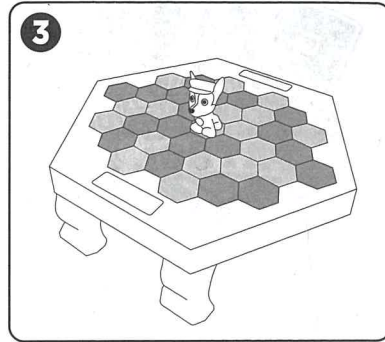

注意 (ちゅうい)

- ご使用前に取扱説明書 (本紙) をよくお読みください。読み終わった後は必ず保管しておいてください。
- 可動部のスキマに指などを入れないでください。はさまれてケガをする恐れがあります。
- 思わぬ事故の恐れがありますので、ご使用後は3才未満のお子様の手が届かない所に保管してください。

《使用上のお願い》・包装材は開封後、すぐに捨ててください。

※写真やイラストはイメージです。実際の商品とは多少異なる場合があります。

セット内容

● ゲーム台×1

● ゲーム台の足×4

● ハンマー×2

● 氷ブロック×37
(白×19、青×18)

● ルーレット×1

● チェイス フィギュア×1

● 取扱説明書 (本紙) ×1

あそ まえ
遊ぶ前に

ゲーム台を裏返し、足4つを溝にはめよう。

ゲーム台を裏返したまま、図を参考に氷ブロックを並べよう。
氷ブロックの色は好きな順番で並べてね。

ゲーム台を表向きにおいて、中心にチェイス フィギュアを置こう。

あそ かた
遊び方

- ①じゃんけんで勝った人から時計周りにプレイしよう。
- ②自分の順番が来たら、ルーレットを回そう。
- ③ルーレットの指示に従って氷をくたこう!

白い氷ブロック

ハンマーを使って、
白い氷ブロックを
1個以上落とそう!