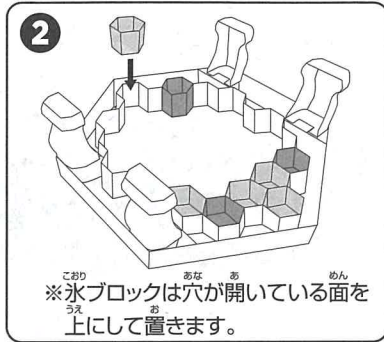

セット内容

● ゲーム台×1

● ゲーム台の足×4

● ハンマー×2

● 氷ブロック×37
(白×19、青×18)

● ルーレット×1

● チェイス フィギュア×1

● 取扱説明書 (本紙) ×1

あそ まえ
遊ぶ前に

ゲーム台を裏返し、足4つを溝にはめよう。

ゲーム台を裏返したまま、図を参考に氷ブロックを並べよう。
氷ブロックの色は好きな順番で並べてね。

ゲーム台を表向きにおいて、中心にチェイス フィギュアを置こう。

あそ かた
遊び方

- ①じゃんけんで勝った人から時計周りにプレイしよう。
- ②自分の順番が来たら、ルーレットを回そう。
- ③ルーレットの指示に従って氷をくたこう!

白い氷ブロック

ハンマーを使って、
白い氷ブロックを
1個以上落とそう!