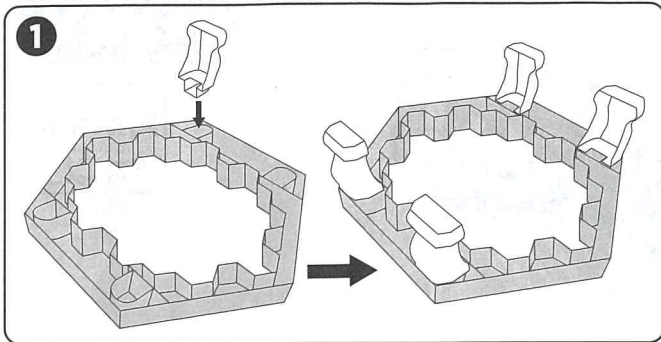

セット内容

● ゲーム台×1

● ゲーム台の足×4

● ハンマー×2

● 氷ブロック×37
(白×19、青×18)

● ルーレット×1

● チェイス フィギュア×1

● 取扱説明書 (本紙) ×1

あそ まえ
遊ぶ前に

ゲーム台を裏返し、足4つを溝にはめよう。

ゲーム台を裏返したまま、図を参考に氷ブロックを並べよう。
氷ブロックの色は好きな順番で並べてね。

ゲーム台を表向きにおいて、中心にチェイス フィギュアを置こう。

あそ かた
遊び方

- ①じゃんけんで勝った人から時計周りにプレイしよう。
- ②自分の順番が来たら、ルーレットを回そう。
- ③ルーレットの指示に従って氷をくたこう!

白い氷ブロック

ハンマーを使って、
白い氷ブロックを
1個以上落とそう!