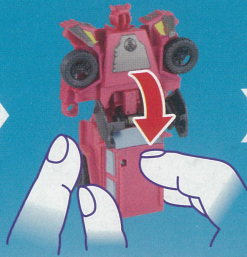

TRANSFORMERS

EARTHSPARK
トランスフォーマーアースパーク

あそび方 かた

1 片手で本体を持ち、図のように
回転部分を掴みます。

2 運転席部分を下げると、
上半身が変形します。

ロボットモード完成

3 ロボットを立たせ、背中から
前方に押し倒します。

4 ロボットが倒れると、
自動で変形します。

ビークルモード完成

スバッとチェンジだ!!

※スバッとチェンジは
平らな所で遊んでください。