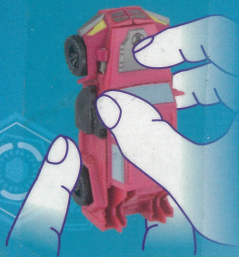

TRANSFORMERS

EARTHSPARK
トランスフォーマーアースパーク

あそび方 かた

1 片手で本体を持ち、図のように
回転部分を掴みます。

2 運転席部分を下げると、
上半身が変形します。

ロボットモード完成

3 ロボットを立たせ、背中から
前方に押し倒します。

4 ロボットが倒れると、
自動で変形します。

ビークルモード完成

スバッとチェンジだ!!

※スバッとチェンジは
平らな所で遊んでください。