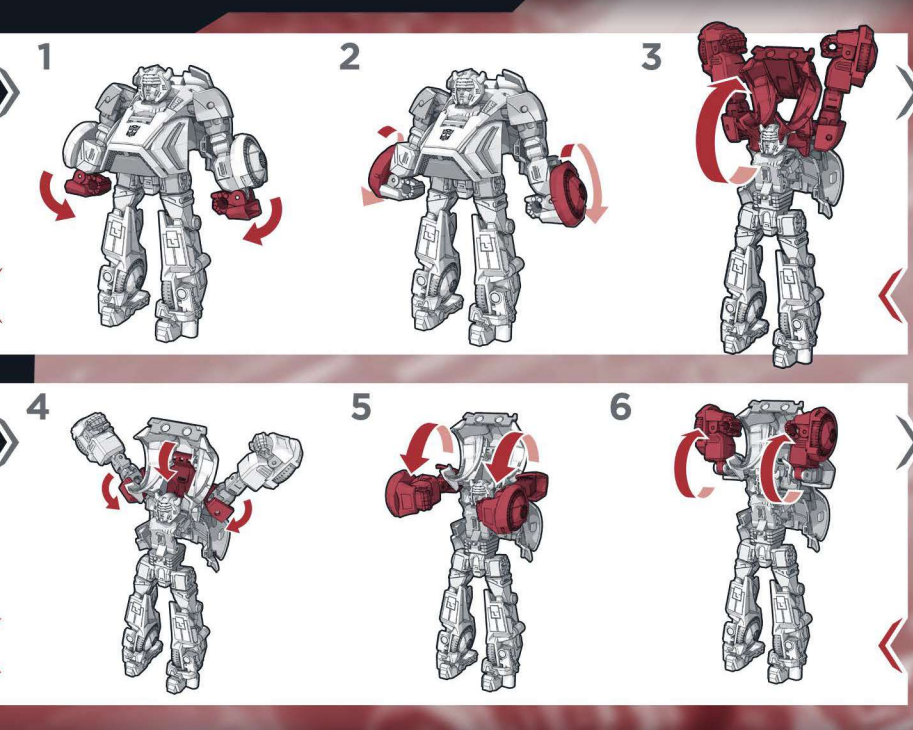

(en) Retain instructions for future reference. (fr) Conservez ces instructions pour référence ultérieure. (de) Bitte die Anleitung für spätere Rückfragen aufbewahren. (es) Conserve estas instrucciones para futuras referencias. (pt) Guardar instruções para eventuais consultas. (it) Conserva le istruzioni come futuro riferimento. (nl) Bewaar de gebruiksaanwijzing om later nog eens te lezen. (sv) Spara instruktionerna för att kunna hänvisa till dem i framtiden. (da) Gem vejledninger til fremtidig referencebrug. (no) Ta vare på disse instruksjonene for fremtidig referanse. (fi) Säilytä nämä tiedot tulevaa tarvetta varten. (el) Φυλάξτε τις οδηγίες για μελλοντική αναφορά. (pl) Zachowaj instrukcje na przyszłość. (hu) Őrizd meg a használati útmutatót. (tr) İleride başvurmak üzere talimatları saklayın. (cs) Tyto informace uschovejte pro budoucí použití. (sk) Návod si odložte na použitie v budúcnosti. (hr) Padržite upute za buduću upotrebu. (bg) Запазете инструкциите за бъдещи справки. (hr) Sačuvajte upute za buduću upotrebu. (it) Istruzione pasilikite ateičiai. (sl) Navodila shranite, mogoče jih boš še potreboval. (uk) Збережіть інструкції для подальшого використання. (et) Jäta juhised edasiseks kasutamiseks alles. (tv) Saglabajiet instrukciju atsauci. (ar) احتفظ بالتعليمات للرجوع إليها في المستقبل.

Manufactured under license from TOMY Company, Ltd. TAKARATOMY logo is property of Tomy Company, Ltd. TRANSFORMERS and HASBRO and all related trademarks and logos are trademarks of Hasbro, Inc. © 2023 Hasbro. Hasbro, Pawtucket, RI 02861-1059 USA. HASBRO CANADA, LONGUEUIL, QC, CANADA J4G 1G2. US/CANADA TEL. 1-800-255-5516. Importado por: HASBRO DE MÉXICO, S. DE R.L. DE C.V. Boulevard Manuel Ávila Camacho #32, piso 3, Colonia Lomas de Chapultepec I Sección, Alcaldía Miguel Hidalgo, C.P. 11000, Ciudad de México, México. Centro de Servicio para México: TEL. 5876-2998 y para el interior de la República TEL. 01-800-7-12-62-25. Manufactured by/Produced by: Hasbro SA, Rue Emile-Boéchat 31, 2800 Delémont, CH. Represented by/Reprezentat de: Hasbro, De Entree 240, 1101 EE Amsterdam, NL. © Hasbro UK Ltd., P.O. Box 43, Newport, NP19 4YH, UK. Üretici Firma Bilgileri: Hasbro SA, Rue Emile-Boéchat 31, 2800 Delémont İsviçre TEL +41 324210800. Hasbro Oyuncak San. ve Tic. A.Ş. tarafından ithal edilmiştir. Tüketici Hizmetleri: Burhaniye Mah. Abdullahağa Cad. No: 51/2 34676 Beylerbeyi İstanbul Türkiye TEL +90 2164229010.

F7235/E0701 Asst. PN00081783