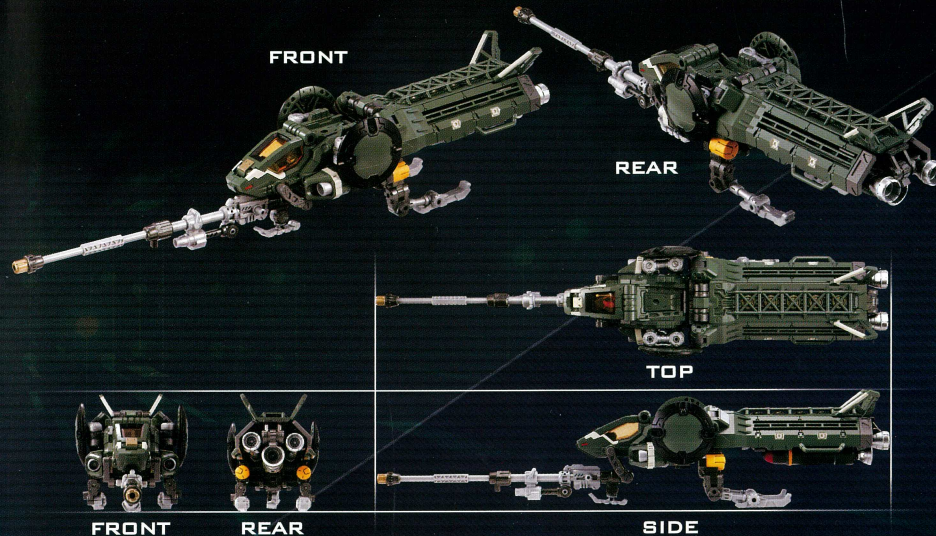

HAWK MODULAR MODE

<COSMO MARINES VER.>

ホークモジュラーモード<宇宙海兵隊Ver.>

宇宙海兵隊 (正式名称: 惑星間警備部隊) が運用するホーク型モジュラーマシン。タクティカルボレットコアと機能ユニット<オービンスターユニット>等で構成された宙域を高速航行する戦闘型オービターだ。単機で非常に高い機動力と攻撃能力を備えており敵の拠点破壊等、大規模な攻撃作戦展開時には主力攻撃機として多数機が投入される。

ボレットコアにはHAWK-V.A型のヘッドユニットを内蔵、可変型肢体形成フレームユニット<ヴァース フレーム システム>への換装により戦術機動機兵<ホークヴァーサルター>を形成する事も可能だ。

TACTICAL BULLET CORE / HAWKTYPE COSMO MARINES Ver.
タクティカルボレットコア/ホークタイプ 宇宙海兵隊 Ver.

BIG-AI搭載のヘッドユニットを内蔵したコントロールモジュールマシン。マシンモード等では有視界キャノピー、決戦モード時にはVRモニターで操縦する。