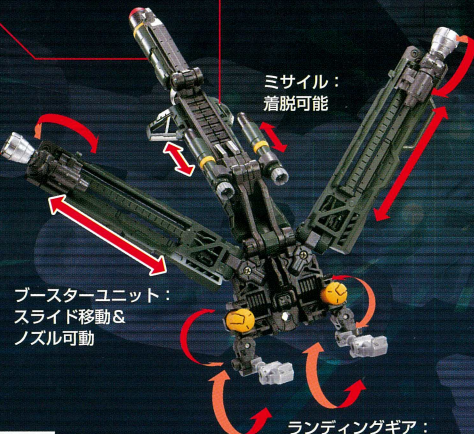

ORBITHOPTER UNIT オービソプターユニット

5基のFZジェネレーターの搭載によりホークヴァーサルター機に潤沢なエネルギー供給を行い、長距離航行や高出力の光学兵器攻撃を可能とさせる多目的宙域機動ユニット。優れた機体姿勢制御能力と宙間攻撃武装を持つ。左右のバリエーションの展開角度とスライド式ブースターユニットの速やかな位置調整により、機体の重心バランスをフレキシブルに変化させ、アクロバティックな宙間戦闘機動を行う。中央の武装ランチパネル部には3基の宙間ミサイルを格納、敵母艦や要塞等の大型攻撃対象物の破壊作戦にも対応可能な強力な攻撃能力を備えている。

ブースターユニット：
スライド移動＆
ノズル可動

ランディングギア：
各部可動

スタビライズアンカー

機体固定アンカー。強反動の砲撃兵器等の使用時に接地面に打ち込み機体を安定させる。足部と併用する事でクローユニット的な使用も可能。