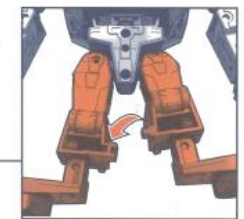

取扱説明書
対象年齢
15才以上

トランスフォーマー ジェネレーションズ
**TRANSFORMERS LEAGUE
UNITED**

※本書をご確認後は、必ず保管しておいてください。

**ANIMATED UNIVERSE
OPTIMUS PRIME**

TRANSFORMERS

180°

180°

F8542/F2991 A01. PM0008525