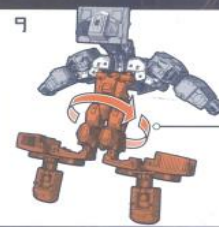

F8542/F2991 A01. PM0008525