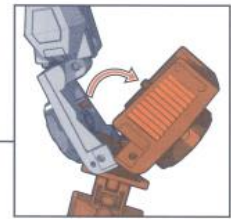

取扱説明書
対象年齢
15才以上

トランスフォーマー ジェネレーションズ
**TRANSFORMERS LEAGUE
UNITED**

※本書をご確認後は、必ず保管しておいてください。

**ANIMATED UNIVERSE
OPTIMUS PRIME**

TRANSFORMERS

180°

180°

F8542/F2991 A01. PM0008525