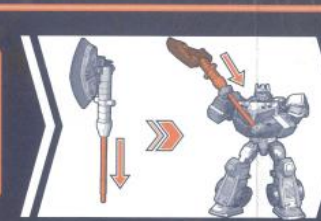

取扱説明書
対象年齢
15才以上

トランスフォーマー ジェネレーションズ
**TRANSFORMERS LEAGUE
UNITED**

※本書をご確認後は、必ず保管しておいてください。

**ANIMATED UNIVERSE
OPTIMUS PRIME**

TRANSFORMERS

180°

180°

F8542/F2991 A01. PM0008525