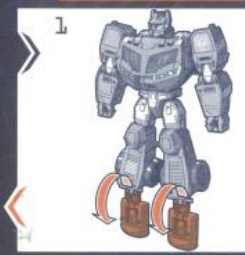

取扱説明書
対象年齢
15才以上

トランスフォーマー ジェネレーションズ
**TRANSFORMERS LEAGUE
UNITED**

※本書をご確認後は、必ず保管しておいてください。

**ANIMATED UNIVERSE
OPTIMUS PRIME**

TRANSFORMERS

180°

180°

F8542/F2991 A01. PM0008525