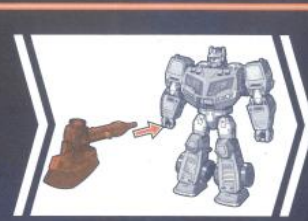

取扱説明書
対象年齢
15才以上

トランスフォーマー ジェネレーションズ
**TRANSFORMERS LEAGUE
UNITED**

※本書をご確認後は、必ず保管しておいてください。

**ANIMATED UNIVERSE
OPTIMUS PRIME**

TRANSFORMERS

180°

180°

F8542/F2991 A01. PM0008525