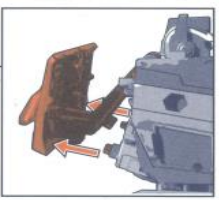

F8542/F2991 A01. PM0008525