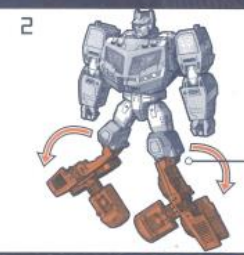

取扱説明書
対象年齢
15才以上

トランスフォーマー ジェネレーションズ
**TRANSFORMERS LEAGUE
UNITED**

※本書をご確認後は、必ず保管しておいてください。

**ANIMATED UNIVERSE
OPTIMUS PRIME**

TRANSFORMERS

180°

180°

F8542/F2991 A01. PM0008525