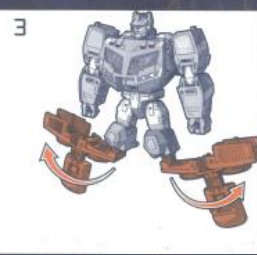

取扱説明書
対象年齢
15才以上

トランスフォーマー ジェネレーションズ
**TRANSFORMERS LEAGUE
UNITED**

※本書をご確認後は、必ず保管しておいてください。

**ANIMATED UNIVERSE
OPTIMUS PRIME**

TRANSFORMERS

180°

180°

F8542/F2991 A01. PM0008525