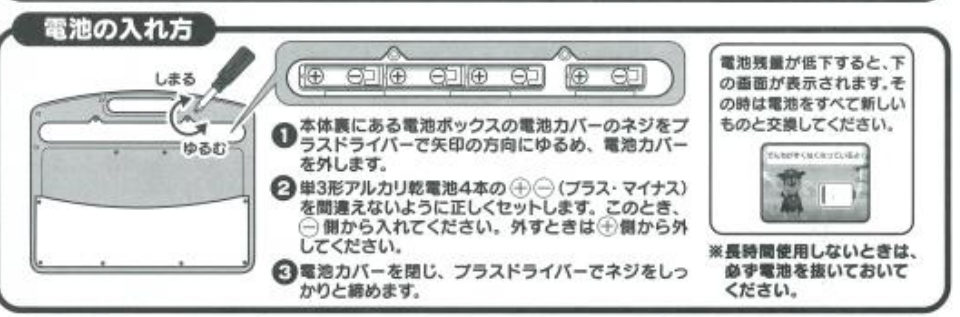

〈使用上のお願い〉○包装材は開封後すぐに捨ててください。○ぶつかけたり落としたりしないでください。○本製品を分解、変形、改造したり、ご自身で修理しないでください。故障の原因になります。○直射日光のあたる所、暖房器具の近くなど温度の高すぎる所、低すぎる所には置かないでください。○本製品は非防水のため、絶対に濡らさないでください。○清掃は乾いた布で軽く拭いてください。○発音の一部にイントネーションが通っていたり、製品の特性上聞き間違いを起こしやすいものがありますが、ご了承ください。○本製品の音程は正確な音程と多少異なります。○乾電池が消耗すると明るさが暗くなったり、音が弱くなったりします。その場合は、すべて新しい電池に交換してください。○長時間遊ばないときは電池を取り外してください。○安全の為お子様の耳元で使用しないでください。○本製品の上に乗ったり、座ったり、立ち上ったりしないでください。○平らな場所に置き、お使いください。○落としたりする場所やベッドの上で使用しないでください。