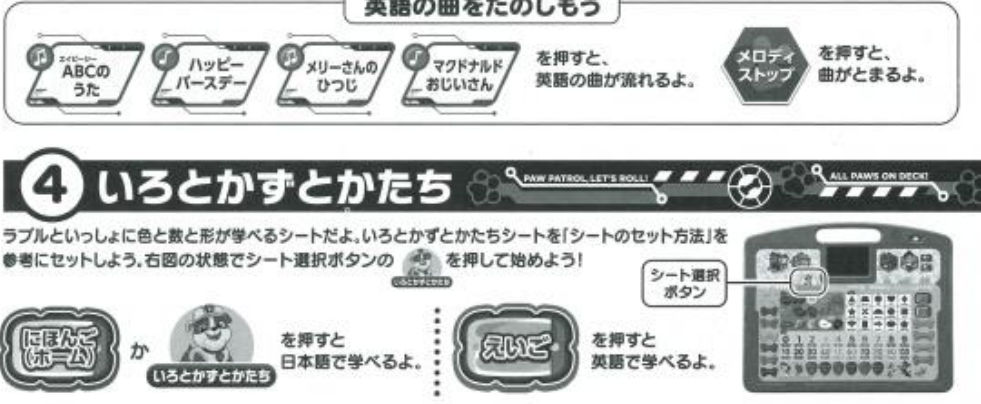

### 注意(ちゅうい)

保護者の方へ、必ずお読みください。

●ご使用前に取扱説明書(本書)をよくお読みの上、正しくご使用ください。また、読み終わった後は必ず保管しておいてください。●保護者のもとで遊ばせてください。●安全のため、破損、変形した製品は、使用しないでください。●遊ぶ際は、画面に目を近づけすぎないようにして、明るい場所で遊んでください。●強い光や光の点滅の刺激によって気分が悪くなった、直ちに使用をやめ、医師に相談してください。●目の疲労感や不快感を感じることがありますので、長時間連続して使用せず、適度に休憩をとってください。●小さなお子様の場合、疲労感や不快感があることに気がつきにくいので、十分に注意してください。万一、使用中にめまい、吐き気、乗り物酔いに似た症状がある場合は、直ちに使用を中止してください。その後も不快感が続く場合は、医師の診察を受けてください。●歩きながらのご使用はおやめください。思わぬ事故の危険があります。●液晶画面の内側にガラスを使用しております。乱暴な扱いはしないでください。万一、ガラスが割れた場合は直ちに使用を中止してください。●電池の交換は保護者の方が行ってください。●電池を誤使用すると発熱、破裂、液漏れの恐れがあります。下記に注意してください。・二次電池(充電式電池)は絶対に使用しないでください。・古い電池と新しい電池、いろいろな種類の電池を混ぜて使わないでください。・+-(プラス・マイナス)を正しくセットしてください。・遊んだ後は必ず電源をオフにして電池を外してください。・ショートさせたり充電、分解、加熱、火の中に入れてしないでください。・万一、電池から漏れた液が目に入ったときはすぐに大量の水で洗い、医師に相談してください。皮膚や衣類についたときは、水で洗ってください。・廃棄するときは自治体の廃棄物処理の指示に従ってください。●プラスチック袋は頭から被ったり、顔を覆ったりしないでください。●シートを無理に曲げたり、引っ張ったりしないでください。破損する恐れがあります。

いろ

いろ (Color) section. Includes buttons for 'あか' (red) and 'えいご' (English). Shows how to use the buttons to learn colors and numbers. Includes a 'かたし かす' (How to use) section.

おと

おと (Sound) section. Includes buttons for 'もっくん' and 'Xylophone'. Shows how to use the buttons to learn sounds and play music. Includes a '曲にあわせて演奏しよう' (Play along with the song) section.