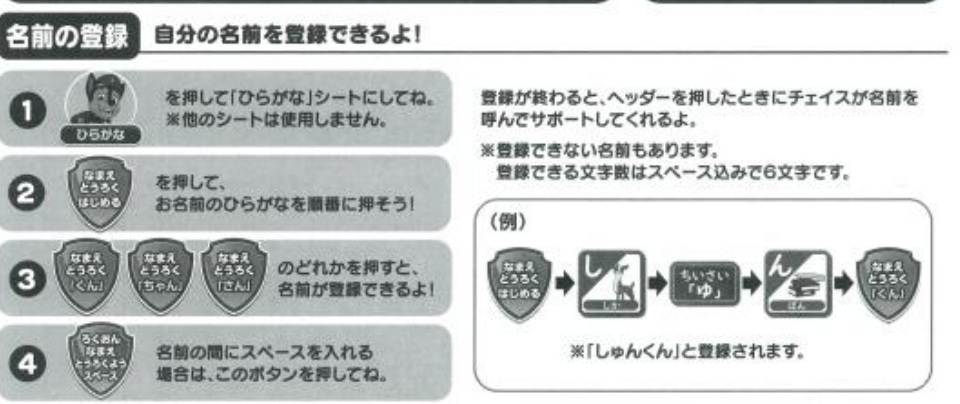

### 注意(ちゅうい)

保護者の方へ、必ずお読みください。

●ご使用前に取扱説明書(本書)をよくお読みの上、正しくご使用ください。また、読み終わった後は必ず保管しておいてください。●保護者のもとで遊ばせてください。●安全のため、破損、変形した製品は、使用しないでください。●遊ぶ際は、画面に目を近づけすぎないようにして、明るい場所で遊んでください。●強い光や光の点滅の刺激によって気分が悪くなった、直ちに使用をやめ、医師に相談してください。●目の疲労感や不快感を感じることがありますので、長時間連続して使用せず、適度に休憩をとってください。●小さなお子様の場合、疲労感や不快感があることに気がつきにくいので、十分に注意してください。万一、使用中にめまい、吐き気、乗り物酔いに似た症状がある場合は、直ちに使用を中止してください。その後も不快感が続く場合は、医師の診察を受けてください。●歩きながらのご使用はおやめください。思わぬ事故の危険があります。●液晶画面の内側にガラスを使用しております。乱暴な扱いはしないでください。万一、ガラスが割れた場合は直ちに使用を中止してください。●電池の交換は保護者の方が行ってください。●電池を誤使用すると発熱、破裂、液漏れの恐れがあります。下記に注意してください。・二次電池(充電式電池)は絶対に使用しないでください。・古い電池と新しい電池、いろいろな種類の電池を混ぜて使わないでください。・+-(プラス・マイナス)を正しくセットしてください。・遊んだ後は必ず電源をオフにして電池を外してください。・ショートさせたり充電、分解、加熱、火の中に入れてしないでください。・万一、電池から漏れた液が目に入ったときはすぐに大量の水で洗い、医師に相談してください。皮膚や衣類についたときは、水で洗ってください。・廃棄するときは自治体の廃棄物処理の指示に従ってください。●プラスチック袋は頭から被ったり、顔を覆ったりしないでください。●シートを無理に曲げたり、引っ張ったりしないでください。破損する恐れがあります。

いろ

いろ (Color) section. Includes buttons for 'あか' (red) and 'えいご' (English). Shows how to use the buttons to learn colors and numbers. Includes a 'かたし かす' (How to use) section.

おと

おと (Sound) section. Includes buttons for 'もっくん' and 'Xylophone'. Shows how to use the buttons to learn sounds and play music. Includes a '曲にあわせて演奏しよう' (Play along with the song) section.