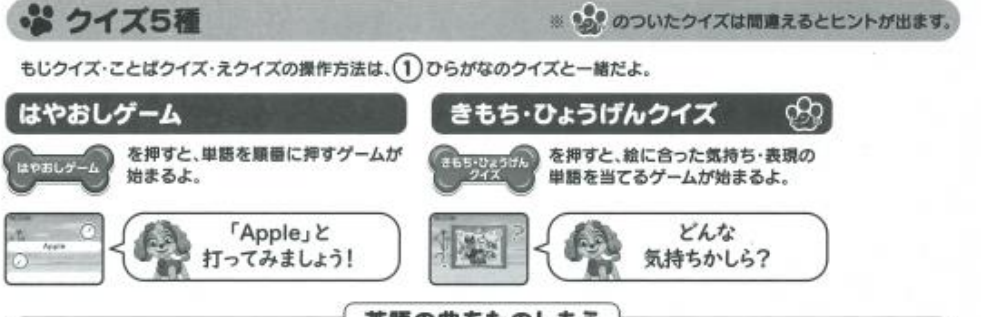

### 注意(ちゅうい)

保護者の方へ、必ずお読みください。

●ご使用前に取扱説明書(本書)をよくお読みの上、正しくご使用ください。また、読み終わった後は必ず保管しておいてください。●保護者のもとで遊ばせてください。●安全のため、破損、変形した製品は、使用しないでください。●遊ぶ際は、画面に目を近づけすぎないようにして、明るい場所で遊んでください。●強い光や光の点滅の刺激によって気分が悪くなった、直ちに使用をやめ、医師に相談してください。●目の疲労感や不快感を感じることがありますので、長時間連続して使用せず、適度に休憩をとってください。●小さなお子様の場合、疲労感や不快感があることに気がつきにくいので、十分に注意してください。万一、使用中にめまい、吐き気、乗り物酔いに似た症状がある場合は、直ちに使用を中止してください。その後も不快感が続く場合は、医師の診察を受けてください。●歩きながらのご使用はおやめください。思わぬ事故の危険があります。●液晶画面の内側にガラスを使用しております。乱暴な扱いはしないでください。万一、ガラスが割れた場合は直ちに使用を中止してください。●電池の交換は保護者の方が行ってください。●電池を誤使用すると発熱、破裂、液漏れの恐れがあります。下記に注意してください。・二次電池(充電式電池)は絶対に使用しないでください。・古い電池と新しい電池、いろいろな種類の電池を混ぜて使わないでください。・+-(プラス・マイナス)を正しくセットしてください。・遊んだ後は必ず電源をオフにして電池を外してください。・ショートさせたり充電、分解、加熱、火の中に入れてしないでください。・万一、電池から漏れた液が目に入ったときはすぐに大量の水で洗い、医師に相談してください。皮膚や衣類についたときは、水で洗ってください。・廃棄するときは自治体の廃棄物処理の指示に従ってください。●プラスチック袋は頭から被ったり、顔を覆ったりしないでください。●シートを無理に曲げたり、引っ張ったりしないでください。破損する恐れがあります。

いろ

いろ (Color) section. Includes buttons for 'あか' (red) and 'えいご' (English). Shows how to use the buttons to learn colors and numbers. Includes a 'かたし かす' (How to use) section.

おと

おと (Sound) section. Includes buttons for 'もっくん' and 'Xylophone'. Shows how to use the buttons to learn sounds and play music. Includes a '曲にあわせて演奏しよう' (Play along with the song) section.