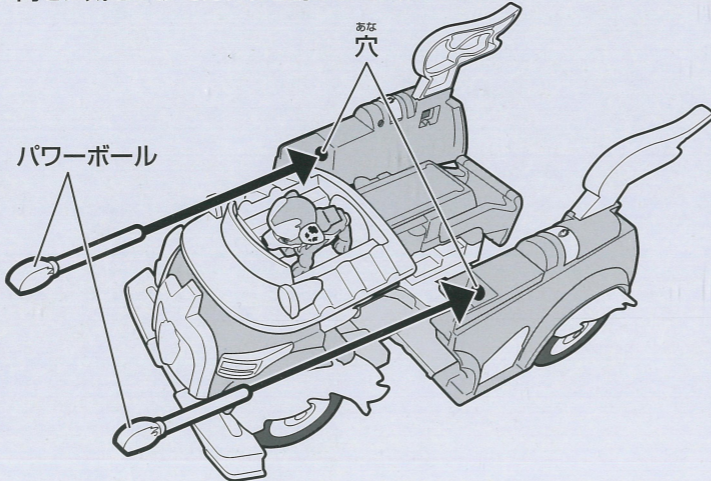

あそ かた 遊び方

①

ビークル後ろの
レバーを下げてね!
ビークルが変形するよ!

ノーマルモード

マイティモード

②

左右の穴にパワーボールをセットしてね!
向きに気をつけてカチッと鳴るまで入れてね!

③

左右それぞれの
ボタンを押して
発射!

④

ビークル後ろの
レバーを上げると
ノーマルモードに
戻るよ!