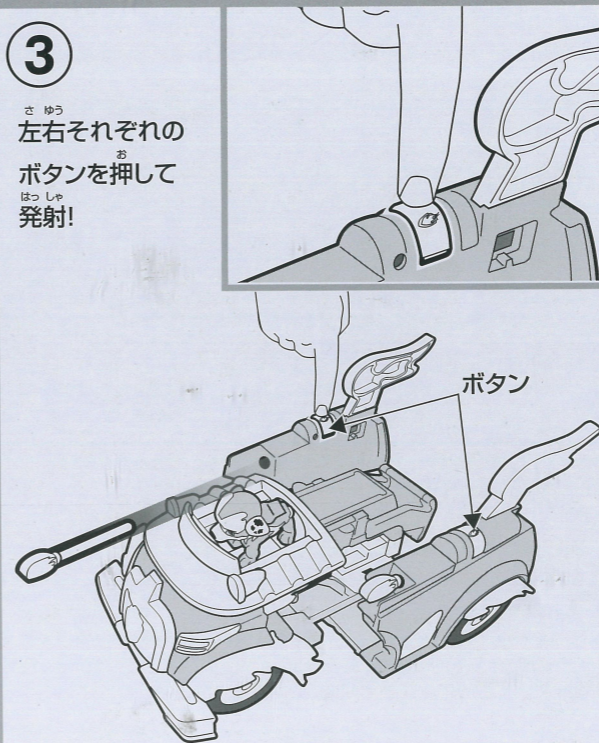

あそ かた 遊び方

①

ビークル後ろの
レバーを下げてね!
ビークルが変形するよ!

ノーマルモード

マイティモード

②

左右の穴にパワーボールをセットしてね!
向きに気をつけてカチッと鳴るまで入れてね!

③

左右それぞれの
ボタンを押して
発射!

④

ビークル後ろの
レバーを上げると
ノーマルモードに
戻るよ!