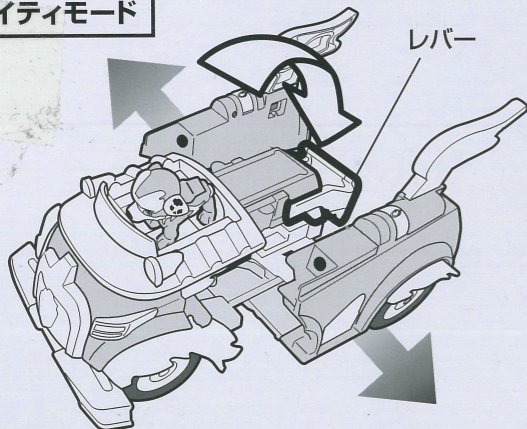

あそ かた 遊び方

①

ビークル後ろの
レバーを下げてね!
ビークルが変形するよ!

ノーマルモード

マイティモード

②

左右の穴にパワーボールをセットしてね!
向きに気をつけてカチッと鳴るまで入れてね!

③

左右それぞれの
ボタンを押して
発射!

④

ビークル後ろの
レバーを上げると
ノーマルモードに
戻るよ!