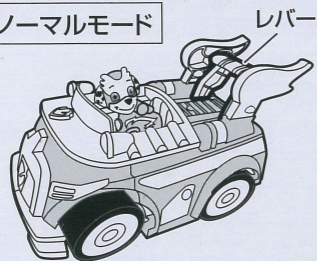

あそ かた 遊び方

①

ビークル後ろの
レバーを下げてね!
ビークルが変形するよ!

ノーマルモード

マイティモード

②

左右の穴にパワーボールをセットしてね!
向きに気をつけてカチッと鳴るまで入れてね!

③

左右それぞれの
ボタンを押して
発射!

④

ビークル後ろの
レバーを上げると
ノーマルモードに
戻るよ!