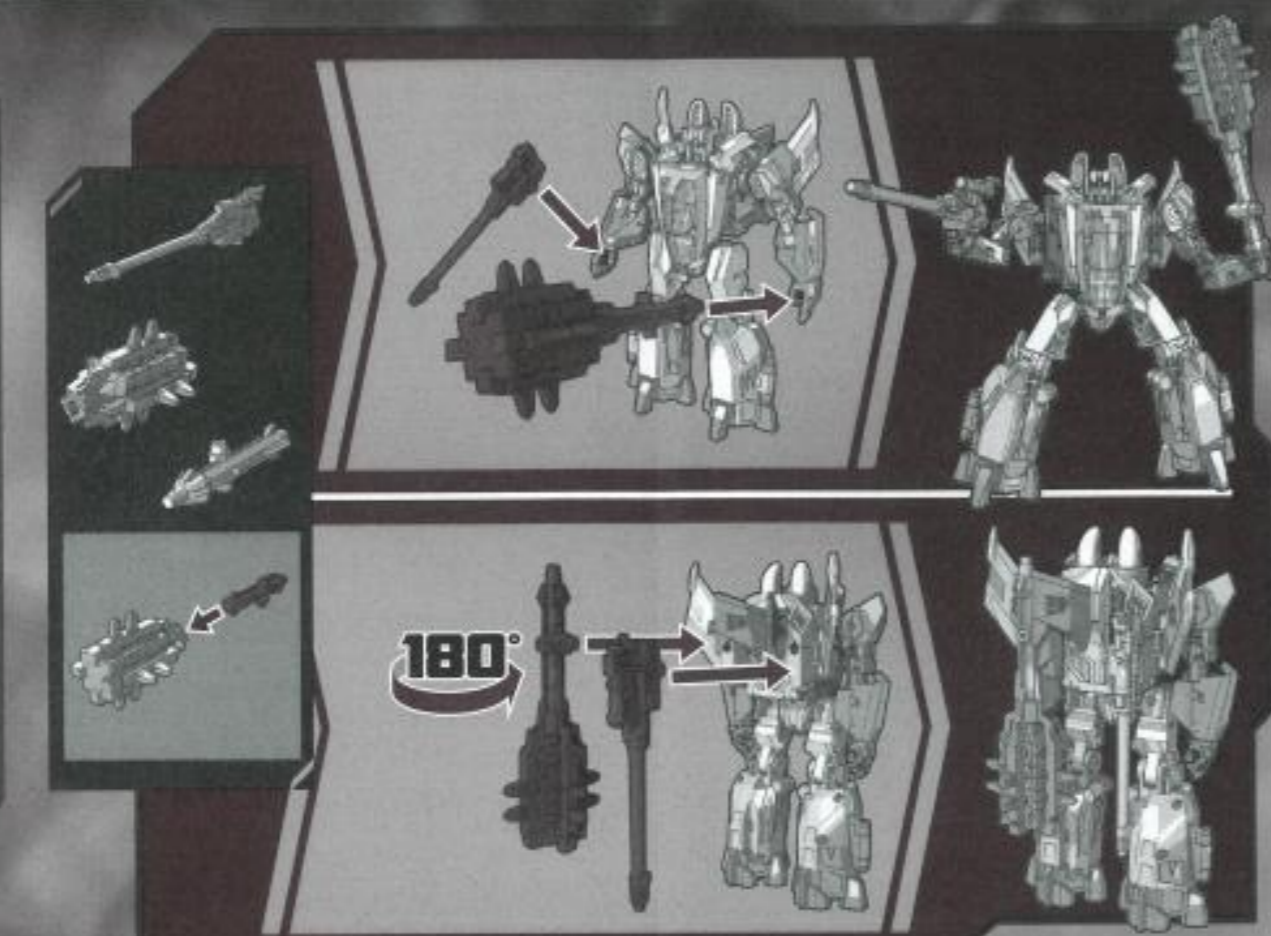

(RU) Прочтите инструкции для будущей ссылки. (FR) Conservez ces instructions pour référence ultérieure. (DE) Bitte die Anleitung für spätere Nachfragen aufbewahren. (ES) Conserve estas instrucciones para futuras referencias. (PT) Guarde as instruções para eventuais consultas. (NL) Behoud de instructie als toekomstige referentie. (PL) Zachowaj instrukcję na przyszłość. (CZ) Ulož si pokyny na budoucí potřebu. (HU) Tartsd meg a használati utasítást. (IT) Conserva le istruzioni come futura riferimento. (BG) Запази инструкциите си за бъдещи справки. (TR) Kullanma talimatlarını saklayın. (UK) Збережіть інструкції як майбутнє посилання. (SK) Zachovej si pokyny na budúcu potrebu. (CRO) Sadržaj ove informacije za buduću potrebu. (SR) Sačuvaj ove informacije za buduću potrebu. (DA) Gem vejledningen til fremtidig referencebrug. (SV) Spara på dessa instruktionerna för framtida referens. (FI) Säilytä nämä tiedot tulevaisuudelle varten. (EL) Διατηρήστε αυτές τις πληροφορίες για μελλοντική χρήση. (HE) שמרו את הנתונים האלו למקרה שתצטרכו אותם בעתיד. (JA) 将来に備へてこの情報を保存してください。 (CN) 保存这些指示以备将来参考。 (KO) 나중에 사용하기 위해 이 정보를 보관하십시오. (TH) บันทึกคำแนะนำไว้เพื่อใช้ในอนาคต. (VI) Lưu các hướng dẫn này để tham khảo sau này. (ID) Simpan petunjuk ini untuk referensi di kemudian hari. (MS) Simpanlah petunjuk ini untuk rujukan kemudian. (HEB) שמרו את הנתונים האלו למקרה שתצטרכו אותם בעתיד. (AR) احتفظ بالتعليمات للمرجع إليها في المستقبل.

Manufactured under license from TOMY Company, Ltd. TAKARATOMY logo is property of Tomy Company, Ltd. TRANSFORMERS and HASBRO and all related trademarks and logos are trademarks of Hasbro, Inc. © 2023 Hasbro. Hasbro, Pawtucket, RI 02861-1059 USA. HASBRO CANADA, LONGUEUIL, QC, CANADA J4G 3G2, US/CANADA TEL: 1-800-255-5516. Importado por: HASBRO DE MEXICO, S. DE R.L. DE C.V. Boulevard Manuel Avila Camacho #32, piso 3, Colonia Lomas de Chapultepec I Sección, Alcaldía Miguel Hidalgo, C.P. 11000, Ciudad de México, México. Centro de Servicio para México: TEL: 5876-2998 y para el interior de la República TEL: 01-800-7-12-62-25. Manufactured by/Produz de: Hasbro SA, Rue Emile-Boechat 31, 2800 Delémont, CH. Represented by/Reprezentat de: Hasbro, De Entree 240, 1101 EE Amsterdam, NL. © Hasbro UK Ltd., P.O. Box 43, Newport, NP19 4YH, UK. © Üretici Firma Bilgileri: Hasbro SA, Rue Emile-Boechat 31, 2800 Delémont İsviçre TEL: +41 324210800. Hasbro Dünyalık San. ve Tic. A.Ş. tarafından ithal edilmiştir. Tüketicilerimiz için Hizmetleri: Bahariye Mah. Abdullahaga Cad. No: 51/2 34676 Beylerbeyi İstanbul Türkiye TEL: +90 2164229010.

F8765/E0702 Assl P000005760