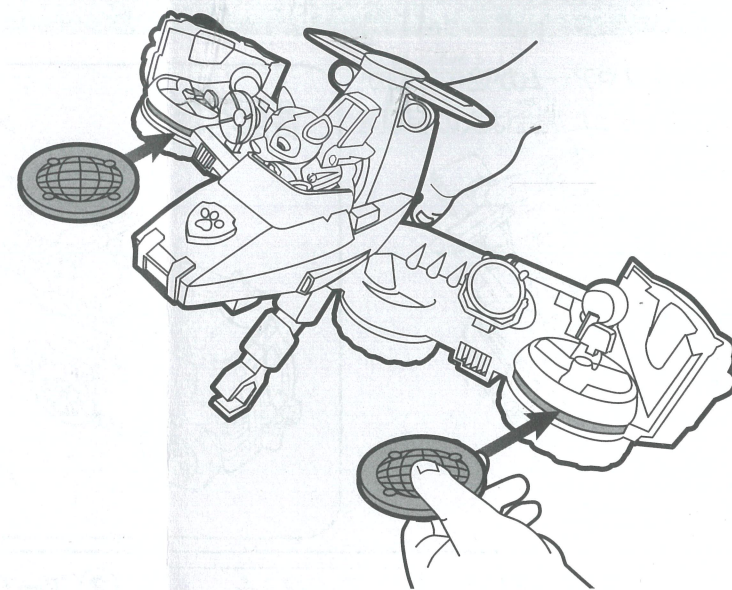

こんな時は…

図のようにウイングやアームが途中で動かなくなり、閉じなくなった場合は次の手順を参考にしてください。

各部名称

① 両方のウイングをカチッという音が鳴らなくなるまで広げます。
※状態によっては音がしない場合や1~2回ほどカチッと鳴る場合があります。

② アームをカチッという音が鳴らなくなるまで下げます。
※状態によっては音がしない場合や1~2回ほどカチッと鳴る場合があります。

③ ハンドルを持ち、下に傾けます。

乾電池は使用しません。
NO BATTERIES REQUIRED.

T16741_0032_20149809_TKRX_JIP_IS_R1_VLV

各部名称

フィギュアを乗せよう!

運転席のシート **A** を後ろに押しながら、
図を参考にフィギュアを乗せて
固定させよう!

本体を変形させよう!

- ① ハンドルを持って、上に傾けよう。ウイングが開くよ!
開かない時は少し振ってみよう!
※顔の近くで行わないでください。
※必ずハンドルを持って遊んでください。
※アームは絶対に握らないでください。

- ② ハンドルを持って、下に傾けると元に戻るよ。
※本体を元に戻す時は、アームにぶら下げた
フィギュアは取り外してください。

ボールを発射させよう!

- ① 図を参考に、ボールを本体にカチッと鳴るまで入れよう!

- ② ボタン **B** を押すと、ボールが発射されるよ!

ディスクを発射させよう!

- ① 図を参考に、ディスクをウイングにカチッと鳴るまで入れよう!

- ② レバー **C** を前に動かすと、ディスクが発射されるよ!

他にもこんなことが出来るよ!

メインローターが回せる!