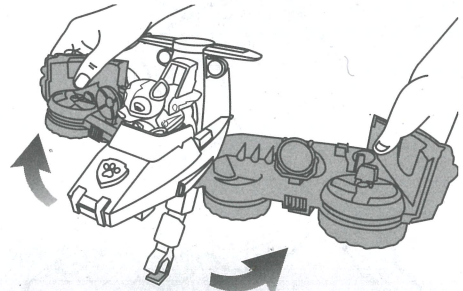

こんな時は…

図のようにウイングやアームが途中で動かなくなり、閉じなくなった場合は次の手順を参考にしてください。

各部名称

① 両方のウイングをカチッという音が鳴らなくなるまで広げます。
※状態によっては音がしない場合や1~2回ほどカチッと鳴る場合があります。

② アームをカチッという音が鳴らなくなるまで下げます。
※状態によっては音がしない場合や1~2回ほどカチッと鳴る場合があります。

③ ハンドルを持ち、下に傾けます。

④ しっかりと閉じ切らない場合は本体を平らなところに置き、図のように手で閉じてください。
アームが飛び出している場合は、アームを押し最後まで収納してください。

元に戻らなかった場合は①~④を何回か繰り返してください。

うまく戻らない場合は
タカラトミーのパウ・パトロール
公式ホームページを
ご確認ください。

パウパトロール 検索

株式会社 タカラトミー

〒124-8511 東京都葛飾区立石 7-9-10

タカラトミーでは「子どもたちに安全で楽しいおもちゃと夢を」を第一に考えております。そのため、常に製品に対し研究、改良を行っており、お買い上げ時期によって同一製品の中にも多少異なるものや、パッケージの写真やイラストなどと異なる場合がございますがご了承ください。製品につきましては、万全の注意をはらって製造に当たっておりますが、万一お気付きの点がございましたら下記までご連絡ください。