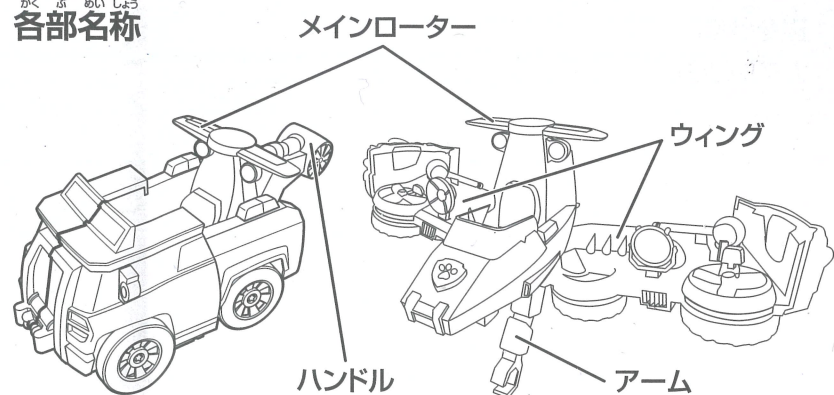

こんな時は…

図のようにウイングやアームが途中で動かなくなり、閉じなくなった場合は次の手順を参考にしてください。

各部名称

① 両方のウイングをカチッという音が鳴らなくなるまで広げます。
※状態によっては音がしない場合や1~2回ほどカチッと鳴る場合があります。

② アームをカチッという音が鳴らなくなるまで下げます。
※状態によっては音がしない場合や1~2回ほどカチッと鳴る場合があります。

③ ハンドルを持ち、下に傾けます。

④ しっかりと閉じ切らない場合は本体を平らなところに置き、図のように手で閉じてください。
アームが飛び出している場合は、アームを押し最後まで収納してください。

元に戻らなかった場合は①~④を何回か繰り返してください。

うまく戻らない場合は
タカラトミーのパウ・パトロール
公式ホームページを
ご確認ください。

パウパトロール 検索

株式会社 タカラトミー

〒124-8511 東京都葛飾区立石 7-9-10

タカラトミーでは「子どもたちに安全で楽しいおもちゃと夢を」を第一に考えております。そのため、常に製品に対し研究、改良を行っており、お買い上げ時期によって同一製品の中にも多少異なるものや、パッケージの写真やイラストなどと異なる場合がございますがご了承ください。製品につきましては、万全の注意をはらって製造に当たっておりますが、万一お気付きの点がございましたら下記までご連絡ください。