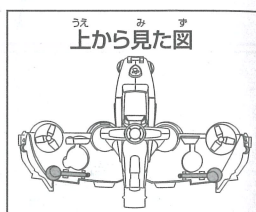

こんな時は…

図のようにウイングやアームが途中で動かなくなり、閉じなくなった場合は次の手順を参考にしてください。

各部名称

① 両方のウイングをカチッという音が鳴らなくなるまで広げます。
※状態によっては音がしない場合や1~2回ほどカチッと鳴る場合があります。

② アームをカチッという音が鳴らなくなるまで下げます。
※状態によっては音がしない場合や1~2回ほどカチッと鳴る場合があります。

③ ハンドルを持ち、下に傾けます。

④ しっかりと閉じ切らない場合は本体を平らなところに置き、図のように手で閉じてください。
アームが飛び出している場合は、アームを押し最後まで収納してください。

元に戻らなかった場合は①~④を何回か繰り返してください。

うまく戻らない場合は
タカラトミーのパウ・パトロール
公式ホームページを
ご確認ください。

パウパトロール 検索

株式会社 タカラトミー

〒124-8511 東京都葛飾区立石 7-9-10

タカラトミーでは「子どもたちに安全で楽しいおもちゃと夢を」を第一に考えております。そのため、常に製品に対し研究、改良を行っており、お買い上げ時期によって同一製品の中にも多少異なるものや、パッケージの写真やイラストなどと異なる場合がございますがご了承ください。製品につきましては、万全の注意をはらって製造に当たっておりますが、万一お気付きの点がございましたら下記までご連絡ください。