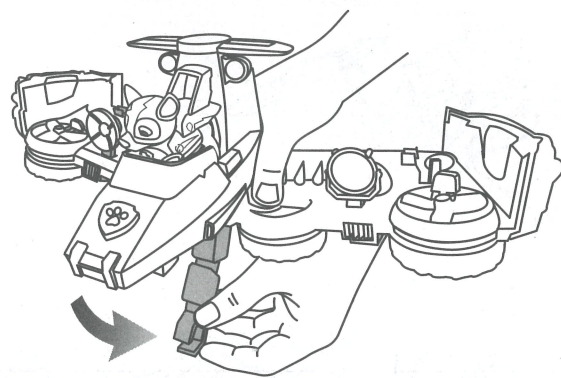

こんな時は…

図のようにウイングやアームが途中で動かなくなり、閉じなくなった場合は次の手順を参考にしてください。

各部名称

① 両方のウイングをカチッという音が鳴らなくなるまで広げます。
※状態によっては音がしない場合や1~2回ほどカチッと鳴る場合があります。

② アームをカチッという音が鳴らなくなるまで下げます。
※状態によっては音がしない場合や1~2回ほどカチッと鳴る場合があります。

③ ハンドルを持ち、下に傾けます。

④ しっかりと閉じ切らない場合は本体を平らなところに置き、図のように手で閉じてください。
アームが飛び出している場合は、アームを押し最後まで収納してください。

元に戻らなかった場合は①~④を何回か繰り返してください。

うまく戻らない場合は
タカラトミーのパウ・パトロール
公式ホームページを
ご確認ください。

パウパトロール 検索

株式会社 タカラトミー

〒124-8511 東京都葛飾区立石 7-9-10

タカラトミーでは「子どもたちに安全で楽しいおもちゃと夢を」を第一に考えております。そのため、常に製品に対し研究、改良を行っており、お買い上げ時期によって同一製品の中にも多少異なるものや、パッケージの写真やイラストなどと異なる場合がございますがご了承ください。製品につきましては、万全の注意をはらって製造に当たっておりますが、万一お気付きの点がございましたら下記までご連絡ください。