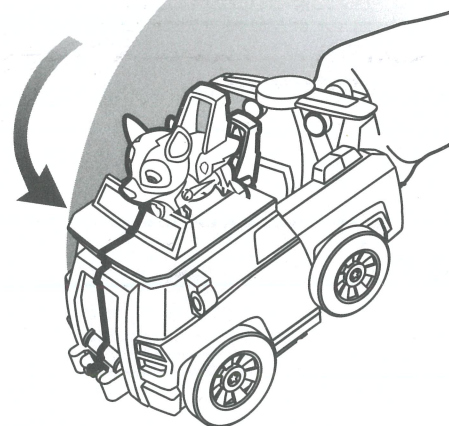

- ② ハンドルを持って、下に傾けると元に戻るよ。
  ※本体を元に戻す時は、アームにぶら下げた
  フィギュアは取り外してください。