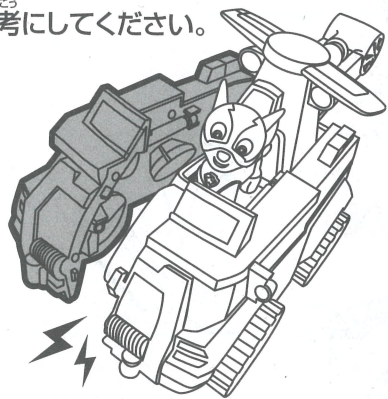

こんな時は…

図のようにウイングやアームが途中で動かなくなり、閉じなくなった場合は次の手順を参考にしてください。

各部名称

① 両方のウイングをカチッという音が鳴らなくなるまで広げます。
※状態によっては音がしない場合や1~2回ほどカチッと鳴る場合があります。

② アームをカチッという音が鳴らなくなるまで下げます。
※状態によっては音がしない場合や1~2回ほどカチッと鳴る場合があります。

③ ハンドルを持ち、下に傾けます。