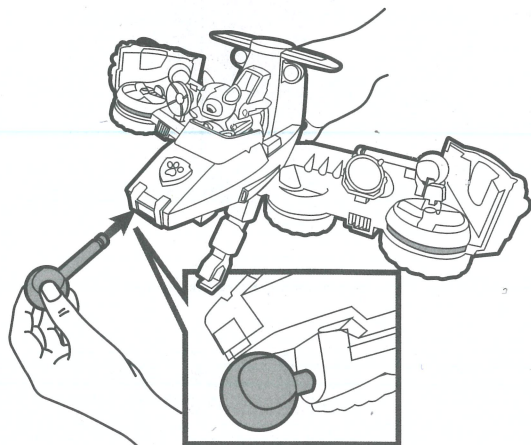

乾電池は使用しません。
NO BATTERIES REQUIRED.

T16741_0032_20149809_TKRX_JIP_IS_R1_VLV

各部名称

フィギュアを乗せよう!

運転席のシート **A** を後ろに押しながら、
図を参考にフィギュアを乗せて
固定させよう!

本体を変形させよう!

- ① ハンドルを持って、上に傾けよう。ウイングが開くよ!
開かない時は少し振ってみよう!
※顔の近くで行わないでください。
※必ずハンドルを持って遊んでください。
※アームは絶対に握らないでください。

- ② ハンドルを持って、下に傾けると元に戻るよ。
※本体を元に戻す時は、アームにぶら下げた
フィギュアは取り外してください。

ボールを発射させよう!

- ① 図を参考に、ボールを本体にカチッと鳴るまで入れよう!

- ② ボタン **B** を押すと、ボールが発射されるよ!

ディスクを発射させよう!

- ① 図を参考に、ディスクをウイングにカチッと鳴るまで入れよう!

- ② レバー **C** を前に動かすと、ディスクが発射されるよ!