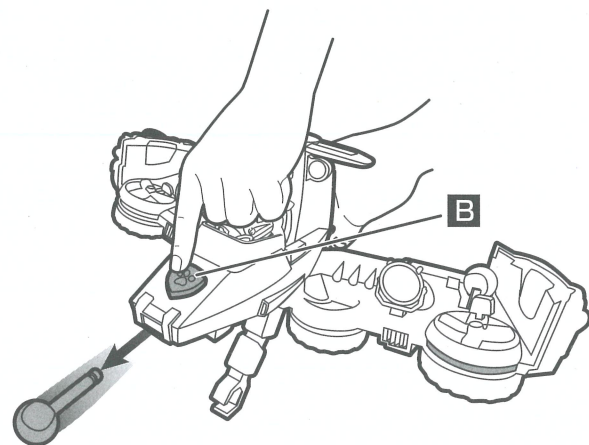

乾電池は使用しません。
NO BATTERIES REQUIRED.

T16741_0032_20149809_TKRX_JIP_IS_R1_VLV

各部名称

フィギュアを乗せよう!

運転席のシート **A** を後ろに押しながら、
図を参考にフィギュアを乗せて
固定させよう!

本体を変形させよう!

- ① ハンドルを持って、上に傾けよう。ウイングが開くよ!
開かない時は少し振ってみよう!
※顔の近くで行わないでください。
※必ずハンドルを持って遊んでください。
※アームは絶対に握らないでください。

- ② ハンドルを持って、下に傾けると元に戻るよ。
※本体を元に戻す時は、アームにぶら下げた
フィギュアは取り外してください。

ボールを発射させよう!

- ① 図を参考に、ボールを本体にカチッと鳴るまで入れよう!

- ② ボタン **B** を押すと、ボールが発射されるよ!

ディスクを発射させよう!

- ① 図を参考に、ディスクをウイングにカチッと鳴るまで入れよう!

- ② レバー **C** を前に動かすと、ディスクが発射されるよ!

他にもこんなことが出来るよ!

メインローターが回せる!