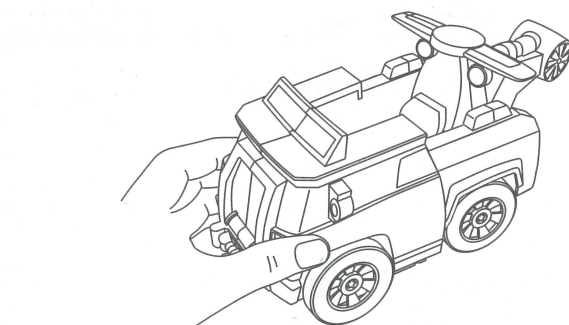

④ しっかりと閉じ切らない場合は本体を平らなところに置き、図のように手で閉じてください。
アームが飛び出している場合は、アームを押し最後まで収納してください。

元に戻らなかった場合は①~④を何回か繰り返してください。

うまく戻らない場合は
タカラトミーのパウ・パトロール
公式ホームページを
ご確認ください。

パウパトロール 検索

株式会社 タカラトミー

〒124-8511 東京都葛飾区立石 7-9-10

タカラトミーでは「子どもたちに安全で楽しいおもちゃと夢を」を第一に考えております。そのため、常に製品に対し研究、改良を行っており、お買い上げ時期によって同一製品の中にも多少異なるものや、パッケージの写真やイラストなどと異なる場合がございますがご了承ください。製品につきましては、万全の注意をはらって製造に当たっておりますが、万一お気付きの点がございましたら下記までご連絡ください。

タカラトミーグループ お客様相談室 おかけ間違いのないようご注意ください

製品の修理などについては下記お客様相談室までお問い合わせください

0570-041031 電話受付時間 10~17時
月曜日~金曜日(土日・祝日を除く)

タカラトミーサポート 検索

本製品のお客サポートは日本国内でのご購入かつ日本国内からのお問い合わせに限りです。
(Customer service is only available in case this product purchased in Japan and inquired from Japan domestic.)

●のしいタカラトミーの情報はインターネットで www.takaratomy.co.jp

nickelodeon

パワッと変形!
フライングビークル
チェイス マイティポリスカー
とりあつかいせつめいしよ
取扱説明書

TAKARA TOMY

対象年齢
3才以上

※セット内容以外は別売りです。

※写真やイラストはイメージです。実際の商品とは多少異なる場合があります。

この度は、タカラトミー「パワッと変形!フライングビークル チェイス マイティポリスカー」をお買い上げいただきまして、誠にありがとうございます。ご使用前に、この取扱説明書(本紙)をよくお読みください。また、読み終わった後は必ず保管しておいてください。

警告(けいこく)

保護者の方へ、必ずお読みください。

- ●小部品があります。誤飲・窒息の危険がありますので、3才未満のお子様には絶対に与えないでください。
- ●付属のボール・ディスク以外のものを絶対に発射しないでください。

注意(ちゅうい)

- ●ご使用前に取扱説明書(本紙)をよくお読みください。読み終わった後は必ず保管しておいてください。
- ●ボール・ディスクは、人や動物などに向けて、絶対に発射しないでください。失明やケガなどの危険があります。
- ●遊ばない時は、必ずボール・ディスクをはずしてください。思わぬ時に飛ぶと危険です。
- ●変形させる時は必ずハンドルを持って遊んでください。アームは絶対に握らないでください。
- ●ハンドルを持って振り回すなどの危険な遊び方はしないでください。
- ●可動部のスキマに指などを入れないでください。はさまれてケガをする恐れがあります。
- ●思わぬ事故の恐れがありますので、ご使用後は3才未満のお子様の手が届かない所に保管してください。

お願い

- ○ご使用前に取扱説明書(本紙)をよくお読みください。また読み終わった後は必ず保管してください。
- ○包装材は開封後、すぐに捨ててください。
- ○ビークルモード時にアームが飛び出していると、床を傷つける恐れがあります。必ずアームが最後まで収納されていることを確認してください。