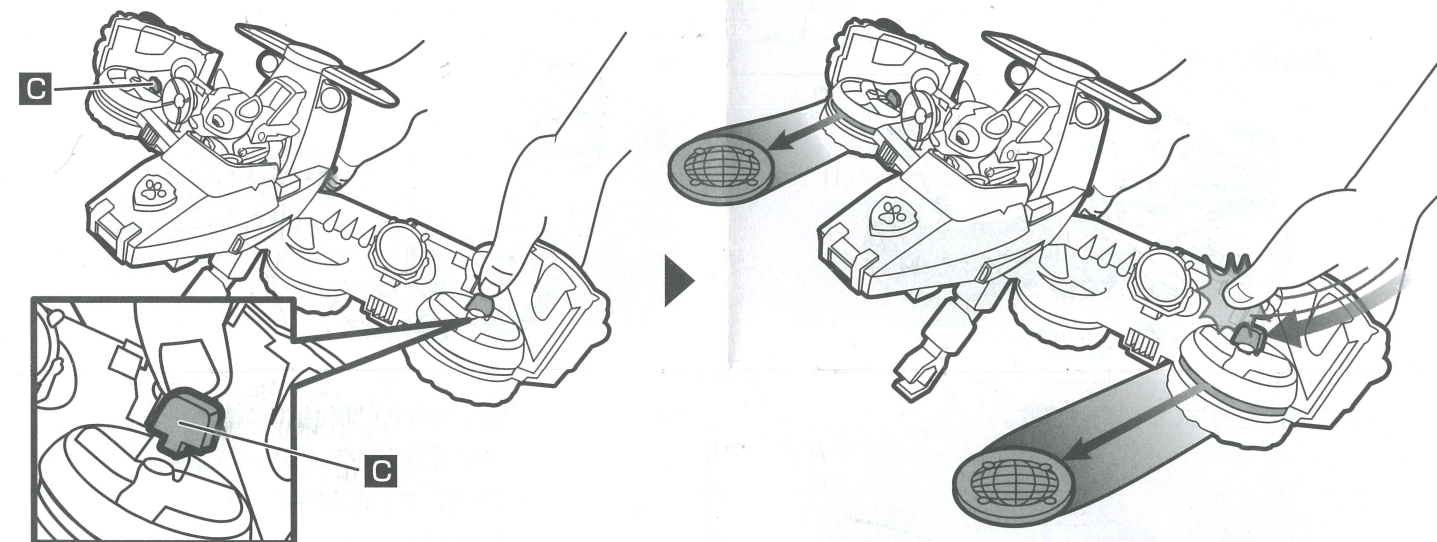

乾電池は使用しません。
NO BATTERIES REQUIRED.

T16741_0032_20149809_TKRX_JIP_IS_R1_VLV

各部名称

フィギュアを乗せよう!

運転席のシート **A** を後ろに押しながら、
図を参考にフィギュアを乗せて
固定させよう!

本体を変形させよう!

- ① ハンドルを持って、上に傾けよう。ウイングが開くよ!
開かない時は少し振ってみよう!
※顔の近くで行わないでください。
※必ずハンドルを持って遊んでください。
※アームは絶対に握らないでください。

- ② ハンドルを持って、下に傾けると元に戻るよ。
※本体を元に戻す時は、アームにぶら下げた
フィギュアは取り外してください。

ボールを発射させよう!

- ① 図を参考に、ボールを本体にカチッと鳴るまで入れよう!

- ② ボタン **B** を押すと、ボールが発射されるよ!

ディスクを発射させよう!

- ① 図を参考に、ディスクをウイングにカチッと鳴るまで入れよう!

- ② レバー **C** を前に動かすと、ディスクが発射されるよ!

他にもこんなことが出来るよ!

メインローターが回せる!