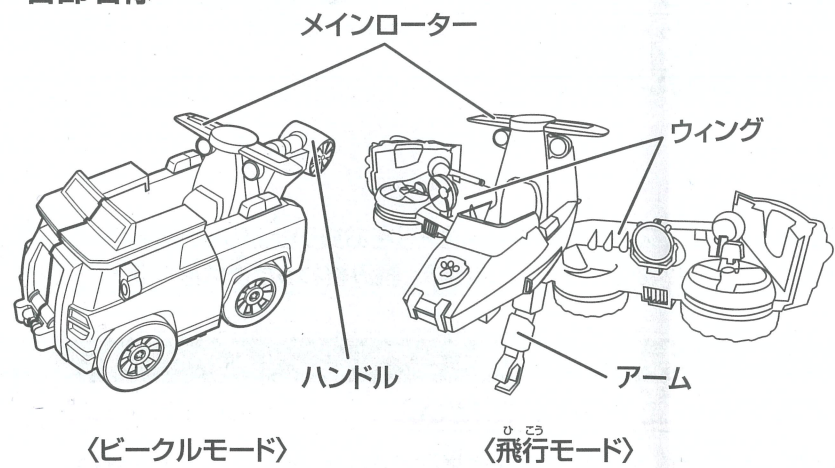

お願い

- ご使用前に取扱説明書(本紙)をよくお読みください。また読み終わった後は必ず保管してください。
- 包装材は開封後、すぐに捨ててください。
- ビークルモード時にアームが飛び出していると、床を傷つける恐れがあります。必ずアームが最後まで収納されていることを確認してください。

セット内容

チェイス フィギュア×1

ビークル(本体)×1

ボール×3

取扱説明書(本紙)×1

©2024 Spin Master Ltd. PAW PATROL and all related titles, logos, characters; and SPIN MASTER logo are trademarks of Spin Master Ltd. Used under license. Nickelodeon and all related titles and logos are trademarks of Viacom International Inc.

乾電池は使用しません。
NO BATTERIES REQUIRED.

T16741_0032_20149809_TKRX_JIP_IS_R1_VLV

各部名称

フィギュアを乗せよう!

運転席のシート **A** を後ろに押しながら、
図を参考にフィギュアを乗せて
固定させよう!

本体を変形させよう!

- ① ハンドルを持って、上に傾けよう。ウイングが開くよ!
開かない時は少し振ってみよう!
※顔の近くで行わないでください。
※必ずハンドルを持って遊んでください。
※アームは絶対に握らないでください。