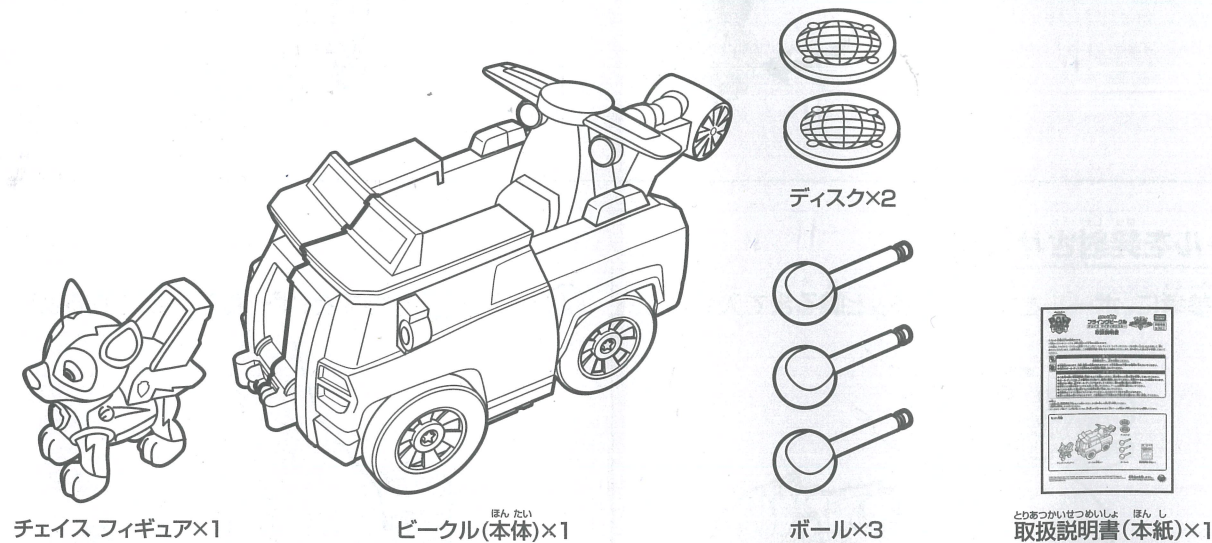

セット内容

チェイス フィギュア×1

ビークル(本体)×1

ボール×3

取扱説明書(本紙)×1

©2024 Spin Master Ltd. PAW PATROL and all related titles, logos, characters; and SPIN MASTER logo are trademarks of Spin Master Ltd. Used under license. Nickelodeon and all related titles and logos are trademarks of Viacom International Inc.

乾電池は使用しません。
NO BATTERIES REQUIRED.

T16741_0032_20149809_TKRX_JIP_IS_R1_VLV