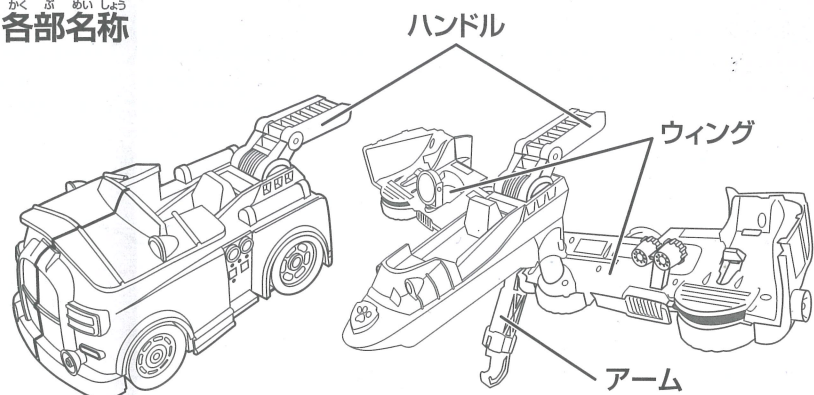

こんな時は…

図のようにウイングやアームが途中で動かなくなり、閉じなくなった場合は次の手順を参考にしてください。

各部名称

① 両方のウイングをカチッという音が鳴らなくなるまで広げます。
※状態によっては音がしない場合や1~2回ほどカチッと鳴る場合があります。

② アームをカチッという音が鳴らなくなるまで下げます。
※状態によっては音がしない場合や1~2回ほどカチッと鳴る場合があります。

③ ハンドルを持ち、下に傾けます。