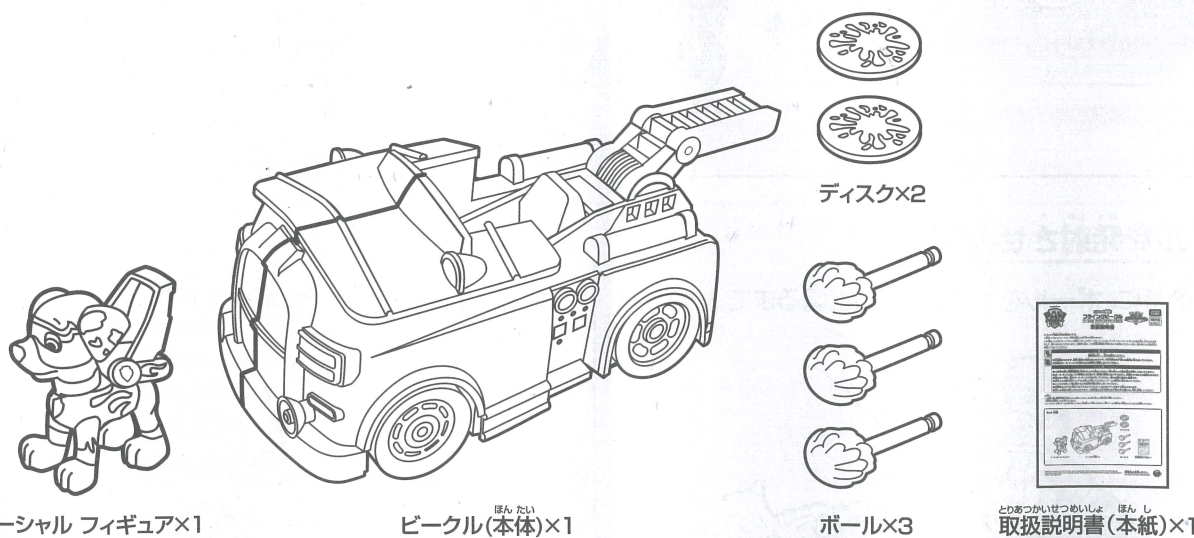

セット内容

マーシャル フィギュア×1

ビークル(本体)×1

ボール×3

取扱説明書(本紙)×1

©2024 Spin Master Ltd. PAW PATROL and all related titles, logos, characters; and SPIN MASTER logo are trademarks of Spin Master Ltd. Used under license. Nickelodeon and all related titles and logos are trademarks of Viacom International Inc.

T16741_0032_20149810_TKRX_UJP_JS_R1_VLV

乾電池は使用しません。
NO BATTERIES REQUIRED.