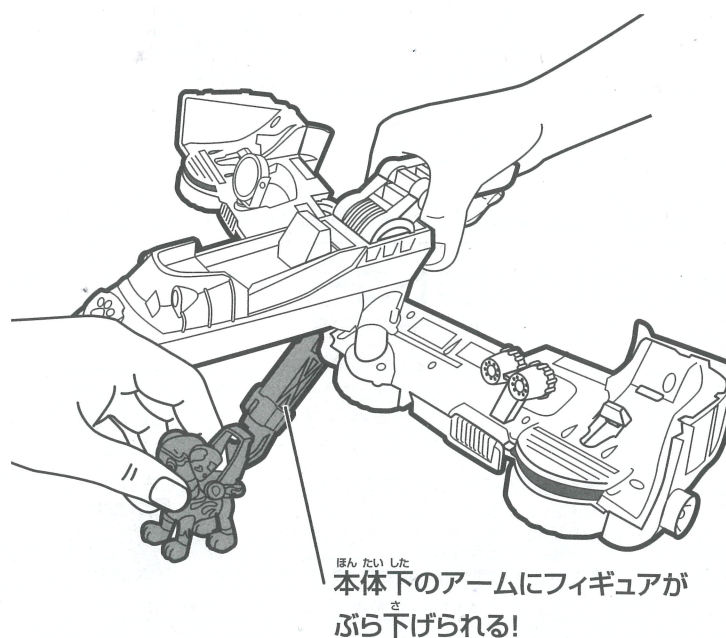

② ハンドルを持って、下に傾けると元に戻るよ。
※本体を元に戻す時は、アームにぶら下げた
フィギュアは取り外してください。

🐾ボールを発射させよう!

① 図を参考に、ボールを本体にカチッと鳴るまで入れよう!

② ボタン **B** を押し、ボールが発射されるよ!

🐾ディスクを発射させよう!

① 図を参考に、ディスクをウイングに
カチッと鳴るまで入れよう!

② レバー **C** を前に動かすと、ディスクが発射されるよ!

🐾他にもこんなことができるよ!

本体下のアームにフィギュアが
ぶら下げられる!

図のようにボールを収納できる!