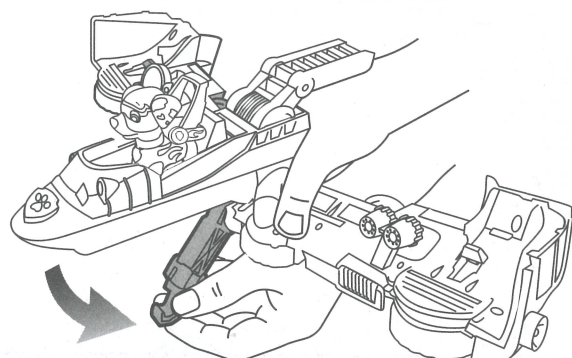

こんな時は…

図のようにウイングやアームが途中で動かなくなり、閉じなくなった場合は次の手順を参考にしてください。

各部名称

① 両方のウイングをカチッという音が鳴らなくなるまで広げます。
※状態によっては音がしない場合や1~2回ほどカチッと鳴る場合があります。

② アームをカチッという音が鳴らなくなるまで下げます。
※状態によっては音がしない場合や1~2回ほどカチッと鳴る場合があります。

③ ハンドルを持ち、下に傾けます。

🐾他にもこんなことができるよ!

本体下のアームにフィギュアが
ぶら下げられる!

図のようにボールを収納できる!