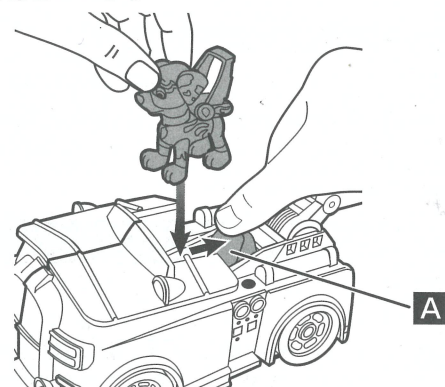

T16741_0032_20149810_TKRX_UJP_JS_R1_VLV

乾電池は使用しません。
NO BATTERIES REQUIRED.

各部名称

🐾フィギュアを乗せよう!

運転席のシート **A** を後ろに押しながら、
図を参考にフィギュアを乗せて
固定させよう!

🐾本体を変形させよう!

① ハンドルを持って、上に傾けよう。ウイングが開くよ!
開かない時は少し振ってみよう!
※顔の近くで行わないでください。
※必ずハンドルを持って遊んでください。
※アームは絶対に握らないでください。