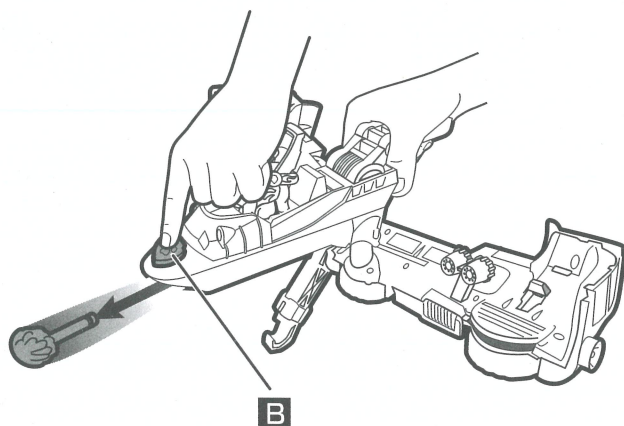

② ハンドルを持って、下に傾けると元に戻るよ。
※本体を元に戻す時は、アームにぶら下げた
フィギュアは取り外してください。

🐾ボールを発射させよう!

① 図を参考に、ボールを本体にカチッと鳴るまで入れよう!

② ボタン **B** を押し、ボールが発射されるよ!

🐾ディスクを発射させよう!

① 図を参考に、ディスクをウイングに
カチッと鳴るまで入れよう!

② レバー **C** を前に動かすと、ディスクが発射されるよ!

🐾他にもこんなことができるよ!

本体下のアームにフィギュアが
ぶら下げられる!

図のようにボールを収納できる!