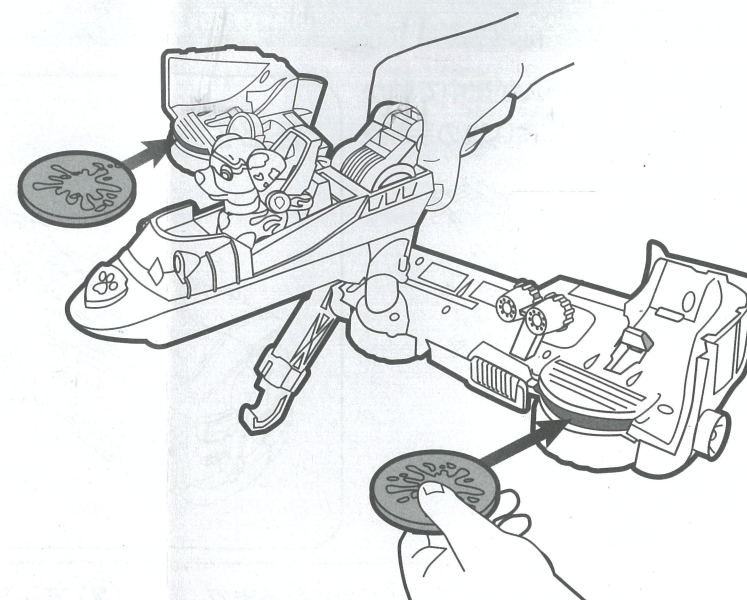

② ハンドルを持って、下に傾けると元に戻るよ。
※本体を元に戻す時は、アームにぶら下げた
フィギュアは取り外してください。

🐾ボールを発射させよう!

① 図を参考に、ボールを本体にカチッと鳴るまで入れよう!

② ボタン **B** を押し、ボールが発射されるよ!

🐾ディスクを発射させよう!

① 図を参考に、ディスクをウイングに
カチッと鳴るまで入れよう!

② レバー **C** を前に動かすと、ディスクが発射されるよ!

🐾他にもこんなことができるよ!

本体下のアームにフィギュアが
ぶら下げられる!

図のようにボールを収納できる!