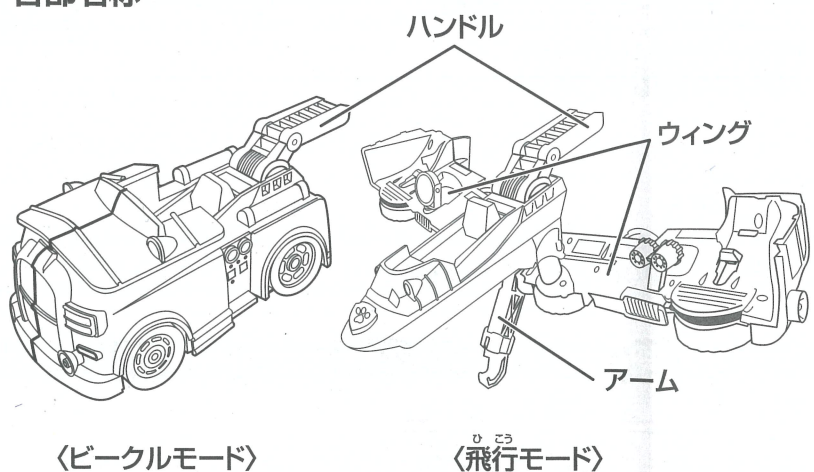

お願い

- ご使用前に取扱説明書(本紙)をよくお読みください。また読み終わった後は必ず保管してください。
- 包装材は開封後、すぐに捨ててください。
- ビークルモード時にアームが飛び出していると、床を傷つける恐れがあります。必ずアームが最後まで収納されていることを確認してください。

セット内容

マーシャル フィギュア×1

ビークル(本体)×1

ボール×3

取扱説明書(本紙)×1

©2024 Spin Master Ltd. PAW PATROL and all related titles, logos, characters; and SPIN MASTER logo are trademarks of Spin Master Ltd. Used under license. Nickelodeon and all related titles and logos are trademarks of Viacom International Inc.

T16741_0032_20149810_TKRX_UJP_JS_R1_VLV

乾電池は使用しません。
NO BATTERIES REQUIRED.

各部名称

🐾フィギュアを乗せよう!

運転席のシート **A** を後ろに押しながら、
図を参考にフィギュアを乗せて
固定させよう!

🐾本体を変形させよう!

① ハンドルを持って、上に傾けよう。ウイングが開くよ!
開かない時は少し振ってみよう!
※顔の近くで行わないでください。
※必ずハンドルを持って遊んでください。
※アームは絶対に握らないでください。