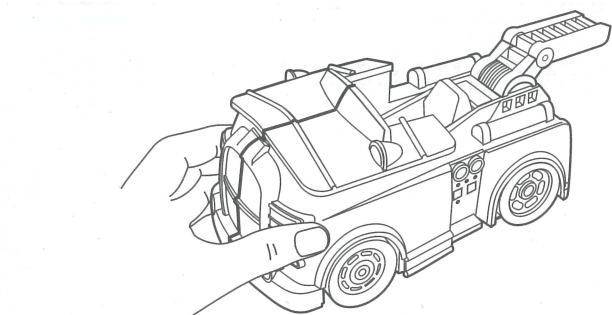

④ しっかりと閉じ切らない場合は本体を平らなところに置き、図のように手で閉じてください。
アームが飛び出している場合は、アームを押し最後まで収納してください。

元に戻らなかった場合は①~④を何回か繰り返してください。

うまく戻らない場合は
タカラトミーのPAW・パトロール
公式ホームページを
ご確認ください。

PAWパトロール 検索

株式会社 タカラトミー

〒124-8511 東京都葛飾区立石 7-9-10

タカラトミーでは「子どもたちに安全で楽しいおもちゃと夢を」を第一に考えております。そのため、常に製品に対し研究、改良を行っており、お買い上げ時期によって同一製品の中にも多少異なるものや、パッケージの写真やイラストなどと異なる場合がございますがご了承ください。製品につきましては、万全の注意をはらって製造に当たっておりますが、万一お気づきの点がございましたら下記までご連絡ください。

タカラトミーグループ お客様相談室 おかけ間違いのないようご注意ください
製品の修理などについては下記お客様相談室までお問い合わせください

0570-041031 電話受付時間 10~17時
月曜日~金曜日(土日・祝日を除く) [タカラトミーサポート](#) 検索

本製品のお客様サポートは日本国内でのご購入かつ日本国内からのお問い合わせに限ります。
(Customer service is only available in case this product purchased in Japan and inquired from Japan domestic.)

●たのしいタカラトミーの情報はインターネットで www.takaratomy.co.jp