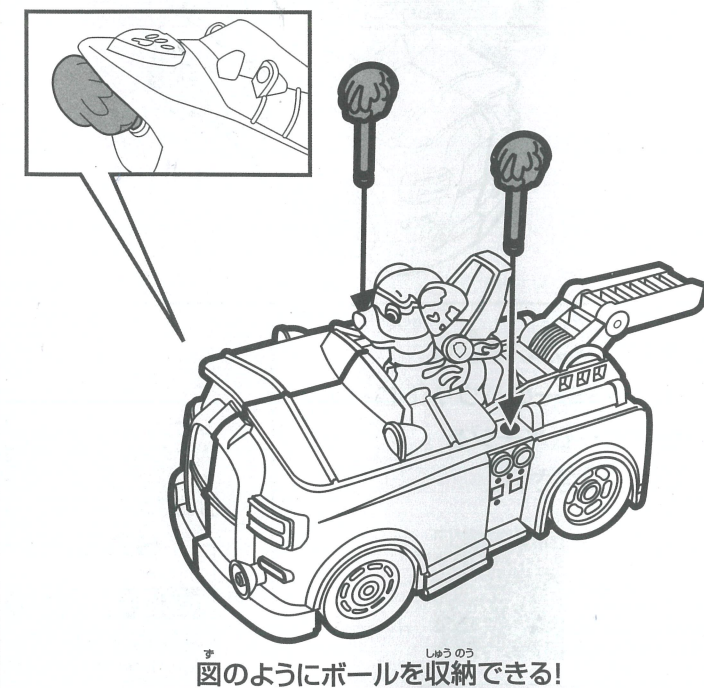

T16741_0032_20149810_TKRX_UJP_JS_R1_VLV

乾電池は使用しません。
NO BATTERIES REQUIRED.

各部名称

🐾フィギュアを乗せよう!

運転席のシート **A** を後ろに押しながら、
図を参考にフィギュアを乗せて
固定させよう!

🐾本体を変形させよう!

① ハンドルを持って、上に傾けよう。ウイングが開くよ!
開かない時は少し振ってみよう!
※顔の近くで行わないでください。
※必ずハンドルを持って遊んでください。
※アームは絶対に握らないでください。

② ハンドルを持って、下に傾けると元に戻るよ。
※本体を元に戻す時は、アームにぶら下げた
フィギュアは取り外してください。

🐾ボールを発射させよう!

① 図を参考に、ボールを本体にカチッと鳴るまで入れよう!

② ボタン **B** を押し、ボールが発射されるよ!

🐾ディスクを発射させよう!

① 図を参考に、ディスクをウイングに
カチッと鳴るまで入れよう!

② レバー **C** を前に動かすと、ディスクが発射されるよ!

🐾他にもこんなことができるよ!

本体下のアームにフィギュアが
ぶら下げられる!

図のようにボールを収納できる!