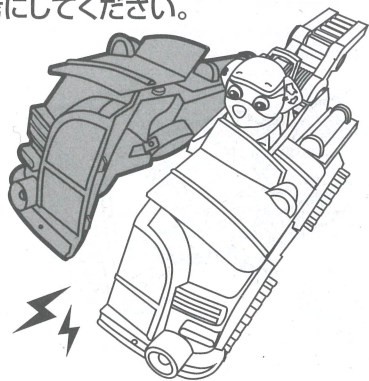

こんな時は…

図のようにウイングやアームが途中で動かなくなり、閉じなくなった場合は次の手順を参考にしてください。

各部名称

① 両方のウイングをカチッという音が鳴らなくなるまで広げます。
※状態によっては音がしない場合や1~2回ほどカチッと鳴る場合があります。

② アームをカチッという音が鳴らなくなるまで下げます。
※状態によっては音がしない場合や1~2回ほどカチッと鳴る場合があります。

③ ハンドルを持ち、下に傾けます。

④ しっかりと閉じ切らない場合は本体を平らなところに置き、図のように手で閉じてください。
アームが飛び出している場合は、アームを押し最後まで収納してください。

元に戻らなかった場合は①~④を何回か繰り返してください。

うまく戻らない場合は
タカラトミーのPAW・パトロール
公式ホームページを
ご確認ください。

PAWパトロール 検索

株式会社 タカラトミー

〒124-8511 東京都葛飾区立石 7-9-10