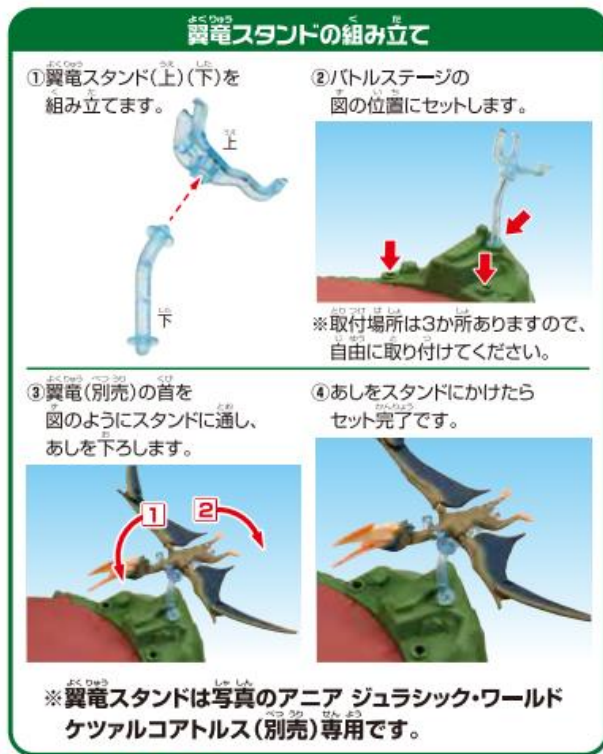

陸海空の恐竜バトル! スピンアタックで弾き飛ばせ!

■セット内容

はっしゅたい あそ かな
発射台の遊び方

注意

- 恐竜台座を発射する際は、発射台を地面に置いて操作してください。
- 絶対に人に向けて恐竜台座を発射しないでください。
- 発射台の発射口は絶対にのぞき込まないでください。

注意

- バトルステージに顔を近づけないでください。

注意 恐竜台座を発射する際は発射台を地面に置いて、発射台をおさえながら操作してください。

注意

- 遊ぶ際にはモササウルスは正しくセットしてください。
- モササウルスアタックの時は絶対にバトルステージに顔を近づけないでください。

※セット内容以外は別売です。