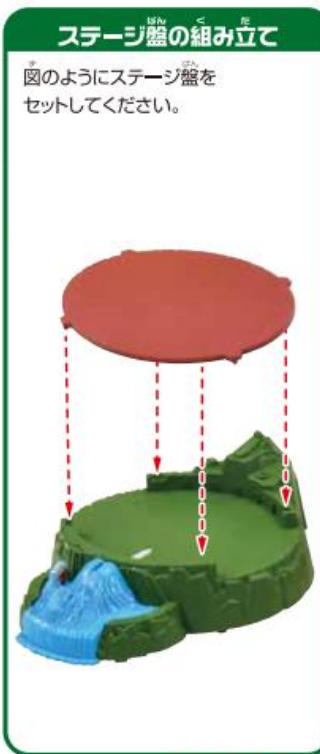

陸海空の恐竜バトル! スピンアタックで弾き飛ばせ!

■セット内容

はっしゅたい あそ かな
発射台の遊び方

注意

- 恐竜台座を発射する際は、発射台を地面に置いて操作してください。
- 絶対に人に向けて恐竜台座を発射しないでください。
- 発射台の発射口は絶対にのぞき込まないでください。

注意

- バトルステージに顔を近づけないでください。

注意 恐竜台座を発射する際は発射台を地面に置いて、発射台をおさえながら操作してください。

注意

- 遊ぶ際にはモササウルスは正しくセットしてください。
- モササウルスアタックの時は絶対にバトルステージに顔を近づけないでください。

※セット内容以外は別売です。