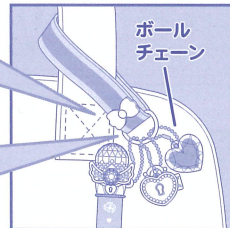

コスメで遊ぼう!

オレンジピンクのキラキラクリームチーク

チークの塗り方

フタを開けて、きれいな指でかるくこすったら頬にしっかりと優しく塗ってください。

※塗り終わったらフタは閉めてください。

チークの落とし方

石けんを泡立てて優しく落とせませう。

※肌質や肌の状態によって、落としぶらい場合があります。落ちにくい場合は、たっぷりのベビーオイルをなじませて、ティッシュで拭いてください。

チェリッシュピンクのキラキラリップ

リップの塗り方

ダイヤルを回して、リップクリームを適量繰り出して、唇に優しく塗ってください。

※リップクリームを長く出し強く押すと、折れる事がありますのでご注意ください。使用後は必ずキャップを閉めてください。

リップはフラワーブーケの香りでするよ!

リップの落とし方

石けんを泡立てて優しく落とせませう。

※肌質や肌の状態によって、落としぶらい場合があります。落ちにくい場合は、たっぷりのベビーオイルをなじませて、ティッシュで拭いてください。

アミューズメントゲームで遊ぼう!

チャーム裏の2次元コード(プレゼントコード)を読み込ませよう!

2次元コード(プレゼントコード)

アミューズメントゲーム「アイブリバース」で使える! 2次元コード(プレゼントコード)を読み込むとマイキャラパーツがもらえるよ!

※詳しい使い方は、ゲームに表示される案内に従ってください。

※マイキャラパーツを受け取るには、ゲームのデータを記録する「セーブコード」が必要です。