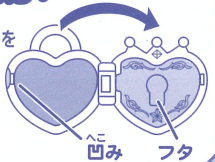

セット内容

- ◆おねがいアイプリリップ × 1
- ◆おねがいアイプリチーク × 1
- ◆チャーム(プレゼントコードつき) × 1
- ◆ストラップ × 1
- ◆取扱説明書(本書) × 1

かく めいしよう

各部名称

チャーム

アイブリチーク

ストラップ

アイブリリップ

チークの開け方

ケースの凹みに指をかけて、フタを持ち上げて開きます。

キャップの開け方

キャップをまっすぐ上に引き上げて開けます。

ストラップの使い方

スナップボタンを外して、バッグなどにつけられます。

ストラップのDリングに、付属のチャームやアイブリチークをつけられます。

ミラーパクト(別売り)もボールチェーンでつけられるよ!