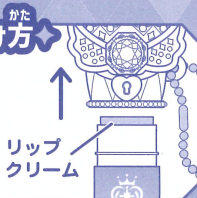

セット内容

- ◆おねがいアイプリリップ × 1
- ◆おねがいアイプリチーク × 1
- ◆チャーム(プレゼントコードつき) × 1
- ◆ストラップ × 1
- ◆取扱説明書(本書) × 1

かく めいしよう

各部名称

チャーム

アイブリチーク

ストラップ

アイブリリップ

チークの開け方

ケースの凹みに指をかけて、フタを持ち上げて開きます。

キャップの開け方

キャップをまっすぐ上に引き上げて開けます。

ストラップの使い方

スナップボタンを外して、バッグなどにつけられます。

ストラップのDリングに、付属のチャームやアイブリチークをつけられます。

ミラーパクト(別売り)もボールチェーンでつけられるよ!