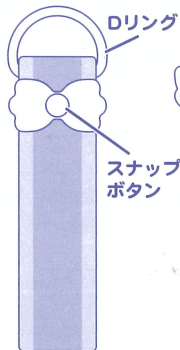

セット内容

- ◆おねがいアイプリリップ × 1
- ◆おねがいアイプリチーク × 1
- ◆チャーム(プレゼントコードつき) × 1
- ◆ストラップ × 1
- ◆取扱説明書(本書) × 1

かく めいしよう

各部名称

チャーム

アイブリチーク

ストラップ

アイブリリップ

チークの開け方

ケースの凹みに指をかけて、フタを持ち上げて開きます。

キャップの開け方

キャップをまっすぐ上に引き上げて開けます。

ストラップの使い方

スナップボタンを外して、バッグなどにつけられます。

ストラップのDリングに、付属のチャームやアイブリチークをつけられます。

ミラーパクト(別売り)もボールチェーンでつけられるよ!