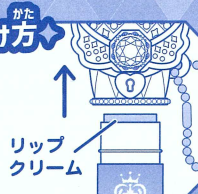

セット内容

- ◆おねがいアイプリリップ×1
- ◆おねがいアイプリチーク×1
- ◆チャーム(プレゼントコードつき)×1
- ◆ストラップ×1 ◆取扱説明書(本書)×1

かく ぶ めいしよ

各部名称

チャーム

アイプリチーク

リング

キャップ

スナップ
ボタン

ダイヤル

ストラップ

アイプリリップ

チークの開け方

ケースの凹みに指を
かけて、フタを
持ち上げて
開きます。

キャップの開け方

キャップをまっすぐ
上に引き上げて
開けます。

ストラップの使い方

スナップボタンを外して、
バッグなどにつけられます。

ストラップのDリングに、
付属のチャームや
アイプリチークをつけられます。

ミラパクト(別売り)も
ボールチェーンでつけられるよ!

●予告なく商品の販売が
終了する場合があります。
ご了承ください。

ボール
チェーン

コスメで遊ぼう!

マカロンピンクのキラキラクリームチーク