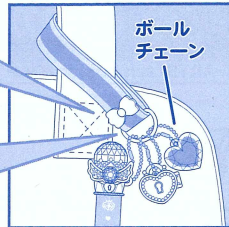

セット内容

- ◆おねがいアイプリリップ×1
- ◆おねがいアイプリチーク×1
- ◆チャーム(プレゼントコードつき)×1
- ◆ストラップ×1 ◆取扱説明書(本書)×1

かく ぶ めいしよ

各部名称

チャーム

アイプリチーク

リング

キャップ

スナップ
ボタン

ダイヤル

ストラップ

アイプリリップ

チークの開け方

ケースの凹みに指を
かけて、フタを
持ち上げて
開きます。

キャップの開け方

キャップをまっすぐ
上に引き上げて
開けます。

ストラップの使い方

スナップボタンを外して、
バッグなどにつけられます。

ストラップのDリングに、
付属のチャームや
アイプリチークをつけられます。

ミラパクト(別売り)も
ボールチェーンでつけられるよ!

●予告なく商品の販売が
終了する場合があります。
ご了承ください。

ボール
チェーン

コスメで遊ぼう!

マカロンピンクのキラキラクリームチーク