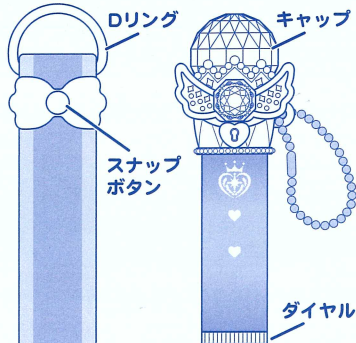

セット内容

- ◆おねがいアイプリリップ×1
- ◆おねがいアイプリチーク×1
- ◆チャーム(プレゼントコードつき)×1
- ◆ストラップ×1 ◆取扱説明書(本書)×1

かく ぶ めいしよ

各部名称

チャーム

アイプリチーク

リング

キャップ

スナップ
ボタン

ダイヤル

ストラップ

アイプリリップ

チークの開け方

ケースの凹みに指を
かけて、フタを
持ち上げて
開きます。

キャップの開け方

キャップをまっすぐ
上に引き上げて
開けます。

ストラップの使い方

スナップボタンを外して、
バッグなどにつけられます。

ストラップのDリングに、
付属のチャームや
アイプリチークをつけられます。

ミラパクト(別売り)も
ボールチェーンでつけられるよ!

●予告なく商品の販売が
終了する場合があります。
ご了承ください。

ボール
チェーン

コスメで遊ぼう!

マカロンピンクのキラキラクリームチーク