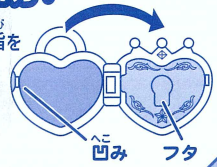

セット内容

- ◆おねがいアイプリリップ×1
- ◆おねがいアイプリチーク×1
- ◆チャーム(プレゼントコードつき)×1
- ◆ストラップ×1 ◆取扱説明書(本書)×1

かく ぶ めいしよ

各部名称

チャーム

アイプリチーク

リング

キャップ

スナップ
ボタン

ダイヤル

ストラップ

アイプリリップ

チークの開け方

ケースの凹みに指を
かけて、フタを
持ち上げて
開きます。

キャップの開け方

キャップをまっすぐ
上に引き上げて
開けます。

ストラップの使い方

スナップボタンを外して、
バッグなどにつけられます。

ストラップのDリングに、
付属のチャームや
アイプリチークをつけられます。

ミラパクト(別売り)も
ボールチェーンでつけられるよ!

●予告なく商品の販売が
終了する場合があります。
ご了承ください。

ボール
チェーン

コスメで遊ぼう!

マカロンピンクのキラキラクリームチーク