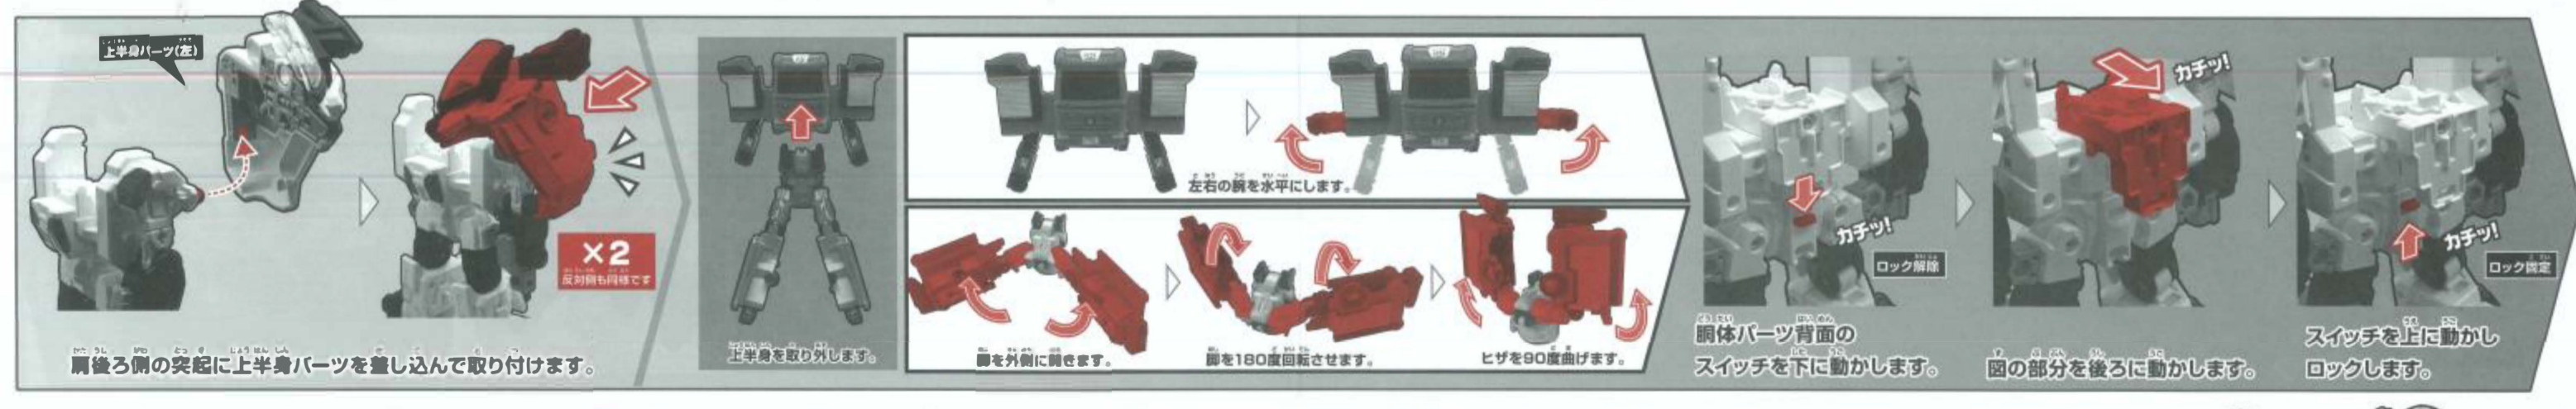

ライジングファイバー -ボディモード-を組み立てよう!!

搭乗特装合体: **ライジングポリスレイバー**を組み立てよう!!

ローラーモード!!

別売のジョブレイバーと合体!!

※製品の仕様上、合体や変形、パーツ取り付けの動作を行うと色が移ったり、彩色部やシールが割れたりする場合があります。予めご了承ください。