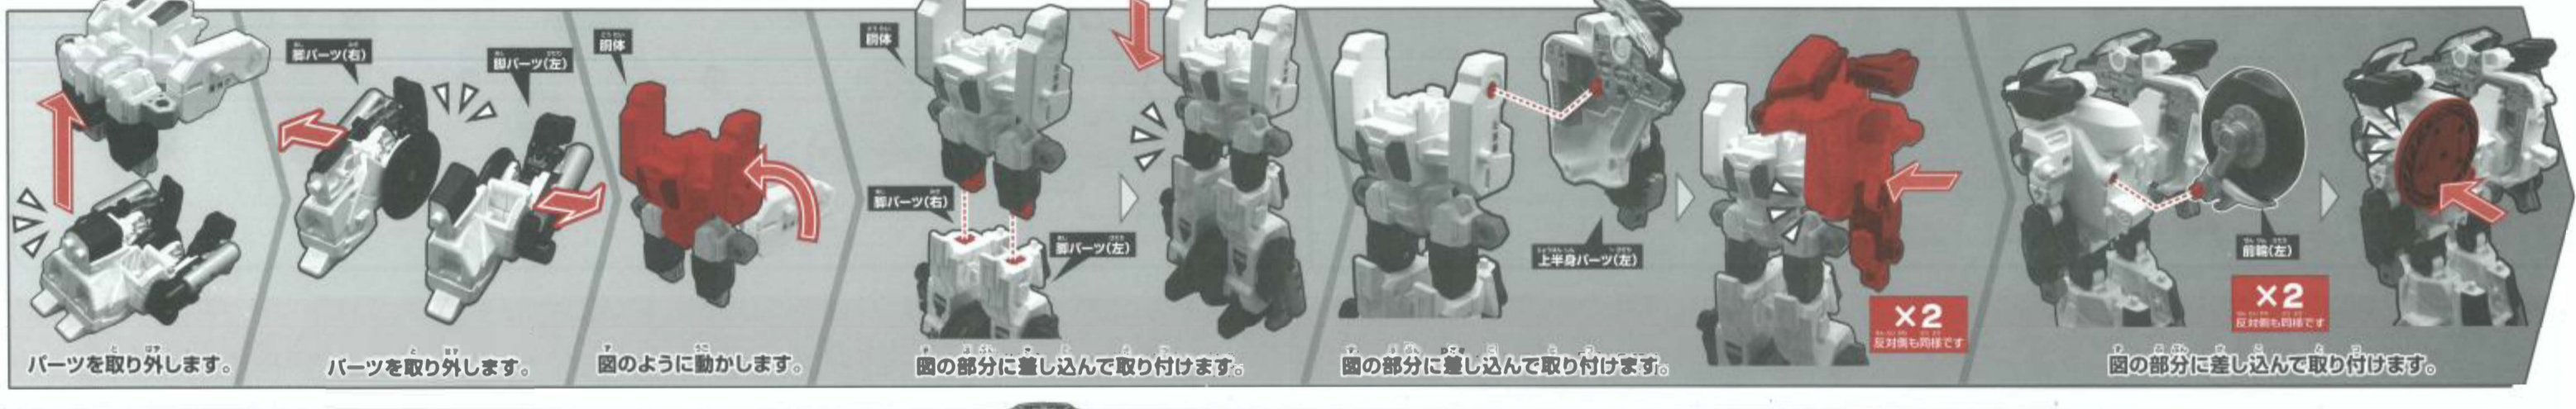

ライジングファイバー -ボディモード-を組み立てよう!!

搭乗特装合体: **ライジングポリスレイバー**を組み立てよう!!

ローラーモード!!

別売のジョブレイバーと合体!!

※製品の仕様上、合体や変形、パーツ取り付けの動作を行うと色が移ったり、彩色部やシールが割れたりする場合があります。予めご了承ください。