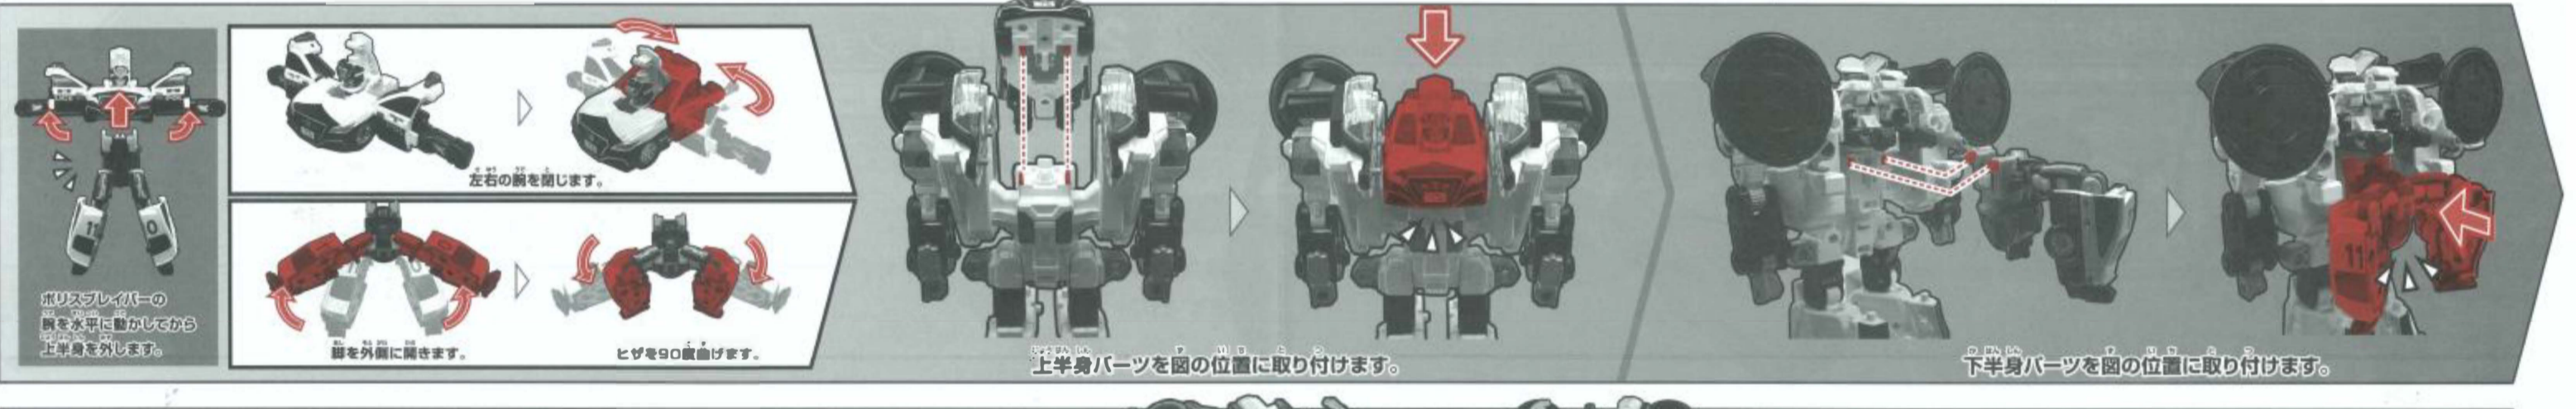

ライジングファイバー -ボディモード-を組み立てよう!!

搭乗特装合体: **ライジングポリスレイバー**を組み立てよう!!

ローラーモード!!

別売のジョブレイバーと合体!!

※製品の仕様上、合体や変形、パーツ取り付けの動作を行うと色が移ったり、彩色部やシールが割れたりする場合があります。予めご了承ください。