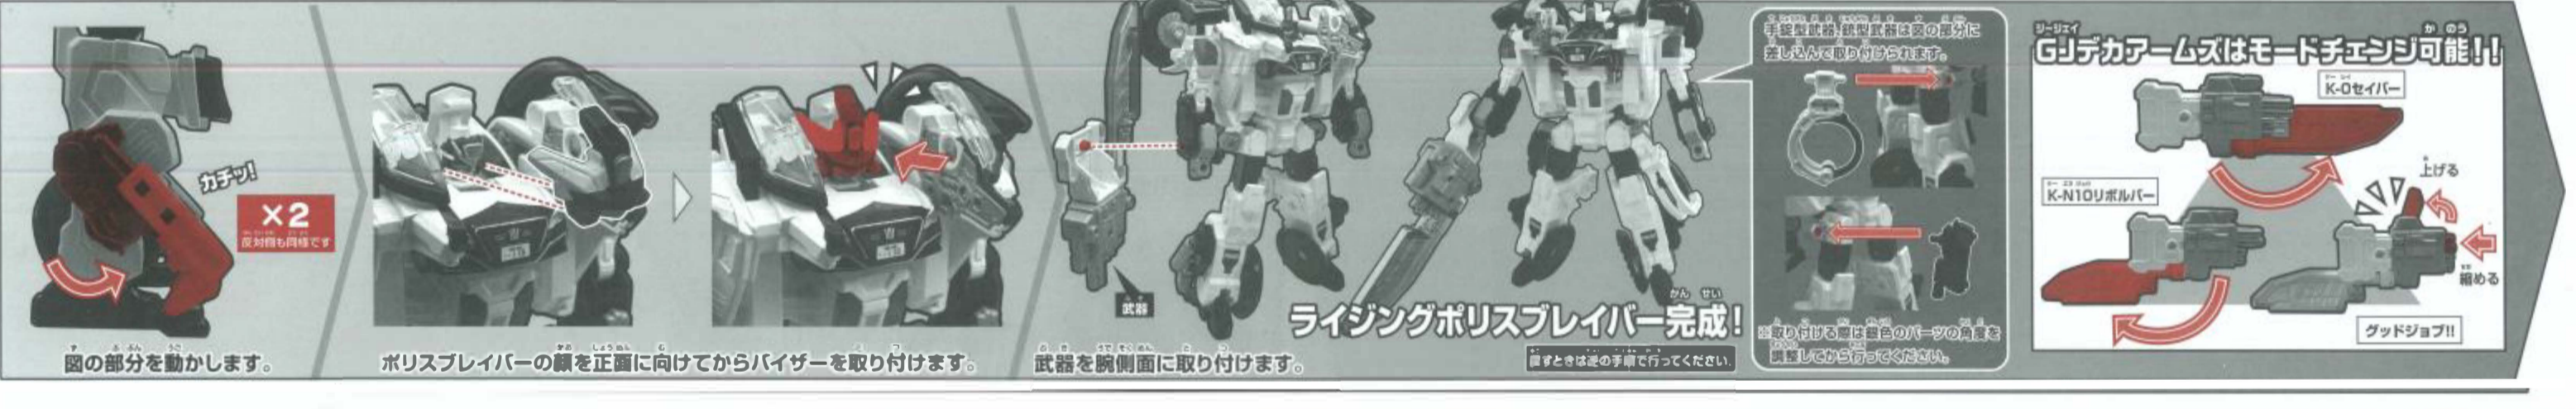

ライジングファイバー -ボディモード-を組み立てよう!!

搭乗特装合体: **ライジングポリスレイバー**を組み立てよう!!

ローラーモード!!

別売のジョブレイバーと合体!!

※製品の仕様上、合体や変形、パーツ取り付けの動作を行うと色が移ったり、彩色部やシールが割れたりする場合があります。予めご了承ください。