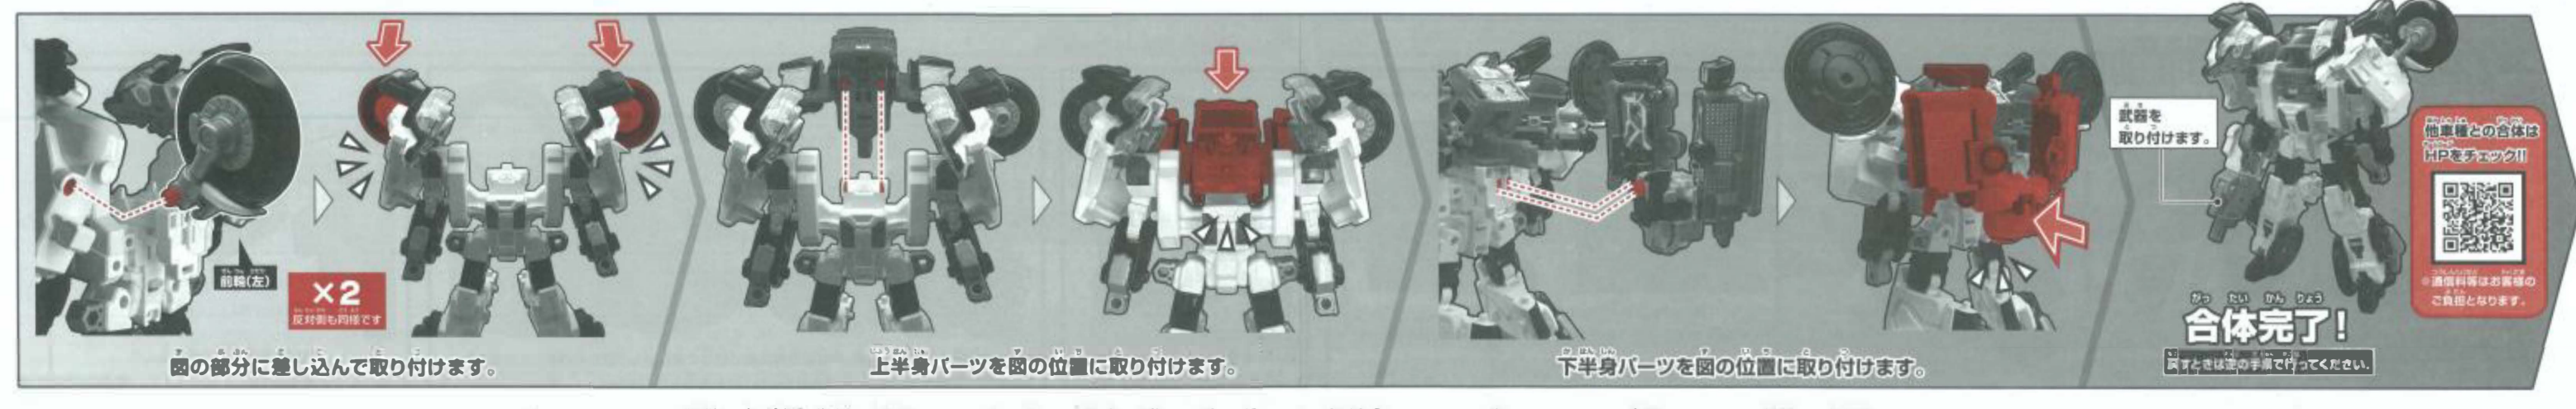

ライジングファイバー -ボディモード-を組み立てよう!!

搭乗特装合体: **ライジングポリスレイバー**を組み立てよう!!

ローラーモード!!

別売のジョブレイバーと合体!!

※製品の仕様上、合体や変形、パーツ取り付けの動作を行うと色が移ったり、彩色部やシールが割れたりする場合があります。予めご了承ください。