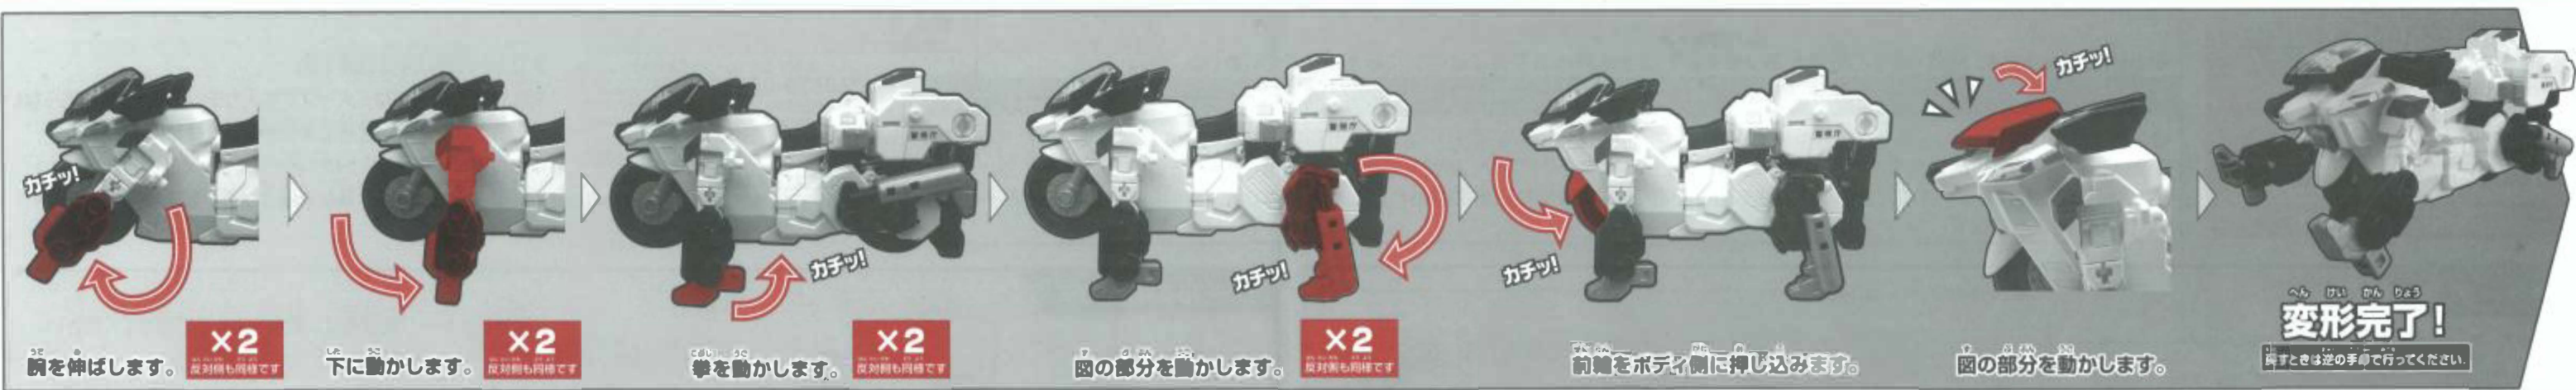

ライジングファイバー -ボディモード-を組み立てよう!!

搭乗特装合体: **ライジングポリスレイバー**を組み立てよう!!

ローラーモード!!

別売のジョブレイバーと合体!!

※製品の仕様上、合体や変形、パーツ取り付けの動作を行うと色が移ったり、彩色部やシールが割れたりする場合があります。予めご了承ください。