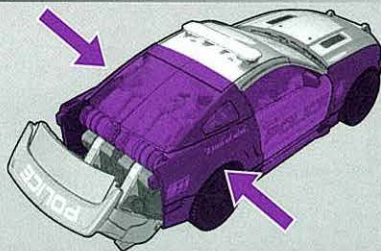

ビークルモードへの変形の仕方

(ロボットモード)

※パッケージから出したら、図を参考に各部を調節して、ロボットモードの完成です。

10 図の部分(2)を動かします。

11 ポンネットを回します。

12 ルーフを回します。

13 ルーフを合わせます。

14 車体側面(両腕)を上げます。

15 胸ブロックを起こします。

※エリパーツが引っかからないように注意してください。

90°

16 ウィンドウを起こします。

17 図のパーツを下げてジョイントします。

18 両脚を合わせます。

180°

19 車体側面を合わせます。

20 車体後部を合わせます。

ビークルモード完成

図を参考に各部を調節して、ビークルモードの完成です。

180°

ロボットモードに戻す場合は番号を逆に戻してください。

武器の取り付け方

車体底面に武器を取り付けることができます。

ロボットモードの手に武器を持たせることができます。