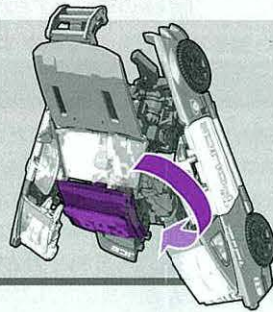

ビークルモードへの変形の仕方

(ロボットモード)

※パッケージから出したら、図を参考に各部を調節して、ロボットモードの完成です。

10 図の部分(2)を動かします。

11 ポンネットを回します。

12 ルーフを回します。

13 ルーフを合わせます。

14 車体側面(両腕)を上げます。

15 胸ブロックを起こします。

※エリパーツが引っかからないように注意してください。

90°

16 ウィンドウを起こします。

17 図のパーツを下げてジョイントします。

18 両脚を合わせます。

180°

19 車体側面を合わせます。