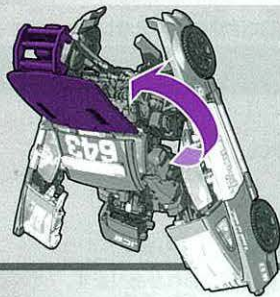

ビークルモードへの変形の仕方

(ロボットモード)

※パッケージから出したら、図を参考に各部を調節して、ロボットモードの完成です。

10 図の部分(2)を動かします。

11 ポンネットを回します。

12 ルーフを回します。

13 ルーフを合わせます。

14 車体側面(両腕)を上げます。

15 胸ブロックを起こします。

※エリパーツが引っかからないように注意してください。

90°

16 ウィンドウを起こします。

17 図のパーツを下げてジョイントします。

18 両脚を合わせます。

180°

19 車体側面を合わせます。