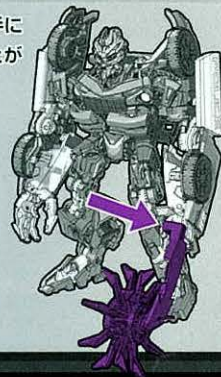

© 2019 DreamWorks, LLC & Paramount Pictures Corporation. ® and/or TM & © TOMY. All Rights Reserved. TM & © denote Japan Trademarks.

Ford Motor Company Trademarks and Trade Dress used under license to TOMY.

Saleen® and S281™ are trademarks of Saleen Automotive, Inc. used under license.