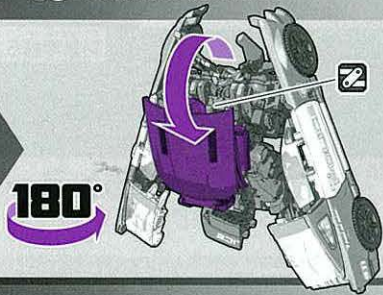

ビークルモードへの変形の仕方

(ロボットモード)

※パッケージから出したら、図を参考に各部を調節して、ロボットモードの完成です。

10 図の部分(2)を動かします。

11 ポンネットを回します。

12 ルーフを回します。

13 ルーフを合わせます。

14 車体側面(両腕)を上げます。