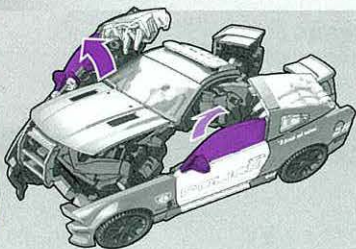

10 図の部分(2)を動かします。

11 ポンネットを回します。

12 ルーフを回します。

13 ルーフを合わせます。

14 車体側面(両腕)を上げます。

15 胸ブロックを起こします。

※エリパーツが引っかからないように注意してください。

90°

16 ウィンドウを起こします。

17 図のパーツを下げてジョイントします。

18 両脚を合わせます。

180°

19 車体側面を合わせます。

20 車体後部を合わせます。

ビークルモード完成

図を参考に各部を調節して、ビークルモードの完成です。

180°

ロボットモードに戻す場合は番号を逆に戻してください。

武器の取り付け方

車体底面に武器を取り付けることができます。

ロボットモードの手に武器を持たせることができます。

180°

© 2019 DreamWorks, LLC & Paramount Pictures Corporation. ® and/or TM & © TOMY. All Rights Reserved. TM & © denote Japan Trademarks.

Ford Motor Company Trademarks and Trade Dress used under license to TOMY.

Saleen® and S281™ are trademarks of Saleen Automotive, Inc. used under license.