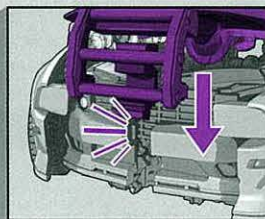

15 胸ブロックを起こします。

※エリパーツが引っかからないように注意してください。

90°

16 ウィンドウを起こします。

17 図のパーツを下げてジョイントします。

18 両脚を合わせます。

180°

19 車体側面を合わせます。

20 車体後部を合わせます。

ビークルモード完成

図を参考に各部を調節して、ビークルモードの完成です。

180°

ロボットモードに戻す場合は番号を逆に戻してください。

武器の取り付け方

車体底面に武器を取り付けることができます。

ロボットモードの手に武器を持たせることができます。