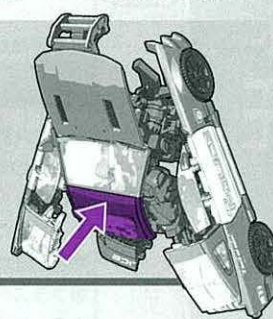

ビークルモードへの変形の仕方

(ロボットモード)

※パッケージから出したら、図を参考に各部を調節して、ロボットモードの完成です。

10 図の部分(2)を動かします。

11 ポンネットを回します。

12 ルーフを回します。

13 ルーフを合わせます。

14 車体側面(両腕)を上げます。

15 胸ブロックを起こします。

※エリパーツが引っかからないように注意してください。

90°

16 ウィンドウを起こします。

17 図のパーツを下げてジョイントします。

18 両脚を合わせます。

180°

19 車体側面を合わせます。