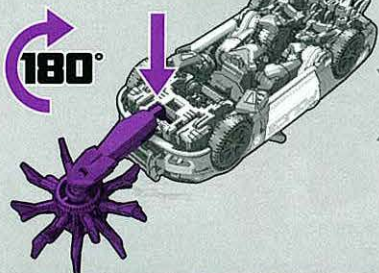

20 車体後部を合わせます。

ビークルモード完成

図を参考に各部を調節して、ビークルモードの完成です。

180°

ロボットモードに戻す場合は番号を逆に戻してください。

武器の取り付け方

車体底面に武器を取り付けることができます。

ロボットモードの手に武器を持たせることができます。