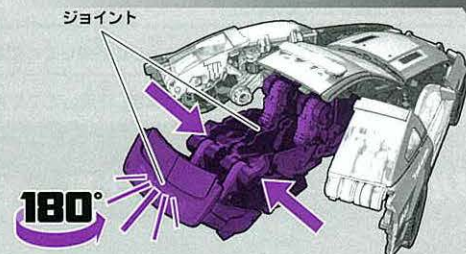

ビークルモードへの変形の仕方

(ロボットモード)

※パッケージから出したら、図を参考に各部を調節して、ロボットモードの完成です。

10 図の部分(2)を動かします。

11 ポンネットを回します。

12 ルーフを回します。

13 ルーフを合わせます。

14 車体側面(両腕)を上げます。

15 胸ブロックを起こします。

※エリパーツが引っかからないように注意してください。

90°

16 ウィンドウを起こします。

17 図のパーツを下げてジョイントします。

18 両脚を合わせます。

180°

19 車体側面を合わせます。

20 車体後部を合わせます。

ビークルモード完成

図を参考に各部を調節して、ビークルモードの完成です。

180°

ロボットモードに戻す場合は番号を逆に戻してください。

武器の取り付け方

車体底面に武器を取り付けることができます。

ロボットモードの手に武器を持たせることができます。