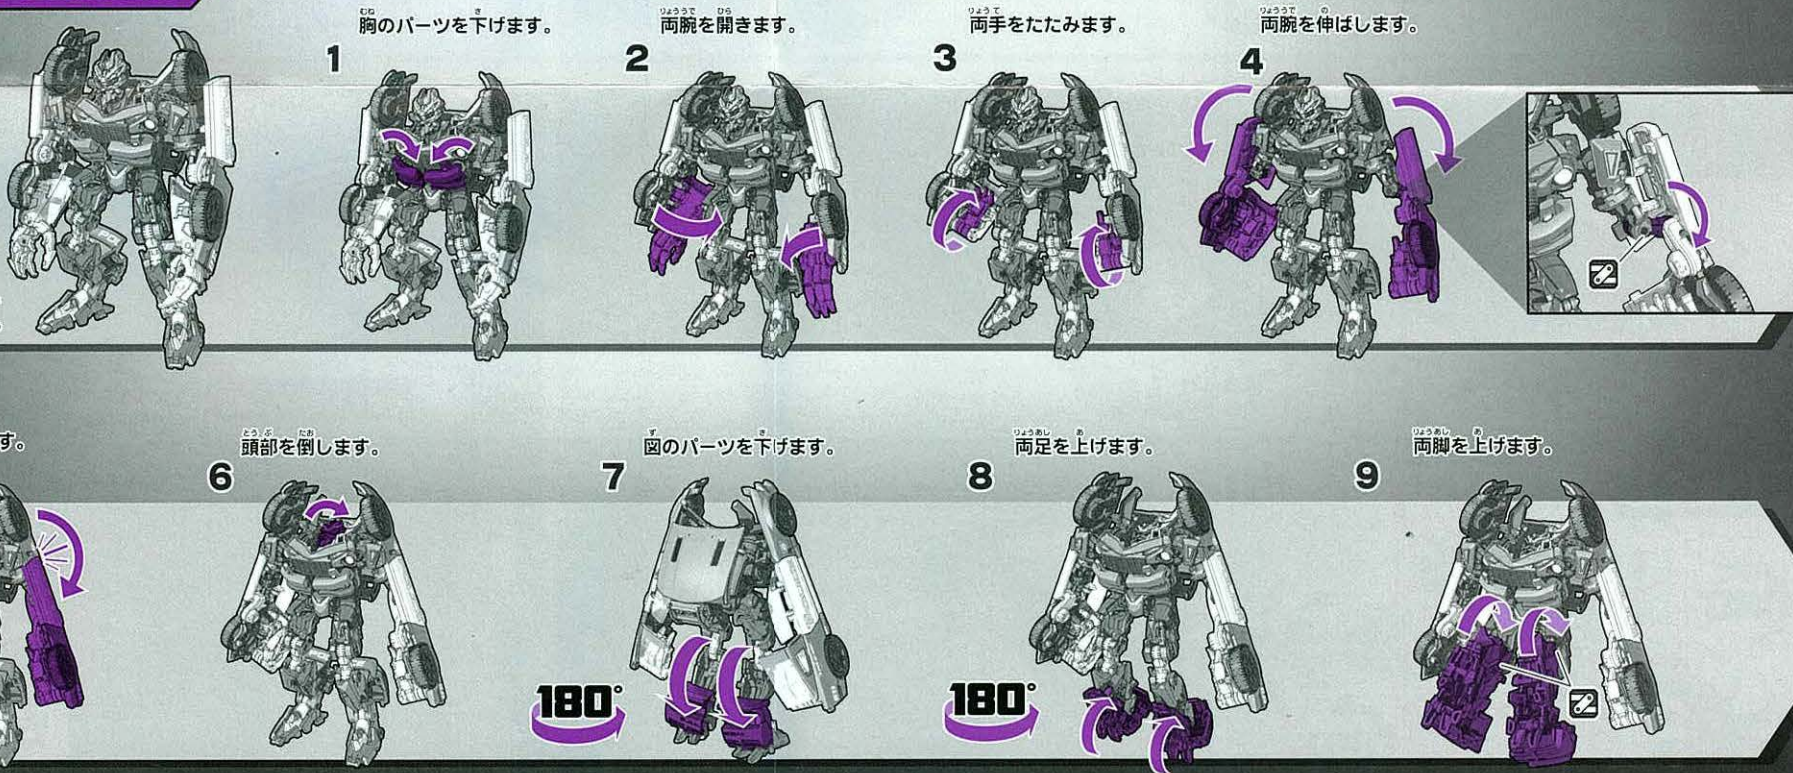

ビークルモードへの変形の仕方

(ロボットモード)

※パッケージから出したら、図を参考に各部を調節して、ロボットモードの完成です。

10 図の部分(2)を動かします。

11 ポンネットを回します。

12 ルーフを回します。

13 ルーフを合わせます。

14 車体側面(両腕)を上げます。