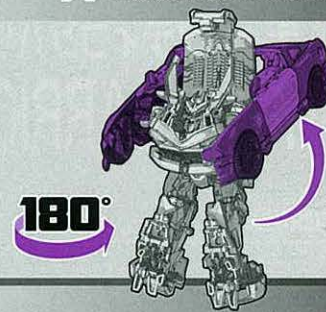

ビークルモードへの変形の仕方

(ロボットモード)

※パッケージから出したら、図を参考に各部を調節して、ロボットモードの完成です。

10 図の部分(2)を動かします。

11 ポンネットを回します。

12 ルーフを回します。

13 ルーフを合わせます。

14 車体側面(両腕)を上げます。