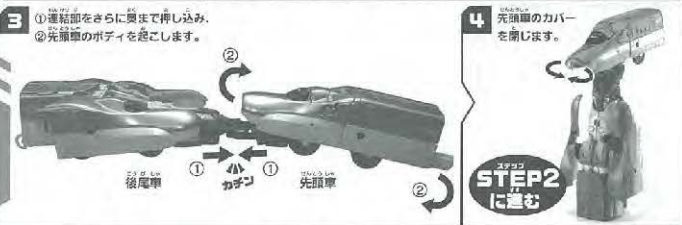

セット内容
■シンカリオンE5はやぶさ(3両編成)×1
■カイツツワード×1
■ウイング(A・B)×各1
■ラベル×1

●お買い上げの際は、必ず封入されたままにしてください。●ご使用の際は、「取扱説明書」(本紙)をよくお読みください。●商品を持ち運ぶ際は、取り付けた部品などを所持し、商品をしっかり持って持ち運んでください。●製品の仕事上、各体や変形の動作を行うと色が移ったり、彩色部やラベルがはがれたりする場合があります。予めご了承ください。●製品を取り付けた際に取り付けた部分の白くなる場合があります。予めご了承ください。

※商品の写真やイラストはイメージです。実際の商品とは異なる場合がございます。 ※以下の説明画像は、商品にラベルを貼った状態です。

シンカンセンモードの組み立て方

シンカリオンモードの変形の仕方 STEP1

シンカリオンモード完成!

武器の装備とラベルの貼り方

1 中間車を開き、武器を
取り出します。

2 肩のジョイントにウイングを取り付けます。

3 カイザツソードを開き、手に持たせます。