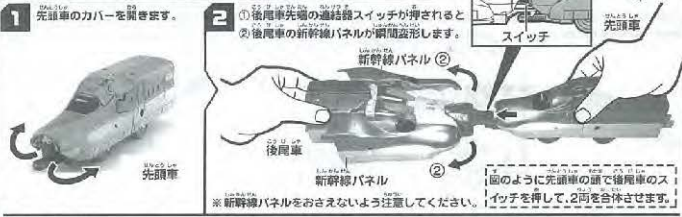

セット内容
■シンカリオンE5はやぶさ(3両編成)×1
■カイツツワード×1
■ウイング(A・B)×各1
■ラベル×1

●お買い上げの際は、必ず封入されたままにしてください。●ご使用の際は、「取扱説明書」(本紙)をよくお読みください。●商品を持ち運ぶ際は、取り付けた部品などを所持し、商品をしっかり持って持ち運んでください。●製品の仕事上、各体や変形の動作を行うと色が移ったり、彩色部やラベルがはがれたりする場合があります。予めご了承ください。●製品を取り付けた際に取り付けた部分の白くなる場合があります。予めご了承ください。

※商品の写真やイラストはイメージです。実際の商品とは異なる場合がございます。 ※以下の説明画像は、商品にラベルを貼った状態です。

シンカンセンモードの組み立て方

シンカリオンモードの変形の仕方 STEP1

シンカリオンモード完成!

武器の装備とラベルの貼り方

1 中間車を開き、武器を
取り出します。

2 肩のジョイントにウイングを取り付けます。

3 カイザツソードを開き、手に持たせます。

ラベルは胸やパッケージを参考に、
番号をよく見て貼ってください。

シンカンセンモードへの戻し方

1 武器を押し、
先頭車と後尾車を
分離させます。

2 腕をたたんで収納します。

3 ① 連結器を押し、
② 頭と肩を閉じます。

4 先頭車、完成!

5 ① 新幹線パネルを回し、
② つま先と踵パネルを閉じます。

6 ① 新幹線パネルを回し、
② パネルと両脚を閉じます。